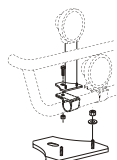

Monteringsplatta för Hella luminator		15907	160,-