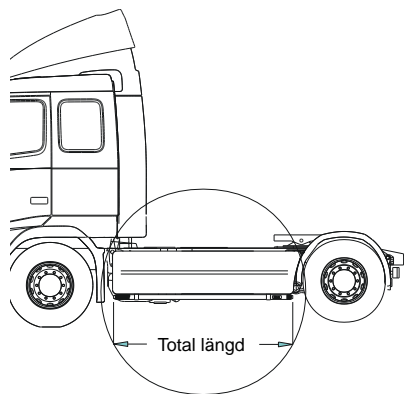

**U-Bar med monteringsats** (kan ej kombineras med frontskydd)

För hög / låg stötfångare

<i>Airflow</i>	L23-2	<b>4 300,-</b>
<i>Slät profil</i>	L23-2S	<b>4 300,-</b>

**Säkerhetsbåge** för montering i plogfästen

**Mählers** (794 mm mellan fästen)

<i>Airflow</i>	J23-2	<b>3 400,-</b>
<i>Slät profil</i>	J23-2S	<b>3 400,-</b>

**Sideliners**

**Total längd/ sida 0 – 2500 mm**

<i>Airflow</i>	S-1A	<b>3 000,-</b>
<i>Slät profil</i>	S-1S	<b>3 000,-</b>

**Total längd/ sida 2501 – 5000 mm**

<i>Airflow</i>	S-2A	<b>3 600,-</b>
<i>Slät profil</i>	S-2S	<b>3 600,-</b>

**Hyttstege, Längd 2,7m komplett med monteringsats**

**Vänster sida** M22-251L **6 200,-**

**Höger sida** M22-251R **6 200,-**