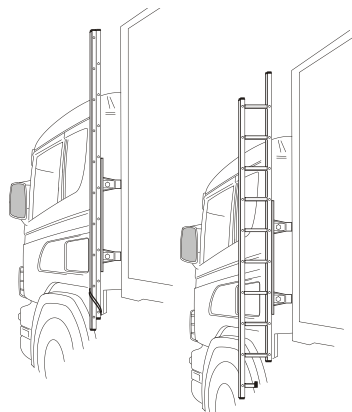

Hyttstege, Längd 2,7m komplett med monteringsats

Vänster sida M22-251L **6 200,-**

Höger sida M22-251R **6 200,-**

Hyttstege separat (L = 2,7 m) 15940 **4 400,-**

Kort stege separat (L = 1,35 m) 15990 **3 500,-**