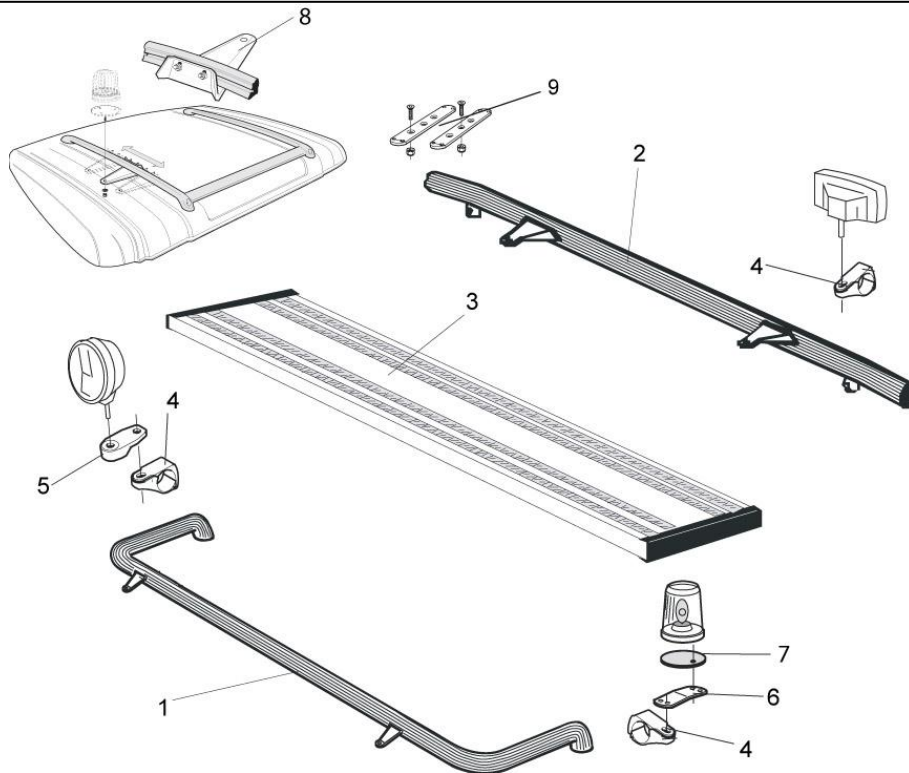

Pos. 1	Top-Bar med monteringsatts för C14L, C16L och C19L	<i>Airflow</i>	G23-1	4 400,-	
		<i>Slät profil</i>	G23-1S	4 400,-	
		för C19N	<i>Airflow</i>	G23-2	4 400,-
			<i>Slät profil</i>	G23-2S	4 400,-
		för C19H	<i>Airflow</i>	G23-6	4 400,-
<i>Slät profil</i>	G23-6S		4 400,-		
Pos. 2	Bakre Top-Bar med monteringsatts för C14L, C16L och C19L	<i>Airflow</i>	G23-5	3 900,-	
		<i>Slät profil</i>	G23-5S	3 900,-	
		för C19N och C19H	<i>Airflow</i>	G23-4	3 900,-
<i>Slät profil</i>	G23-4S		3 900,-		
Pos. 3	Gångbord, med fästen		15938	2 700,-	
Pos. 4	Airflow Klämfäste		15903	260,-	
	Klämfäste (för slät profil)		15902	220,-	
Pos. 5	Airflow Förlängare		15923	90,-	
	Förlängare		15912	70,-	
Pos. 6	Vinklad Förlängare för varningsfyr	8° (för G23-1)	15945	90,-	
		17° (för G23-2)	15946	90,-	
		50° (för G23-6)	15947	90,-	
Pos. 7	Monteringsplatta för varningsfyr	Ø 150 mm	15915	180,-	
		Ø 165 mm	15917	190,-	
		Ø 240 mm	15916	220,-	
Pos. 8	Monteringsfäste för montering av tillbehör på original takskenor		17920	700,-	
Pos. 9	Universalfäste för takskylt		20409	350,-