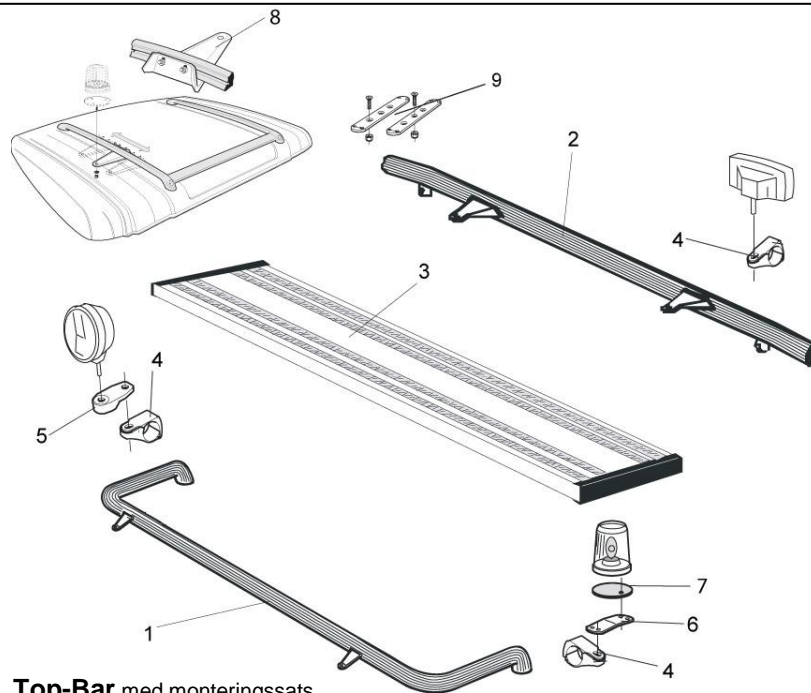

**U-Bar med monteringsats** (kan ej kombineras med frontskydd)

För <b>hög/låg</b> stötfångare	<i>Airflow</i>	L23-2	<b>4 300,-</b>
	<i>Slät profil</i>	L23-2S	<b>4 300,-</b>

**Säkerhetsbåge** för montering i plogfästen

**Mählers** (794 mm mellan fästen)

<i>Airflow</i>	J23-2	<b>3 400,-</b>
<i>Slät profil</i>	J23-2S	<b>3 400,-</b>

**Hyttstege, komplett med monteringsats**

<b>Vänster sida</b>	M22-251L	<b>6 200,-</b>
<b>Höger sida</b>	M22-251R	<b>6 200,-</b>
<b>Hyttstege separat (L = 2,7 m)</b>	15940	<b>4 400,-</b>
<b>Hyttstege kort separat (L = 1,35 m)</b>	15990	<b>3 500,-</b>