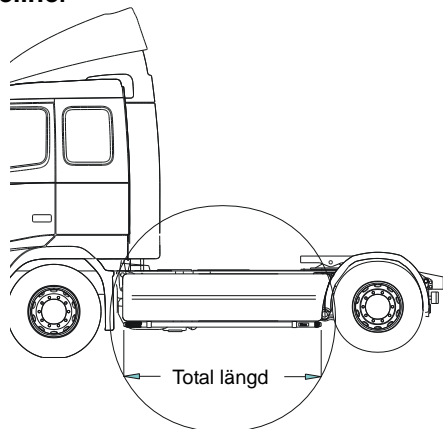

**U-Bar med monteringsats** (kan ej kombineras med frontskydd)

För <b>hög/låg</b> stötfångare	<i>Airflow</i>	L23-2	<b>4 300,-</b>
	<i>Slät profil</i>	L23-2S	<b>4 300,-</b>

**Säkerhetsbåge** för montering i plogfästen

**Mählers** (794 mm mellan fästen)

<i>Airflow</i>	J23-2	<b>3 400,-</b>
<i>Slät profil</i>	J23-2S	<b>3 400,-</b>

**Hyttstege, komplett med monteringsats**

<b>Vänster sida</b>	M22-251L	<b>6 200,-</b>
<b>Höger sida</b>	M22-251R	<b>6 200,-</b>
<b>Hyttstege separat (L = 2,7 m)</b>	15940	<b>4 400,-</b>
<b>Hyttstege kort separat (L = 1,35 m)</b>	15990	<b>3 500,-</b>

**Sideliner**

**Total längd/ sida 0 – 2500 mm**

<i>Airflow</i>	S-1A	<b>3 000,-</b>
<i>Slät profil</i>	S-1S	<b>3 000,-</b>

**Total längd/ sida 2501 – 5000 mm**

<i>Airflow</i>	S-2A	<b>3 600,-</b>
<i>Slät profil</i>	S-2S	<b>3 600,-</b>