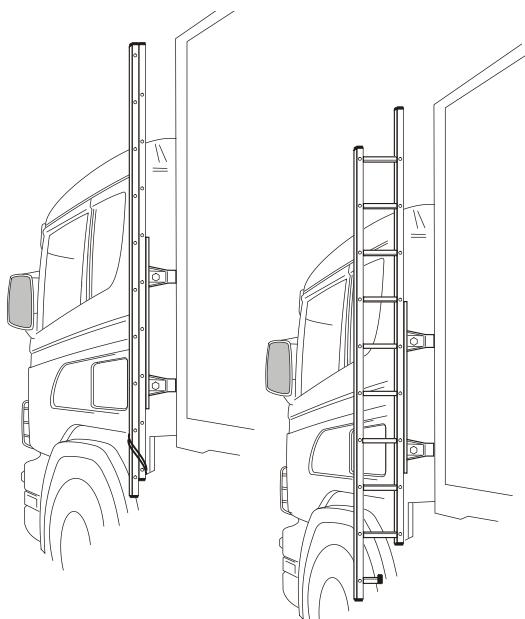

**U-Bar med monteringsats** (kan ej kombineras med frontskydd)

För <b>hög/låg</b> stötfångare	<i>Airflow</i>	L23-2	<b>4 300,-</b>
	<i>Slät profil</i>	L23-2S	<b>4 300,-</b>

**Säkerhetsbåge** för montering i plogfästen

**Mählers** (794 mm mellan fästen)

<i>Airflow</i>	J23-2	<b>3 400,-</b>
<i>Slät profil</i>	J23-2S	<b>3 400,-</b>

**Hyttstege, komplett med monteringsats**

<b>Vänster sida</b>	M22-251L	<b>6 200,-</b>
<b>Höger sida</b>	M22-251R	<b>6 200,-</b>
<b>Hyttstege separat (L = 2,7 m)</b>	15940	<b>4 400,-</b>
<b>Hyttstege kort separat (L = 1,35 m)</b>	15990	<b>3 500,-</b>