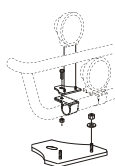

Monteringsplatta för Hella luminator		15907	160,-