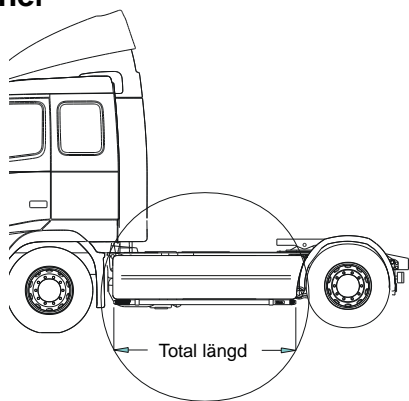

Sideliner

Total längd/ sida 0 – 2500 mm

<i>Airflow</i>	S-1A	3 000,-
<i>Slät profil</i>	S-1S	3 000,-

Total längd/ sida 2501 – 5000 mm

<i>Airflow</i>	S-2A	3 600,-
<i>Slät profil</i>	S-2S	3 600,-

AIRFLOW

Dessa produkter levereras som standard i vår AIRFLOW-profil.
Den profilen är aerodynamiskt utformat för högsta prestanda.
Vid förfrågan kan produkterna även levereras i den traditionella "släta" profilen.

YTBEHANDLING

Som standard levereras produkterna **eloxerade** i silverkulör.
Produkterna kan även erhållas **blästrade** för egen lackering (utan pristillägg) alt. **pulverlackerade** svart eller vit kulör eller **våtlackerade** i valfri kulör (pristillägg - mot förfrågan).

OBS! Stegar och gångbord levereras endast i eloxerat utförande

PRISERNA GÄLLER: Valuta **SEK**, exkl. moms fritt lastat bil i Färila, inkl. emballage

Rätt till ändringar utan föregående meddelande förbehålls

YTTERLIGARE UPPLYSNINGAR om våra tillbehör för montering av bl.a. belysning finner du i vår folder

"Monteringstillbehör"