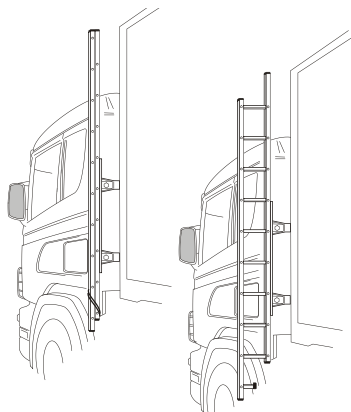

Hyttstege, Längd 2,7m komplett med monteringsatts

Vänster sida	M22-251L	6 200,-
Höger sida	M22-251R	6 200,-
Hyttstege, separat (L = 2,7 m)	15940	4 400,-
Hyttstege kort, separat (L = 1,35 m)	15990	3 500,-