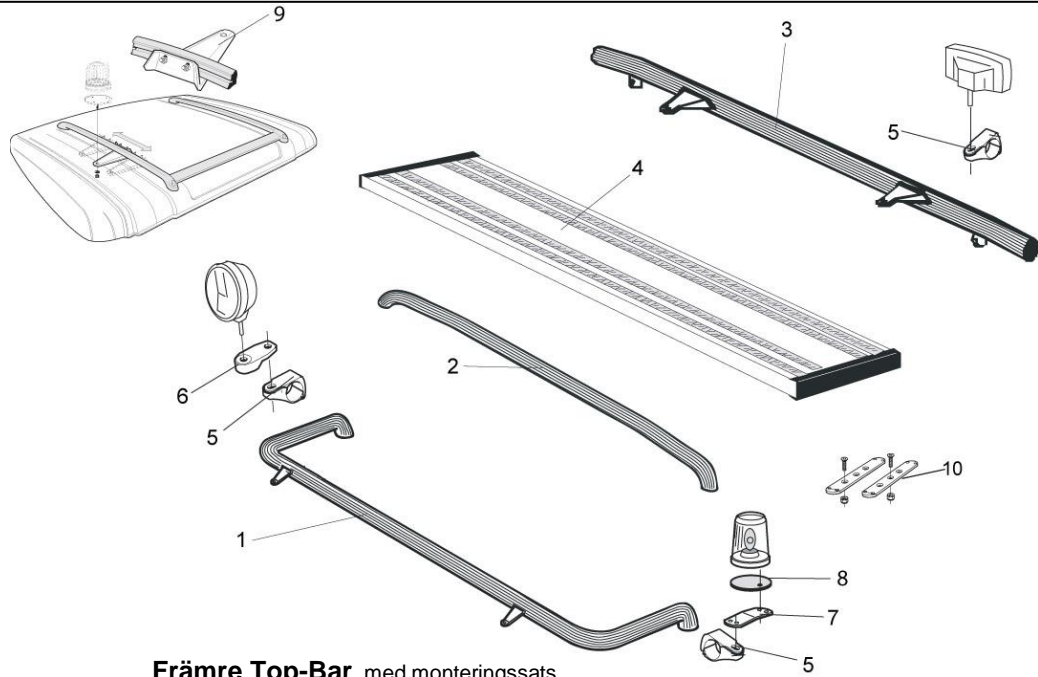

U-Bar med monteringsats (kan ej kombineras med frontskydd)

| | | | |
|----------------------------------|--------------------|--------|----------------|
| För hög / låg stötfångare | <i>Airflow</i> | L23-2 | 4 300,- |
| | <i>Slät profil</i> | L23-2S | 4 300,- |

Säkerhetsbåge, för montering i plogfästen

| | | | |
|---------------------------------------|--------------------|--------|----------------|
| Mählers (794 mm mellan fästen) | <i>Airflow</i> | J23-2 | 3 400,- |
| | <i>Slät profil</i> | J23-2S | 3 400,- |