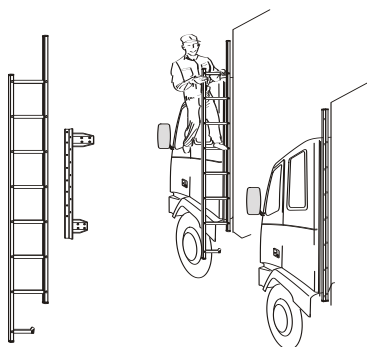

Hyttstege Längd 2,7m komplett med monteringsats

Vänster sida (L2H1, L2H2 och L2H3)	M11-251L	6 100,-
Höger sida (L1EH1, L2H1, L2H2 och L2H3)	M11-251R	6 100,-
Hyttstege separat (L = 2,7 m)	15940	4 400,-
Kort stege separat (L = 1,35 m)	15990	3 500,-