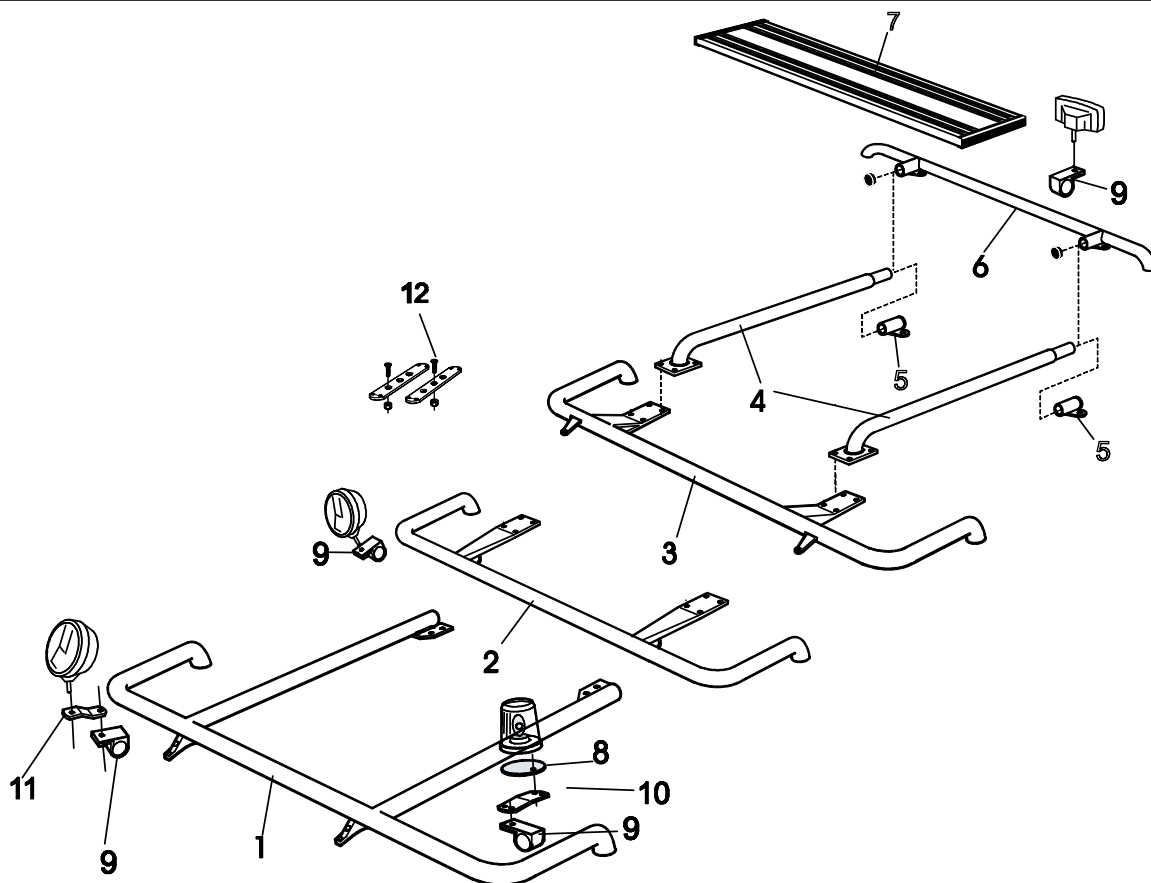

Frontskydd komplett med tillbehör: Ramfästen, skruvsats och spärrskaft i skinnpåse

Typ HIGHWAY för FH/FM

<i>Slät profil</i>	A11-2	32 500,-
<i>Monteringssats</i>	80158	

Typ OFFROAD för FH/FM

<i>Slät profil</i>	B11-2	25 400,-
<i>Monteringssats</i>	80115	

Hyttstege Längd 2,7m komplett med monteringsats

Vänster sida (L2H1, L2H2 och L2H3)	M11-251L	6 100,-
Höger sida (L1EH1, L2H1, L2H2 och L2H3)	M11-251R	6 100,-
Hyttstege separat (L = 2,7 m)	15940	4 400,-
Kort stege separat (L = 1,35 m)	15990	3 500,-