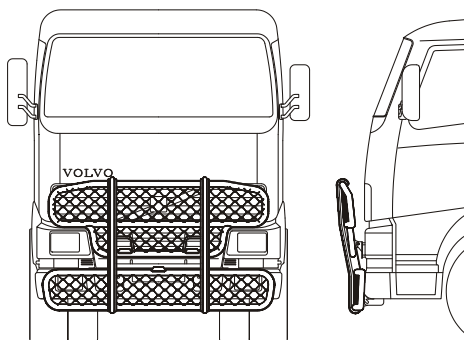

Frontskydd komplett med tillbehör: Ramfästen, skruvsats och spärrskaft i skinnpåse

Typ HIGHWAY för FH/FM

<i>Slät profil</i>	A11-2	32 500,-
<i>Monteringssats</i>	80158	

Typ OFFROAD för FH/FM

<i>Slät profil</i>	B11-2	25 400,-
<i>Monteringssats</i>	80115	