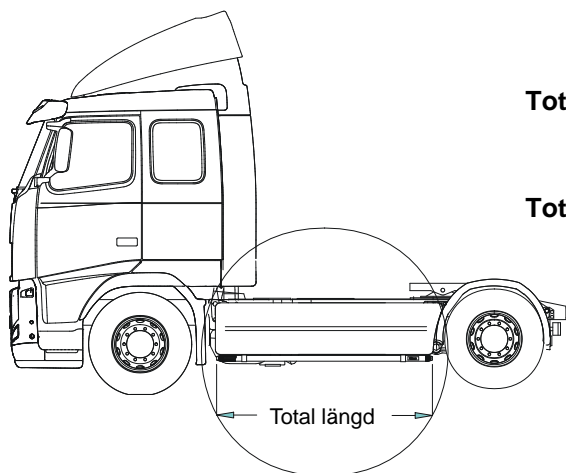

Främre Top-Bar, med monteringsatts

1	För L2H3 Globetrotter XL	Slät profil	G11-4	4 900,-
2	För L2H2 Globetrotter	Slät profil	G11-3	4 400,-
3	För L1H1 och L2H1	Slät profil	G11-2	4 400,-
4	Mellanrör, med monteringsatts			
	För L1H1	Slät profil	E11-1	2 800,-
	För L2H1	Slät profil	E11-2	2 900,-
	För L2H2	Slät profil	E11-3	2 800,-
5	Bakre fäste för mellanrör, med monteringsatts			
	För L1H1, L2H1 och L2H2	Slät profil	15960	1050,-
6	Bakre Top-Bar, med monteringsatts			
	För L1H1, L2H1 och L2H2	Slät profil	G11-1	3 800,-
7	Gångbord med fästen		15935	2 400,-
8	Monteringsplatta för varningsfyr	Ø 150 mm	15915	180,-
		Ø 165 mm	15917	190,-
		Ø 240 mm	15916	220,-
9	Klämfäste		15902	220,-
10	Vinklad förlängare för varningsfyr		15945	90,-
11	Förlängare		15912	70,-
12	Universalfäste för takljusskylt		20409	350,-

Light-Bar med monteringsatts

FH

Slät profil

H11-2

4 900,-

OBS! Lyktor och klämfästen ingår ej!

FM

Slät profil

H11-3

4 900,-

OBS! Lyktor och klämfästen ingår ej!

Sideliner

Total längd/ sida 0 – 2500 mm

Slät profil

S-1S

3 000,-