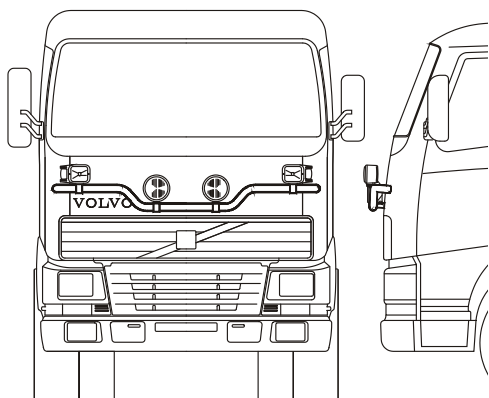

Light-Bar med monteringsatts

FH

Slät profil

H11-2

4 900,-

OBS! Lyktor och klämfästen ingår ej!