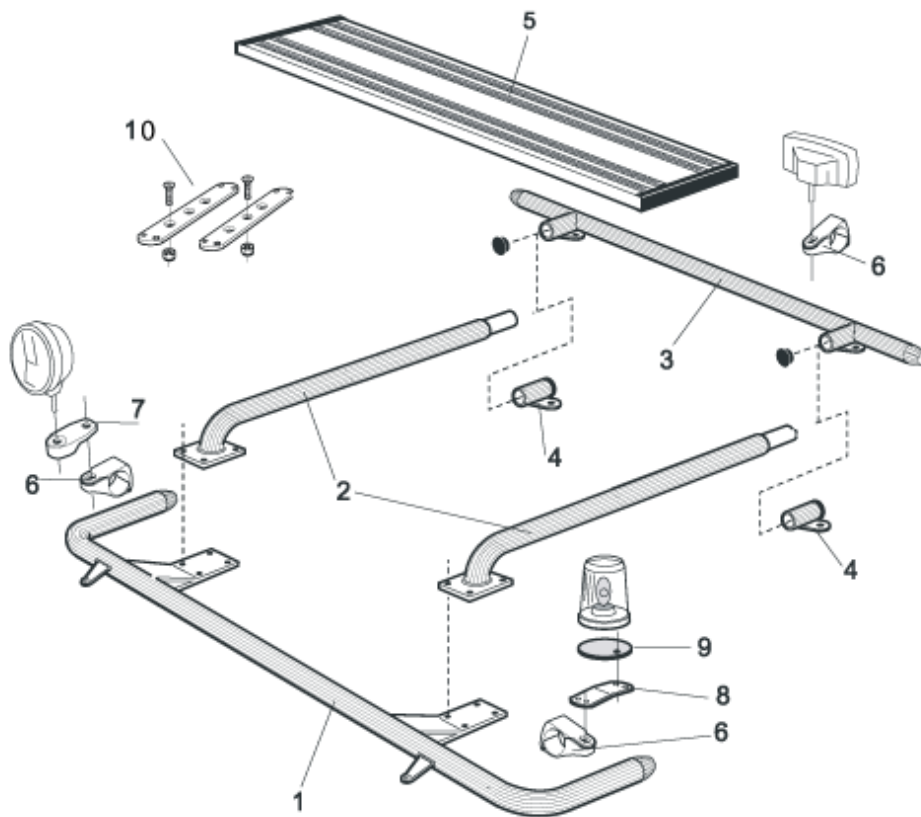

1	Främre Top-Bar, med monteringsats för L1EH1 & L2H1	<i>Airflow</i>	G14-2	4 400,-
		<i>Slät profil</i>	G14-2S	4 400,-
2	Mellanrör, med monteringsats			
	För Daghytt, L1EH1	<i>Airflow</i>	E14-1	2 800,-
		<i>Slät profil</i>	E11-1	2 800,-
	För Sovhytt, L2H1	<i>Airflow</i>	E14-2	3 000,-
		<i>Slät profil</i>	E11-2	3 000,-
3	Bakre Top-Bar, med monteringsats	<i>Airflow</i>	G14-1	3 800,-
		<i>Slät profil</i>	G11-1	3 800,-
4	Bakre fäste för mellanrör, med monteringsats	<i>Airflow</i>	15906	1050,-
		<i>Slät profil</i>	15960	1050,-
5	Gångbord, med fästen		15935	2 400,-
6	Airflow Klämfäste		15903	260,-
	Klämfäste (för slät profil)		15902	220,-
7	Airflow Förlängare		15923	90,-
	Förlängare		15912	70,-
8	Vinklad Förlängare för varningsfyr (8°)		15945	90,-
9	Monteringsplatta för varningsfyr	Ø 150 mm	15915	180,-
		Ø 165 mm	15917	190,-
		Ø 240 mm	15916	220,-
10	Universalfäste för takljusskylt		20409	350,-