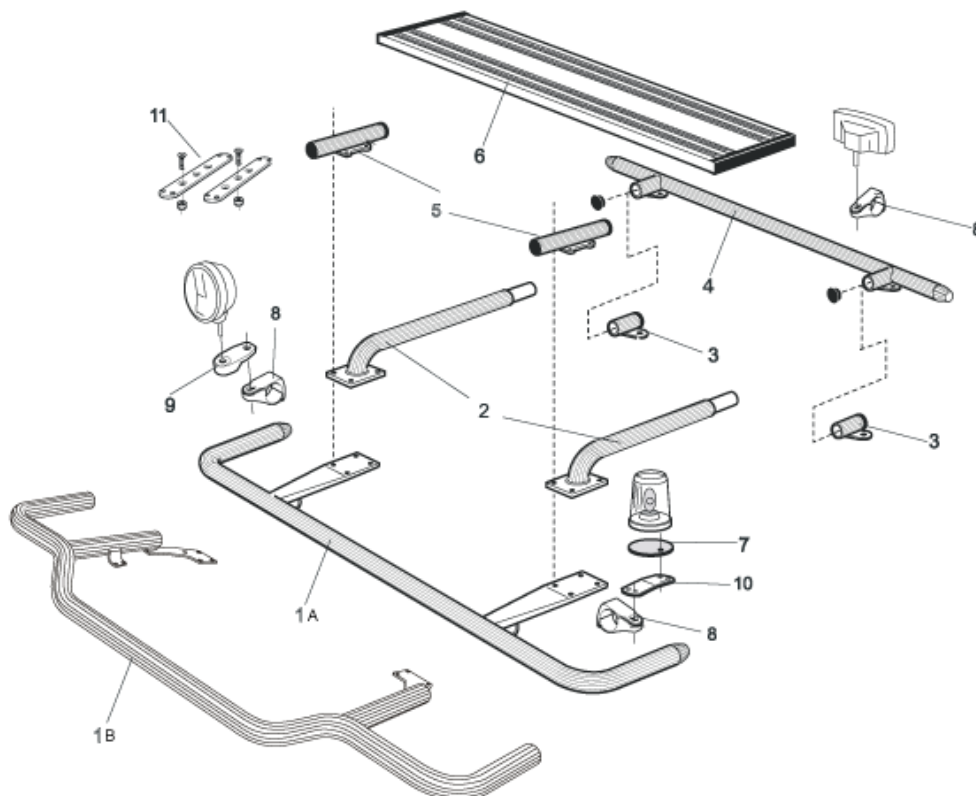

1	Främre Top-Bar, med monteringsatts för L2H2			
A	Rak modell	<i>Airflow</i>	G14-3	4 400,-
		<i>Slät profil</i>	G11-3	4 400,-
B	Nedsvängd modell	<i>Airflow</i>	G14-8	5 400,-
		<i>Slät profil</i>	G14-8S	5 400,-
2	Mellanrör, med monteringsatts	<i>Airflow</i>	E14-3	2 800,-
		<i>Slät profil</i>	E11-3	2 800,-
3	Bakre fäste för mellanrör, med monteringsatts	<i>Airflow</i>	15906	1 050,-
		<i>Slät profil</i>	15960	1 050,-
4	Bakre Top-Bar, med monteringsatts	<i>Airflow</i>	G14-1	3 800,-
		<i>Slät profil</i>	G11-1	3 800,-
5	Mellanrör för kylhytt med monteringsatts		E14-4	Utgått!
6	Gångbord, med fästen		15935	2 400,-
7	Monteringsplatta för varningsfyr	Ø 150 mm	15915	180,-
		Ø 165 mm	15917	190,-
		Ø 240 mm	15916	220,-
8	Airflow Klämfäste		15903	260,-
	Klämfäste (för slät profil)		15902	220,-
9	Airflow Förlängare		15923	90,-
	Förlängare		15912	70,-
10	Vinklad Förlängare för varningsfyr (8°)		15945	90,-
11	Universal fäste för takljusskylt		20409	350,-