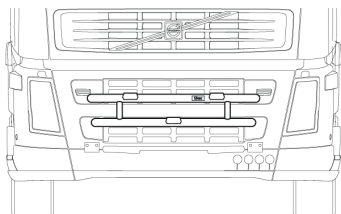

Mählers (794 mm mellan fästen)

<i>Airflow</i>	J14-2	3 400,-
<i>Slät profil</i>	J14-2S	3 400,-

Tellefsdal (810 mm mellan fästen)

<i>Airflow</i>	J14-3	3 400,-
<i>Slät profil</i>	J14-3S	3 400,-

Mählers (822 mm mellan fästen)

<i>Airflow</i>	J14-4	3 400,-
<i>Slät profil</i>	J14-4S	3 400,-