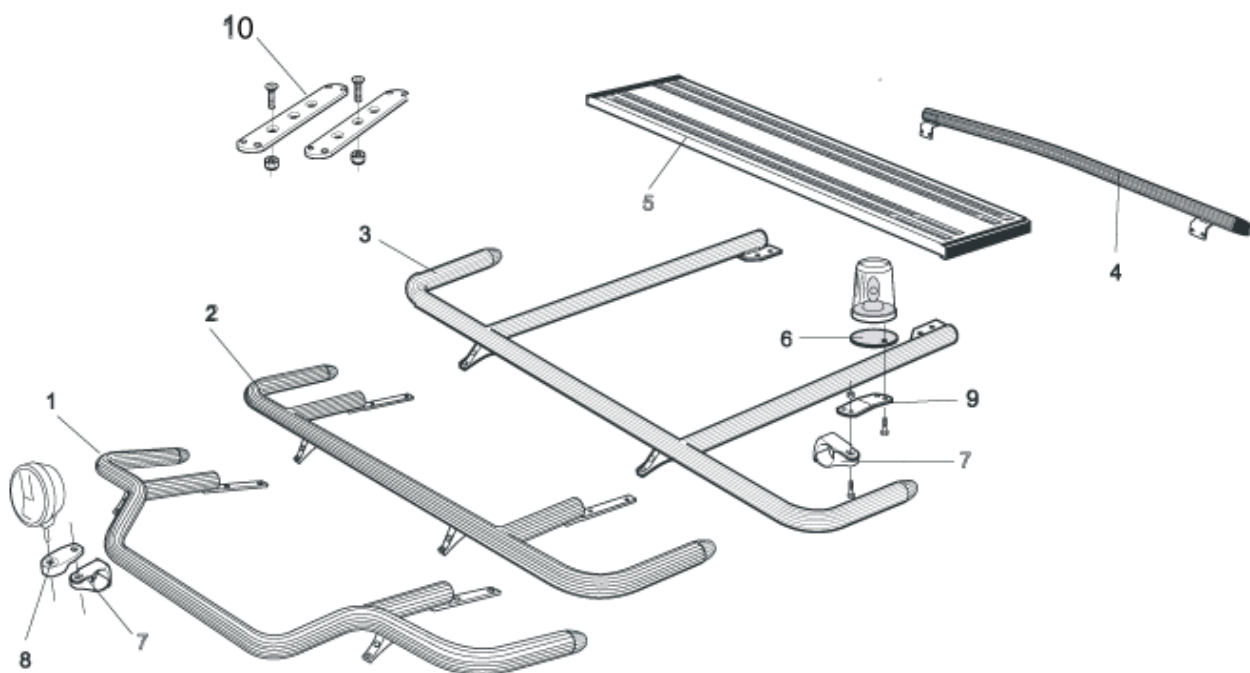

Främre Top-Bar, med monteringsats för L2H3

1	Nedsvängd modell	<i>Airflow</i>	G14-7	5 400,-
		<i>Slät profil</i>	G14-7S	5 400,-
2	Rak modell för stor takspoiler	<i>Airflow</i>	G14-5	4 900,-
		<i>Slät profil</i>	G14-5S	4 900,-
3	Rak modell	<i>Airflow</i>	G14-4	4 900,-
		<i>Slät profil</i>	G11-4	4 900,-
4	Bakre Top-Bar, med monteringsats	<i>Airflow</i>	G14-6	3 800,-
		<i>Slät profil</i>	G14-6S	3 800,-
5	Gångbord, med fästen		15935	2 400,-
6	Monteringsplatta för varningsfyr	Ø 150 mm	15915	180,-
		Ø 165 mm	15917	190,-
		Ø 240 mm	15916	220,-
7	Airflow Klämfäste		15903	260,-
	Klämfäste (för slät profil)		15902	220,-
8	Airflow Förlängare		15923	90,-
	Förlängare		15912	70,-
9	Vinklad Förlängare för varningsfyr (8°)		15945	90,-
10	Universalfäste för takljusskylt		20409	350,-