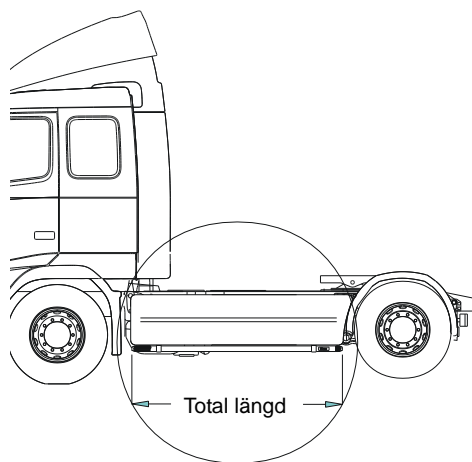

Sideliner

Total längd/ sida 0 – 2500 mm

<i>Airflow</i>	S-1A	3 000,-
<i>Slät profil</i>	S-1S	3 000,-

Total längd/ sida 2501 – 5000 mm

<i>Airflow</i>	S-2A	3 600,-
<i>Slät profil</i>	S-2S	3 600,-

AIRFLOW

Dessa produkter levereras som standard i vår AIRFLOW-profil.
Den profilen är aerodynamiskt utformat för högsta prestanda.
Vid förfrågan kan produkterna även levereras i den traditionella "släta" profilen.

YTBEHANDLING

Som standard levereras produkterna **eloxerade** i silverkulör.
Produkterna kan även erhållas **blästrade** för egen lackering (utan pristillägg) alt. **pulverlackerade** svart eller vit kulör eller **våtlackerade** i valfri kulör (pristillägg - mot förfrågan).

OBS! Stegar och gångbord levereras endast i eloxerat utförande

PRISERNA GÄLLER: Valuta **SEK**, exkl. moms fritt lastat bil i Färila, inkl. emballage

Rätt till ändringar utan föregående meddelande förbehålls

YTTERLIGARE UPPLYSNINGAR om våra tillbehör för montering av bl.a. belysning finner du i vår folder

"Monteringstillbehör"