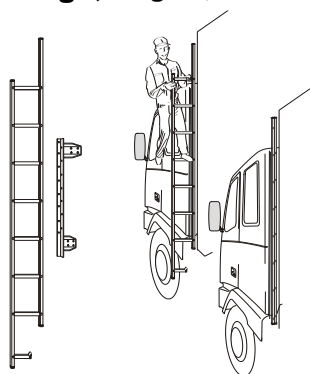

Hyttstege, längd 2,7m komplett med monteringsatts

Vänster sida	M11-251L	6 100,-
Höger sida	M11-251R	6 100,-
Hyttstege separat (L: 2,7 m)	15940	4 400,-
Hyttstege kort separat (L: 1,35 m)	15990	3 500,-