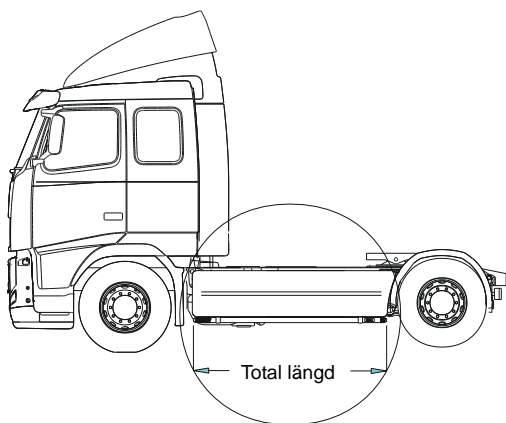

FL (fr o m va 22 år -00)

FL6, FLC fr o m chassie ID B166080 (va 35 år -96)

Slät profil K1-6 **7 500,-**

Monteringsplatta för Hella luminator 15907 **160,-**

Lyktramp med monteringsats

Lyktor och klämfästen ingår ej!

FL (fr o om va 22 år -00) *Slät profil* H11-6 **4 900,-**

FL6, FLC *Slät profil* H1-6 **4 100,-**

| | | | | |
|--------|---|--------------------|-------|----------------|
| Pos. 1 | Främre Top-Bar, med monteringsats FL (fr o m va 22 år -00) | <i>Slät profil</i> | G11-6 | 4 300,- |
| | FL6, FLC | <i>Slät profil</i> | G1-6 | 4 300,- |
| Pos. 2 | Mellanrör, med monteringsats FL för lång och kort hytt (fr o m va. 22 år -00) | <i>Slät profil</i> | E11-6 | 4 300,- |
| Pos. 3 | Gångbord med fästen | | 15930 | 2 400,- |
| Pos. 4 | Klämfäste | | 15902 | 220,- |
| Pos. 5 | Förlängare | | 15912 | 70,- |
| Pos. 6 | Monteringsplatta för varningsfyr | Ø 150 mm | 15915 | 180,- |
| | | Ø 170 mm | 15917 | 190,- |
| | | Ø 240 mm | 15916 | 220,- |
| Pos. 7 | Universalfäste för takljusskylt | | 20409 | 350,- |

Sideliner

Total längd / sida 0 – 2500 mm

Slät profil S-1S **3 000,-**

Total längd / sida 2501 – 5000 mm

Slät profil S-2S **3 600,-**

YTBEHANDLING

Som standard levereras produkterna **eloxerade** i silverkulör.