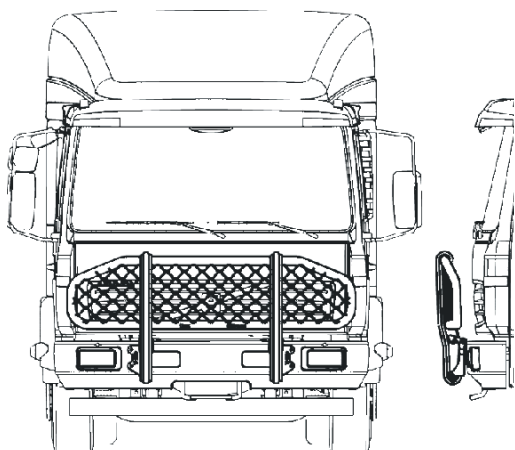

Frontskydd komplett med tillbehör: Ramfästen, skruvsats och spärrskaft i skinnpåse

FL (fr. o. m va 22 år -00)

FL6, FLC fr. o. m chassi ID B 166080 (va 35 år -96)

Slät profil B1-6 **22 400,-**

Monteringsats 80114