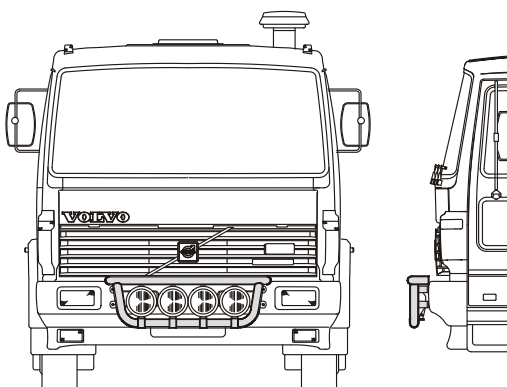

Frontskydd komplett med tillbehör: Ramfästen, skruvsats och spärrskaft i skinnpåse

FL (fr. o. m va 22 år -00)

FL6, FLC fr. o. m chassi ID B 166080 (va 35 år -96)

Slät profil B1-6 **22 400,-**

Monteringsats 80114

FL6 Äldre modell fr o m chassienr. 462196 (år-91)

Slät profil B1-6 **22 400,-**

Monteringsats 80106

X-Light komplett med tillbehör: Skruvsats, fördragna elkablar och 4 st klämfästen för extraljus

Lyktor ingår ej!