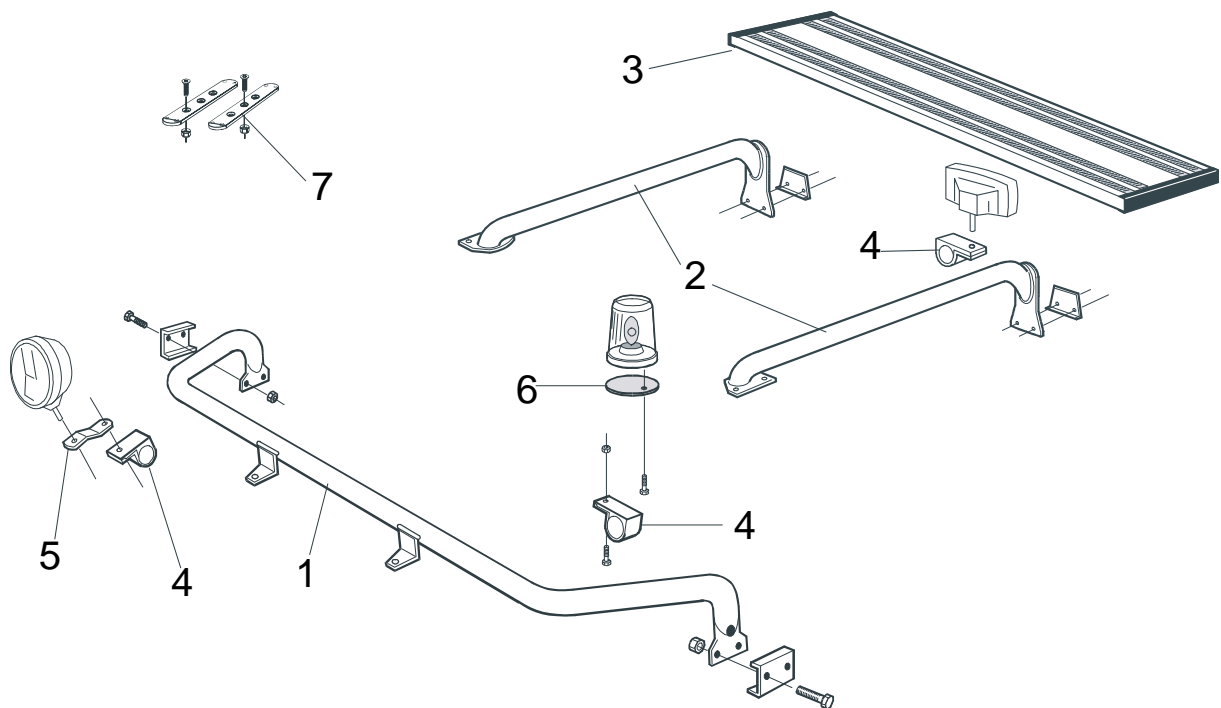

FL (fr o m va 22 år -00)

FL6, FLC fr o m chassie ID B166080 (va 35 år -96)

Slät profil K1-6 **7 500,-**

Monteringsplatta för Hella luminator 15907 **160,-**

Lyktramp med monteringsats

Lyktor och klämfästen ingår ej!

FL (fr o om va 22 år -00) *Slät profil* H11-6 **4 900,-**

FL6, FLC *Slät profil* H1-6 **4 100,-**

| | | | | |
|--------|---|--------------------|-------|----------------|
| Pos. 1 | Främre Top-Bar, med monteringsats FL (fr o m va 22 år -00) | <i>Slät profil</i> | G11-6 | 4 300,- |
| | FL6, FLC | <i>Slät profil</i> | G1-6 | 4 300,- |
| Pos. 2 | Mellanrör, med monteringsats FL för lång och kort hytt (fr o m va. 22 år -00) | <i>Slät profil</i> | E11-6 | 4 300,- |
| Pos. 3 | Gångbord med fästen | | 15930 | 2 400,- |
| Pos. 4 | Klämfäste | | 15902 | 220,- |
| Pos. 5 | Förlängare | | 15912 | 70,- |
| Pos. 6 | Monteringsplatta för varningsfyr | Ø 150 mm | 15915 | 180,- |
| | | Ø 170 mm | 15917 | 190,- |
| | | Ø 240 mm | 15916 | 220,- |
| Pos. 7 | Universalfäste för takljusskylt | | 20409 | 350,- |