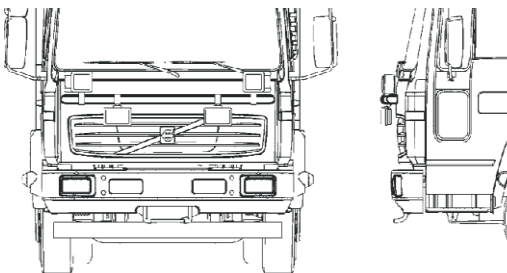

FL (fr o m va 22 år -00)

FL6, FLC fr o m chassie ID B166080 (va 35 år -96)

Slät profil K1-6 **7 500,-**

Monteringsplatta för Hella luminator 15907 **160,-**

Lyktramp med monteringsats

Lyktor och klämfästen ingår ej!

FL (fr o om va 22 år -00) *Slät profil* H11-6 **4 900,-**

FL6, FLC *Slät profil* H1-6 **4 100,-**

| | | | | |
|--------|---|--------------------|-------|----------------|
| Pos. 1 | Främre Top-Bar, med monteringsats FL (fr o m va 22 år -00) | <i>Slät profil</i> | G11-6 | 4 300,- |
| | FL6, FLC | <i>Slät profil</i> | G1-6 | 4 300,- |
| Pos. 2 | Mellanrör, med monteringsats FL för lång och kort hytt (fr o m va. 22 år -00) | <i>Slät profil</i> | E11-6 | 4 300,- |
| Pos. 3 | Gångbord med fästen | | 15930 | 2 400,- |
| Pos. 4 | Klämfäste | | 15902 | 220,- |
| Pos. 5 | Förlängare | | 15912 | 70,- |
| Pos. 6 | Monteringsplatta för varningsfyr | Ø 150 mm | 15915 | 180,- |
| | | Ø 170 mm | 15917 | 190,- |
| | | Ø 240 mm | 15916 | 220,- |
| Pos. 7 | Universalfäste för takljusskylt | | 20409 | 350,- |