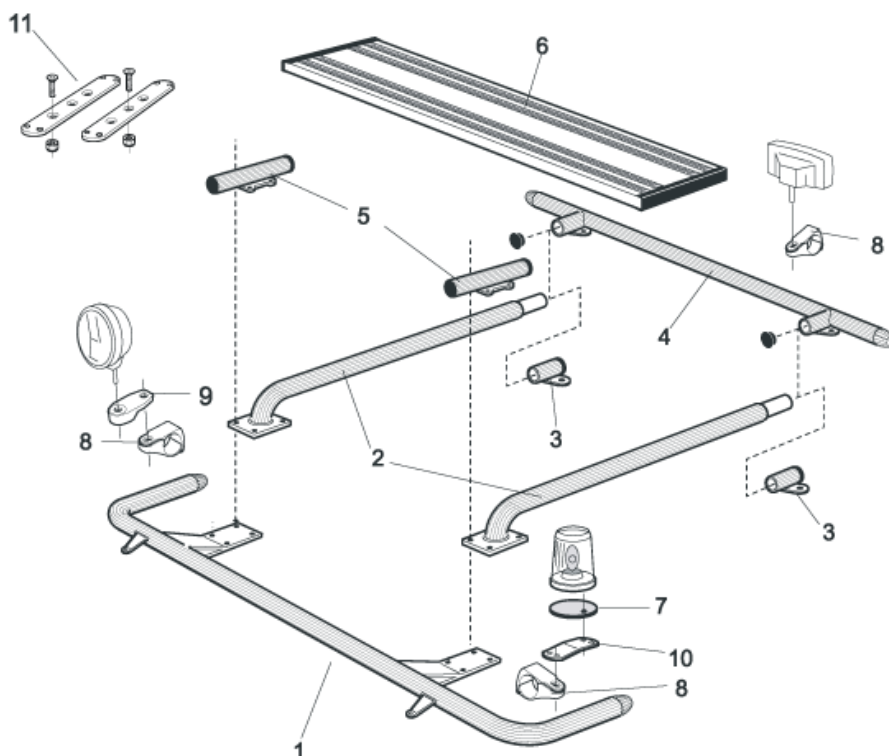

Lyktor ingår ej!

Airflow	K16-5	7 500,-
Slät profil	K16-5S	7 500,-

Monteringsplatta för Hella luminator

15907	160,-
-------	--------------

X-Bar med monteringsats

Lyktor och klämfästen ingår ej!

Airflow	H16-4	3 500,-
Slät profil	H16-4S	3 500,-

U-Bar med monteringsats

Airflow	L16-2	4 300,-
Slät profil	L16-2S	4 300,-

Produkter för **takmontage** till **Daghytt (FM-DAY)** och **Sovhytt (FM-SLP)**

1	Främre Top-Bar , med monteringsatts	<i>Airflow</i>	G14-2	4 400,-
		<i>Slät profil</i>	G14-2S	4 400,-
2	Mellanrör , med monteringsatts För Daghytt, <i>FM-DAY</i> För Sovhytt, <i>FM-SLP</i>	<i>Airflow</i>	E14-1	2 800,-
		<i>Slät profil</i>	E11-1	2 800,-
		<i>Airflow</i>	E14-2	3 000,-
		<i>Slät profil</i>	E11-2	3 000,-
3	Bakre fäste för mellanrör , med monteringsatts	<i>Airflow</i>	15906	1 050,-
		<i>Slät profil</i>	15960	1 050,-
4	Bakre Top-Bar , med monteringsatts	<i>Airflow</i>	G14-1	3 800,-
		<i>Slät profil</i>	G11-1	3 800,-
5	Mellanrör för kylhytt med monteringsatts		E14-4	Utgått!
6	Gångbord , med fästen		15935	2 400,-
7	Monteringsplatta för varningsfyr	Ø 150 mm	15915	180,-
		Ø 165 mm	15917	190,-
		Ø 240 mm	15916	220,-
8	Airflow klämfäste Klämfäste (för slät profil)		15903	260,-
			15902	220,-
9	Airflow förlängare		15923	90,-
9	Förlängare		15912	70,-
10	Vinklad Förlängare för varningsfyr (8°)		15945	90,-
11	Universalfäste för takljusskylt		20409	350,-