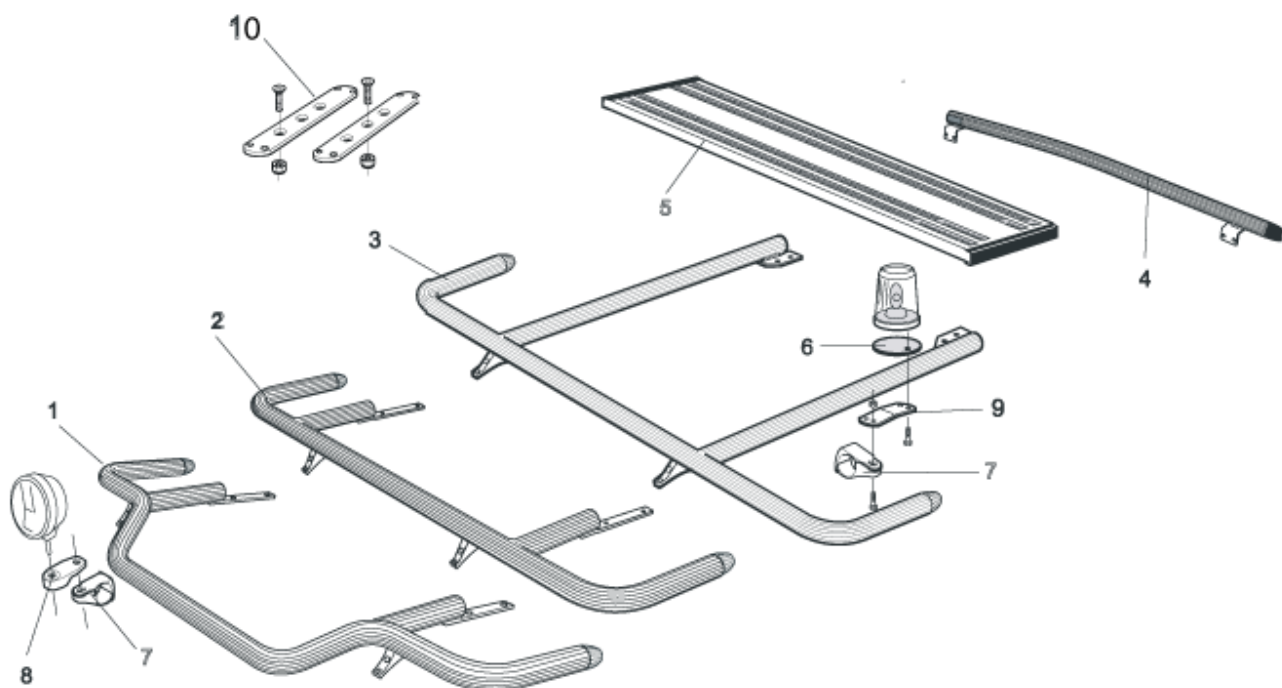

Produkter för **takmontage till FM-XSHL**

Främre Top-Bar, med monteringsatts

1	Nedsvängd modell	<i>Airflow</i>	G14-7	5 400,-
		<i>Slät profil</i>	G14-7S	5 400,-
2	Rak modell för stor takspoiler	<i>Airflow</i>	G14-5	4 900,-
		<i>Slät profil</i>	G14-5S	4 900,-
3	Rak modell	<i>Airflow</i>	G14-4	4 900,-
		<i>Slät profil</i>	G11-4	4 900,-
4	Bakre Top-Bar, med monteringsatts	<i>Airflow</i>	G14-6	3 800,-
		<i>Slät profil</i>	G14-6S	3 800,-
5	Gångbord, med fästen		15935	2 400,-
6	Monteringsplatta för varningsfyr	Ø 150 mm	15915	180,-
		Ø 165 mm	15917	190,-
		Ø 240 mm	15916	220,-
7	Airflow klämfäste		15903	260,-
	Klämfäste (för slät profil)		15902	220,-
8	Airflow förlängare		15923	90,-
	Förlängare		15912	70,-
9	Vinklad Förlängare för varningsfyr (8°)		15945	90,-
10	Universalfäste för takljusskylt		20409	350,-