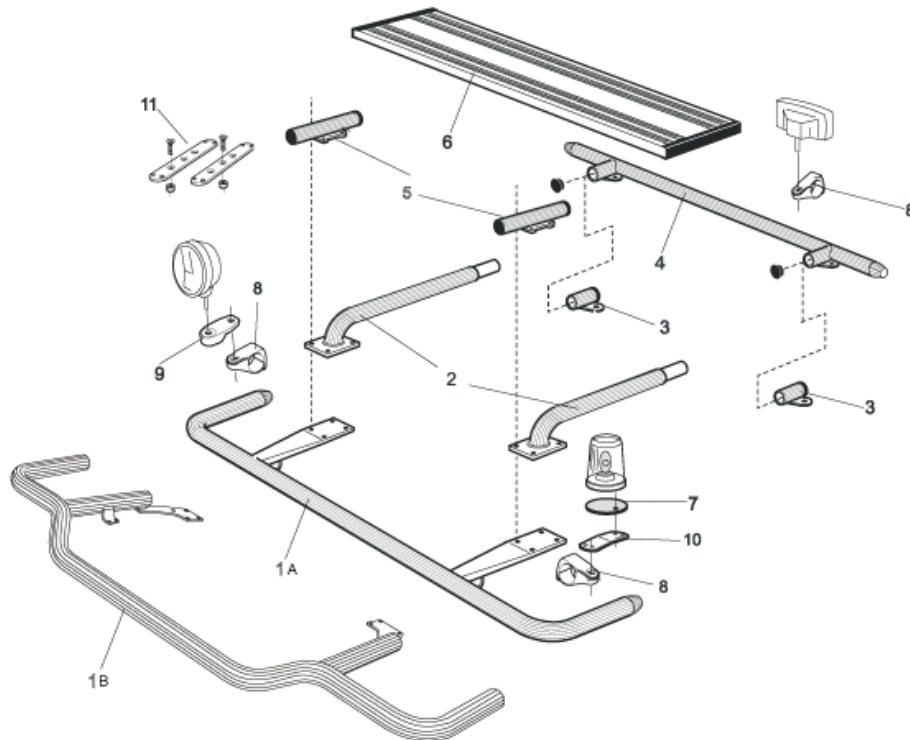

U-Bar med monteringsats

Airflow	L16-2	4 300,-
Slät profil	L16-2S	4 300,-

Produkter för **takmontage** till **Daghytt (FM-DAY)** och **Sovhytt (FM-SLP)**

1	Främre Top-Bar , med monteringsatts	<i>Airflow</i>	G14-2	4 400,-
		<i>Slät profil</i>	G14-2S	4 400,-
2	Mellanrör , med monteringsatts För Daghytt, <i>FM-DAY</i> För Sovhytt, <i>FM-SLP</i>	<i>Airflow</i>	E14-1	2 800,-
		<i>Slät profil</i>	E11-1	2 800,-
		<i>Airflow</i>	E14-2	3 000,-
		<i>Slät profil</i>	E11-2	3 000,-
3	Bakre fäste för mellanrör , med monteringsatts	<i>Airflow</i>	15906	1 050,-
		<i>Slät profil</i>	15960	1 050,-
4	Bakre Top-Bar , med monteringsatts	<i>Airflow</i>	G14-1	3 800,-
		<i>Slät profil</i>	G11-1	3 800,-
5	Mellanrör för kylhytt med monteringsatts		E14-4	Utgått!
6	Gångbord , med fästen		15935	2 400,-
7	Monteringsplatta för varningsfyr	Ø 150 mm	15915	180,-
		Ø 165 mm	15917	190,-
		Ø 240 mm	15916	220,-
8	Airflow klämfäste Klämfäste (för slät profil)		15903	260,-
			15902	220,-
9	Airflow förlängare		15923	90,-
9	Förlängare		15912	70,-
10	Vinklad Förlängare för varningsfyr (8°)		15945	90,-
11	Universalfäste för takljusskylt		20409	350,-