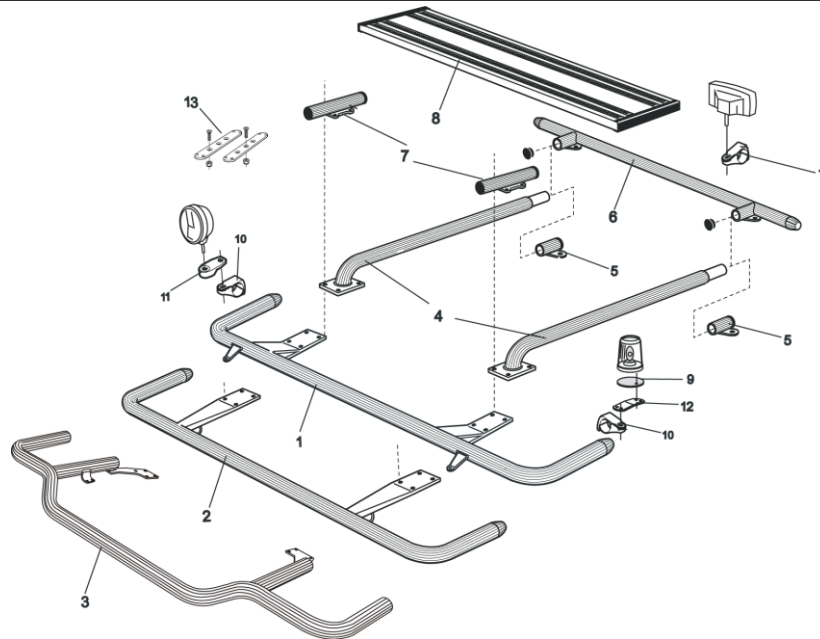

Frontskydd komplett med tillbehör: Ramfästen, skruvsats och spärrskaft i skinnpåse

Typ OFFROAD

<i>Airflow</i>	B14-2	27 400,-
<i>Slät profil</i>	B14-2S	27 400,-
<i>Monteringsatts</i>	80121	

Light-Bar med monteringsatts

Lyktor och klämfästen ingår ej!

<i>Airflow</i>	H14-3	4 900,-
<i>Slät profil</i>	H14-3	4 900,-

X-Light komplett med tillbehör: Skruvsats, fördragna elkablar och 4st klämfästen för extraljus

Lyktor ingår ej!

K14-4	7 000,-
-------	----------------

Monteringsplatta för Hella Luminator	15907	160,-
---	-------	--------------

Främre Top-Bar, med monteringsatts

1	för L1EH1 och L2H1	Airflow	G14-2	4 400,-
		Slät profil	G11-2	4 400,-
2	för L2H2 Globetrotter	Airflow	G14-3	4 400,-
		Slät profil	G11-3	4 400,-
3	för L2H2 Globetrotter låg modell	Airflow	G14-8	5 400,-
		Slät profil	G14-8S	5 400,-
4	Mellanrör, med monteringsatts för L1EH1	Airflow	E14-1	2 800,-
		Slät profil	E11-1	2 800,-
		Airflow	E14-2	3 000,-
		Slät profil	E11-2	3 000,-
4	för L2H1	Airflow	E14-3	2 800,-
		Slät profil	E11-3	2 800,-
5	Bakre fäste för mellanrör, med monteringsatts för L1EH1, L2H1 och L2H2	Airflow	15906	1050,-
		Slät profil	15960	1050,-
6	Bakre Top-Bar, med monteringsatts för L1EH1, L2H1 och L2H2	Airflow	G14-1	3 800,-
		Slät profil	G11-1	3 800,-
7	Mellanrör för kylhytt, med monteringsatts		E14-4	<i>Utgått!</i>
8	Gångbord, med fästen		15935	2 400,-
9	Monteringsplatta för varningsfyr Ø 150 mm		15915	180,-
		Ø 165 mm	15917	190,-
		Ø 240 mm	15916	220,-
10	Airflow klämfäste Klämfäste		15903	260,-
			15902	220,-
11	Airflow förlängare Förlängare		15923	90,-
			15912	70,-
12	Vinklad Förlängare för varningsfyr (8°)		15945	90,-
13	Universalfäste för takskylt		20409	350,-

AIRFLOW

Dessa produkter levereras som standard i vår AIRFLOW-profil.
Den profilen är aerodynamiskt utformat för högsta prestanda.
Vid förfrågan kan produkterna även levereras i den traditionella "släta" profilen.