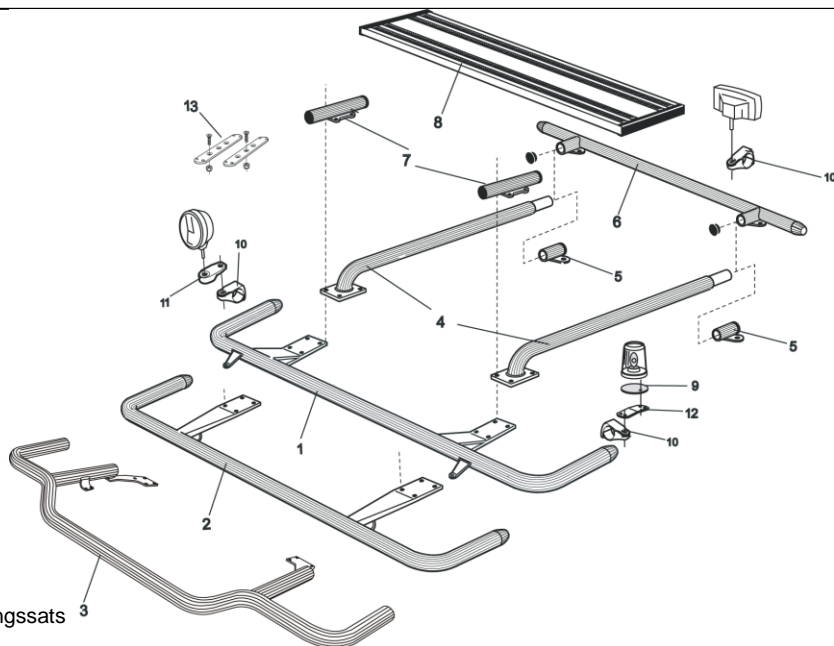

Främre Top-Bar, med monteringsatts

1	för FMX-DAY och FMX-SLP	<i>Airflow</i>	G14-2	4 400,-
		<i>Slät profil</i>	G11-2	4 400,-
2	för FMX-HSLP	<i>Airflow</i>	G14-3	4 400,-
		<i>Slät profil</i>	G11-3	4 400,-
3	för FMX-HSLP, låg modell	<i>Airflow</i>	G14-8	5 400,-
		<i>Slät profil</i>	G14-8S	5 400,-
4	Mellanrör, med monteringsatts			
	för FMX-DAY	<i>Airflow</i>	E14-1	2 800,-
		<i>Slät profil</i>	E11-1	2 800,-
	för FMX-SLP	<i>Airflow</i>	E14-2	3 000,-
		<i>Slät profil</i>	E11-2	3 000,-
	för FMX-HSLP	<i>Airflow</i>	E14-3	2 800,-
		<i>Slät profil</i>	E14-3	2 800,-
5	Bakre fäste för mellanrör, med monteringsatts			
	för FMX-DAY, FMX-SLP och FMX-HSLP	<i>Airflow</i>	15906	1 050,-
		<i>Slät profil</i>	15960	1 050,-
6	Bakre Top-Bar, med monteringsatts			
	för FMX-DAY, FMX-SLP och FMX-HSLP	<i>Airflow</i>	G14-1	3 800,-
		<i>Slät profil</i>	G14-1	3 800,-
7	Mellanrör för kylhytt, med monteringsatts		E14-4	<i>Utgått!</i>
8	Gångbord, med fästen		15935	2 400,-
9	Monteringsplatta för varningsfyr			
	Ø 150 mm		15915	180,-
	Ø 165 mm		15917	190,-
	Ø 240 mm		15916	220,-
10	Airflow klämfäste		15903	260,-
	Klämfäste (för slät profil)		15902	220,-
11	Airflow förlängare		15923	90,-
	Förlängare		15912	70,-
12	Vinklad Förlängare för varningsfyr (8°)		15945	90,-
13	Universalfäste för takskylt		20409	350,-