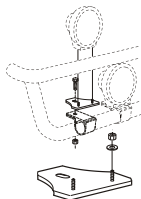

X-Light komplett med tillbehör: Fördragna elkablar och 4 st. klämfästen för extraljus

Lyktor ingår ej!

| | | |
|--------------------|-------|----------------|
| <i>Airflow</i> | K13-2 | 7 500,- |
| <i>Slät profil</i> | K13-2 | 7 500,- |