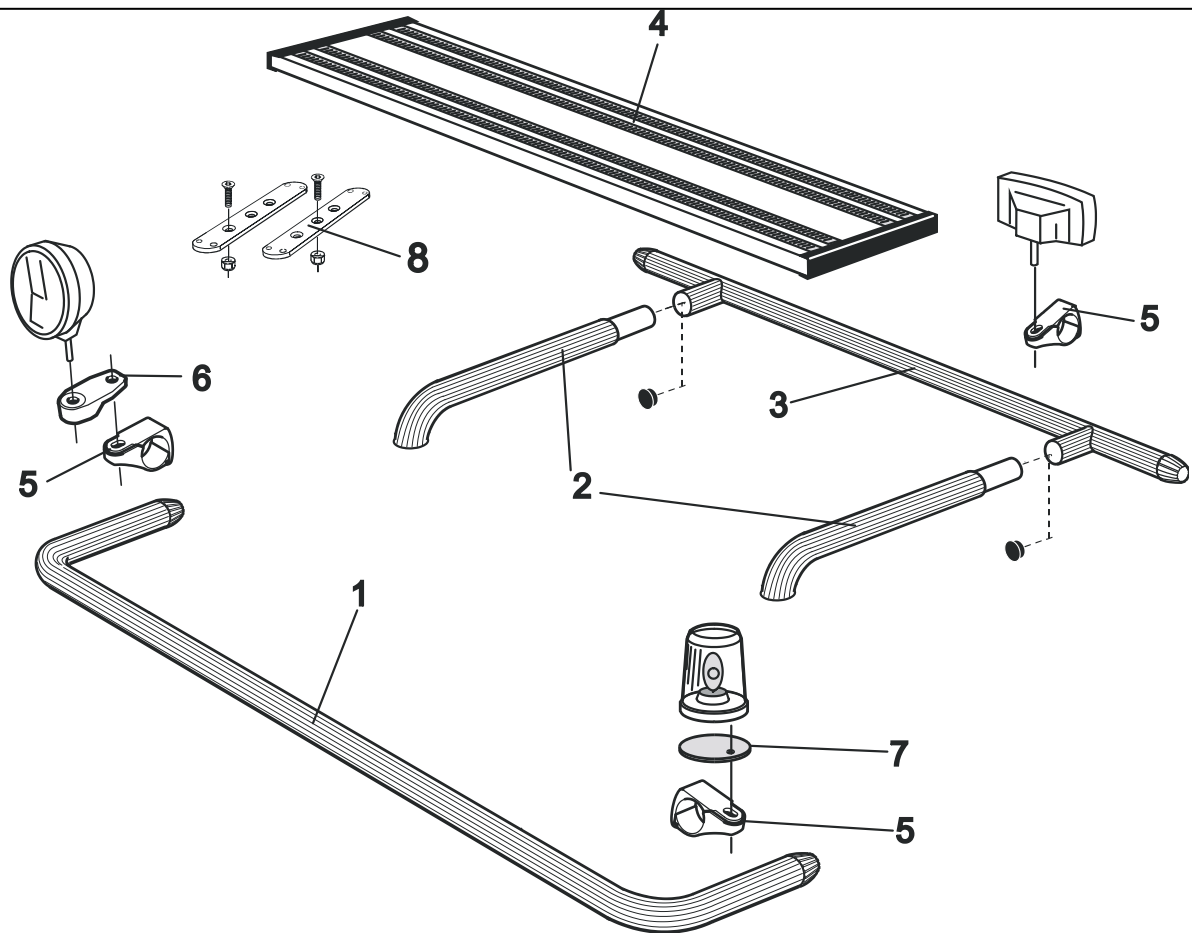

| | | |
|---|-------|--------------|
| Monteringsplatta för Hella luminator | 15907 | 160,- |
|---|-------|--------------|

Light-Bar med monteringsats

Lyktor och klämfästen ingår ej!

| | | |
|----------------|-------|----------------|
| <i>Airflow</i> | H13-2 | 4 500,- |
|----------------|-------|----------------|