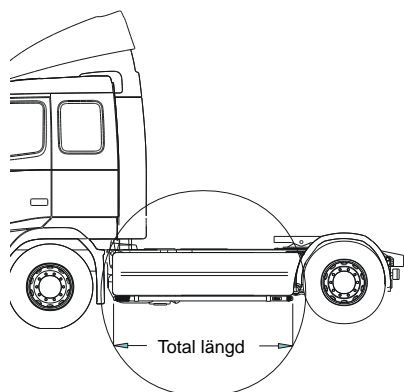

| | | |
|---|-------|--------------|
| Monteringsplatta för Hella luminator | 15907 | 160,- |
|---|-------|--------------|

Light-Bar med monteringsats

Lyktor och klämfästen ingår ej!

| | | |
|----------------|-------|----------------|
| <i>Airflow</i> | H13-2 | 4 500,- |
|----------------|-------|----------------|

Sideliner

Total längd/ sida 0 – 2500 mm

| | | |
|--------------------|------|----------------|
| <i>Airflow</i> | S-1A | 3 000,- |
| <i>Slät profil</i> | S-1S | 3 000,- |

Total längd/ sida 2501 – 5000 mm