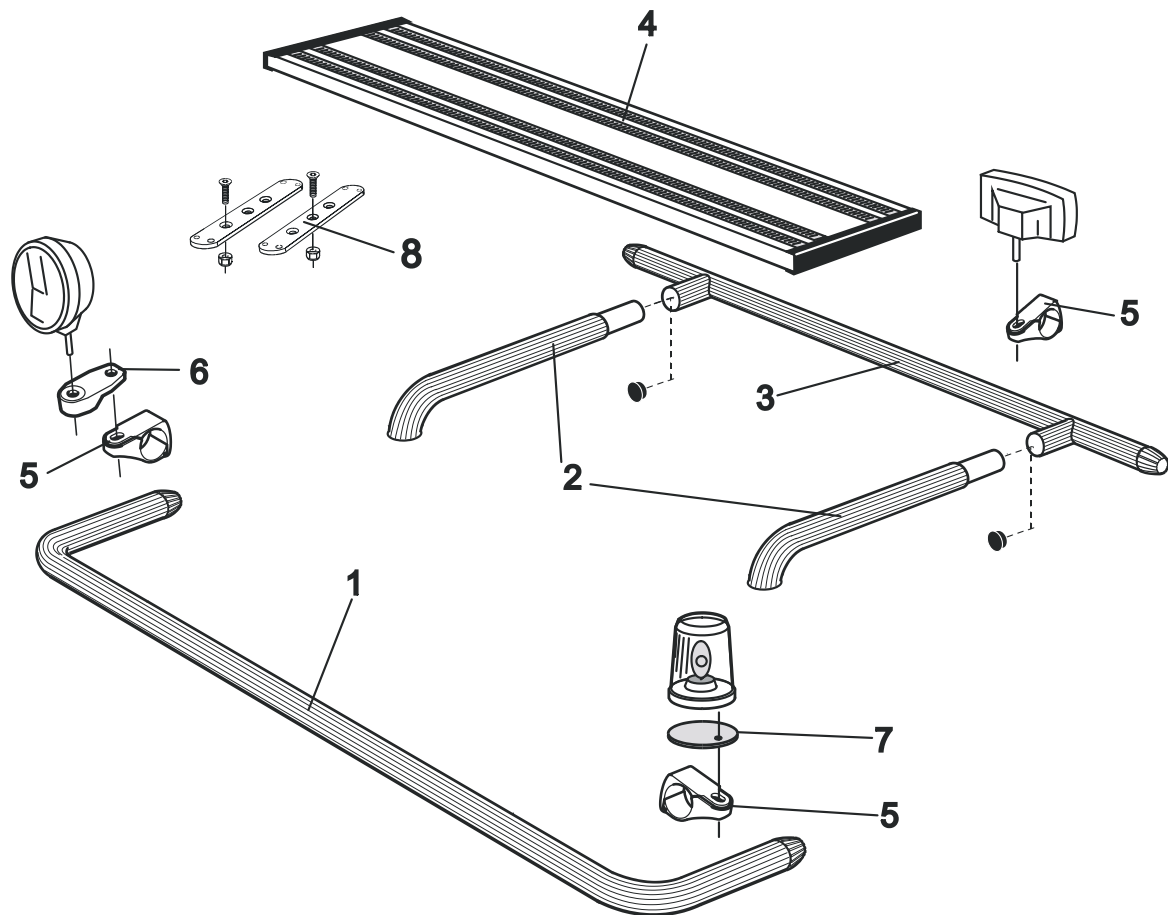

Lyktor ingår ej!

<i>Airflow</i>	K13-2	7 500,-
<i>Slät profil</i>	K13-2S	7 500,-

Monteringsplatta för Hella luminator	15907	160,-
---	-------	--------------

Light-Bar med monteringsats

Lyktor och klämfästen ingår ej!

<i>Airflow</i>	H13-2	4 500,-
----------------	-------	----------------

Pos.1	Främre Top-Bar , med monteringsatts	<i>Airflow</i>	G13-2	4 600,-
		<i>Slät profil</i>	G13-2	4 600,-
Pos.2	Mellanrör , med monteringsatts För Komforthytt (L2H1)	<i>Airflow</i>	E13-2	2 800,-
		För Sovhytt (L3H1)	<i>Airflow</i>	E13-3
Pos.3	Bakre Top-Bar , med monteringsatts För Komforthytt (L2H1) och Sovhytt (L3H1)	<i>Airflow</i>	G13-1	3 600,-
Pos.4	Gångbord med fästen		15932	2 200,-
Pos.5	Airflow klämfäste Klämfäste (för slät profil)		15903	260,-
			15902	220,-
Pos.6	Airflow förlängare Förlängare		15923	90,-
			15912	70,-
Pos.7	Monteringsplatta för varningsfyr	Ø 150 mm	15915	180,-
		Ø 165 mm	15917	190,-
		Ø 240 mm	15916	220,-
Pos.8	Universalfäste för takljusskylt		20409	350,-

Sideliner

Total längd / sida 0 – 2500 mm

Airflow	S-1A	3 000,-
Slät profil	S-1S	3 000,-

Total längd / sida 2501 – 5000 mm

Airflow	S-2A	3 600,-
Slät profil	S-2S	3 600,-

AIRFLOW

Dessa produkter levereras som standard i vår AIRFLOW-profil.
Den profilen är aerodynamiskt utformat för högsta prestanda.
Vid förfrågan kan produkterna även levereras i den traditionella "släta" profilen.