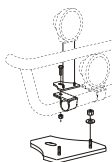

Lyktor ingår ej!

<i>Airflow</i>	K13-2	7 500,-
<i>Slät profil</i>	K13-2S	7 500,-

Monteringsplatta för Hella luminator	15907	160,-
---	-------	--------------

Light-Bar med monteringsats

Lyktor och klämfästen ingår ej!

<i>Airflow</i>	H13-2	4 500,-
----------------	-------	----------------

Pos.1	Främre Top-Bar , med monteringsatts	<i>Airflow</i>	G13-2	4 600,-
		<i>Slät profil</i>	G13-2	4 600,-
Pos.2	Mellanrör , med monteringsatts För Komforthytt (L2H1)	<i>Airflow</i>	E13-2	2 800,-
		För Sovhytt (L3H1)	<i>Airflow</i>	E13-3
Pos.3	Bakre Top-Bar , med monteringsatts För Komforthytt (L2H1) och Sovhytt (L3H1)	<i>Airflow</i>	G13-1	3 600,-
Pos.4	Gångbord med fästen		15932	2 200,-
Pos.5	Airflow klämfäste Klämfäste (för slät profil)		15903	260,-
			15902	220,-
Pos.6	Airflow förlängare Förlängare		15923	90,-
			15912	70,-
Pos.7	Monteringsplatta för varningsfyr	Ø 150 mm	15915	180,-
		Ø 165 mm	15917	190,-
		Ø 240 mm	15916	220,-
Pos.8	Universalfäste för takljusskylt		20409	350,-