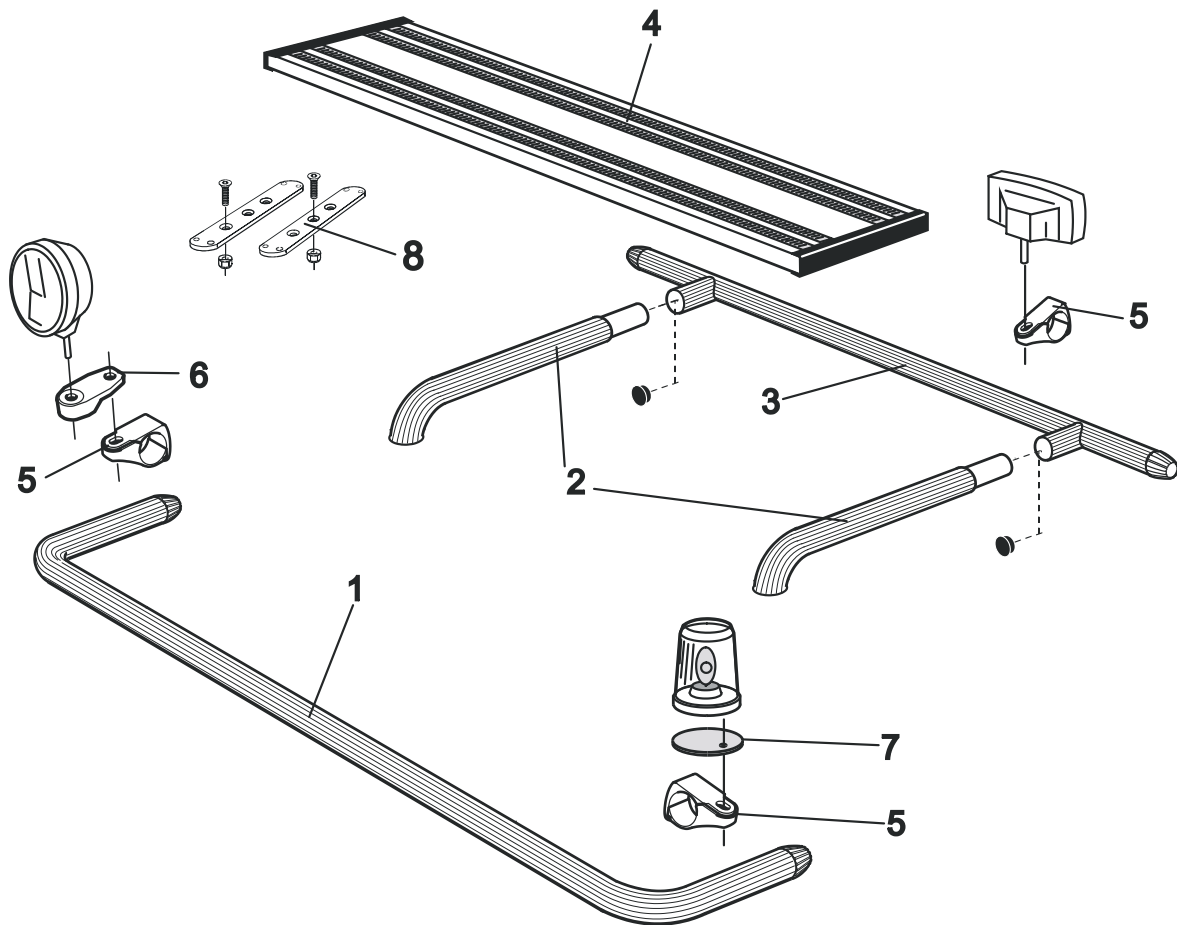

**X-Light komplett med tillbehör: Fördragna elkablar och 4 st. klämfästen för extraljus**

*Lyktor ingår ej!*

<i>Airflow</i>	K13-6	<b>7 500,-</b>
<i>Slät profil</i>	K13-6S	<b>7 500,-</b>

<b>Monteringsplatta</b> för Hella luminator	15907	<b>160,-</b>
---	-------	--------------

**Light-Bar med monteringsats**

*Lyktor och klämfästen ingår ej!*

<i>Airflow</i>	H13-6	<b>4 500,-</b>
----------------	-------	----------------

Pos.1	<b>Främre Top-Bar</b> , med monteringsats	<i>Airflow</i>	G13-6	<b>4 600,-</b>
		<i>Slät profil</i>	G13-6	<b>4 600,-</b>
Pos.2	<b>Mellanrör</b> , med monteringsats För <b>Komforthytt</b> (L2H1)	<i>Airflow</i>	E13-2	<b>2 800,-</b>
Pos.3	<b>Bakre Top-Bar</b> , med monteringsats För <b>Komforthytt</b> (L2H1) och <b>Sovhytt</b> (L3H1)	<i>Airflow</i>	G13-1	<b>3 600,-</b>
Pos.4	<b>Gångbord</b> med fästen		15932	<b>2 200,-</b>
Pos.5	<b>Airflow klämfäste</b>		15903	<b>260,-</b>
	<b>Klämfäste</b> (för slät profil)		15902	<b>220,-</b>
Pos.6	<b>Airflow förlängare</b>		15923	<b>90,-</b>
	<b>Förlängare</b>		15912	<b>70,-</b>
Pos.7	<b>Monteringsplatta</b> för varningsfyr	Ø 150 mm	15915	<b>180,-</b>
		Ø 165 mm	15917	<b>190,-</b>
		Ø 240 mm	15916	<b>220,-</b>
Pos.8	<b>Universalfäste</b> för takljusskylt		20409	<b>350,-</b>