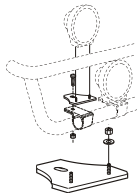

<i>Airflow</i>	K13-6	7 500,-
<i>Slät profil</i>	K13-6S	7 500,-

Monteringsplatta för Hella luminator	15907	160,-