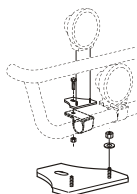

Lyktor ingår ej!

<i>Airflow</i>	K13-6	7 500,-
<i>Slät profil</i>	K13-6S	7 500,-

Monteringsplatta för Hella luminator	15907	160,-
---	-------	--------------

Light-Bar med monteringsats

Lyktor och klämfästen ingår ej!

<i>Airflow</i>	H13-6	4 500,-
----------------	-------	----------------

Pos.1	Främre Top-Bar , med monteringsats	<i>Airflow</i>	G13-6	4 600,-
		<i>Slät profil</i>	G13-6	4 600,-
Pos.2	Mellanrör , med monteringsats För Komforthytt (L2H1)	<i>Airflow</i>	E13-2	2 800,-
Pos.3	Bakre Top-Bar , med monteringsats För Komforthytt (L2H1) och Sovhytt (L3H1)	<i>Airflow</i>	G13-1	3 600,-
Pos.4	Gångbord med fästen		15932	2 200,-
Pos.5	Airflow klämfäste		15903	260,-
	Klämfäste (för slät profil)		15902	220,-
Pos.6	Airflow förlängare		15923	90,-
	Förlängare		15912	70,-
Pos.7	Monteringsplatta för varningsfyr	Ø 150 mm	15915	180,-
		Ø 165 mm	15917	190,-
		Ø 240 mm	15916	220,-
Pos.8	Universalfäste för takljusskytt		20409	350,-