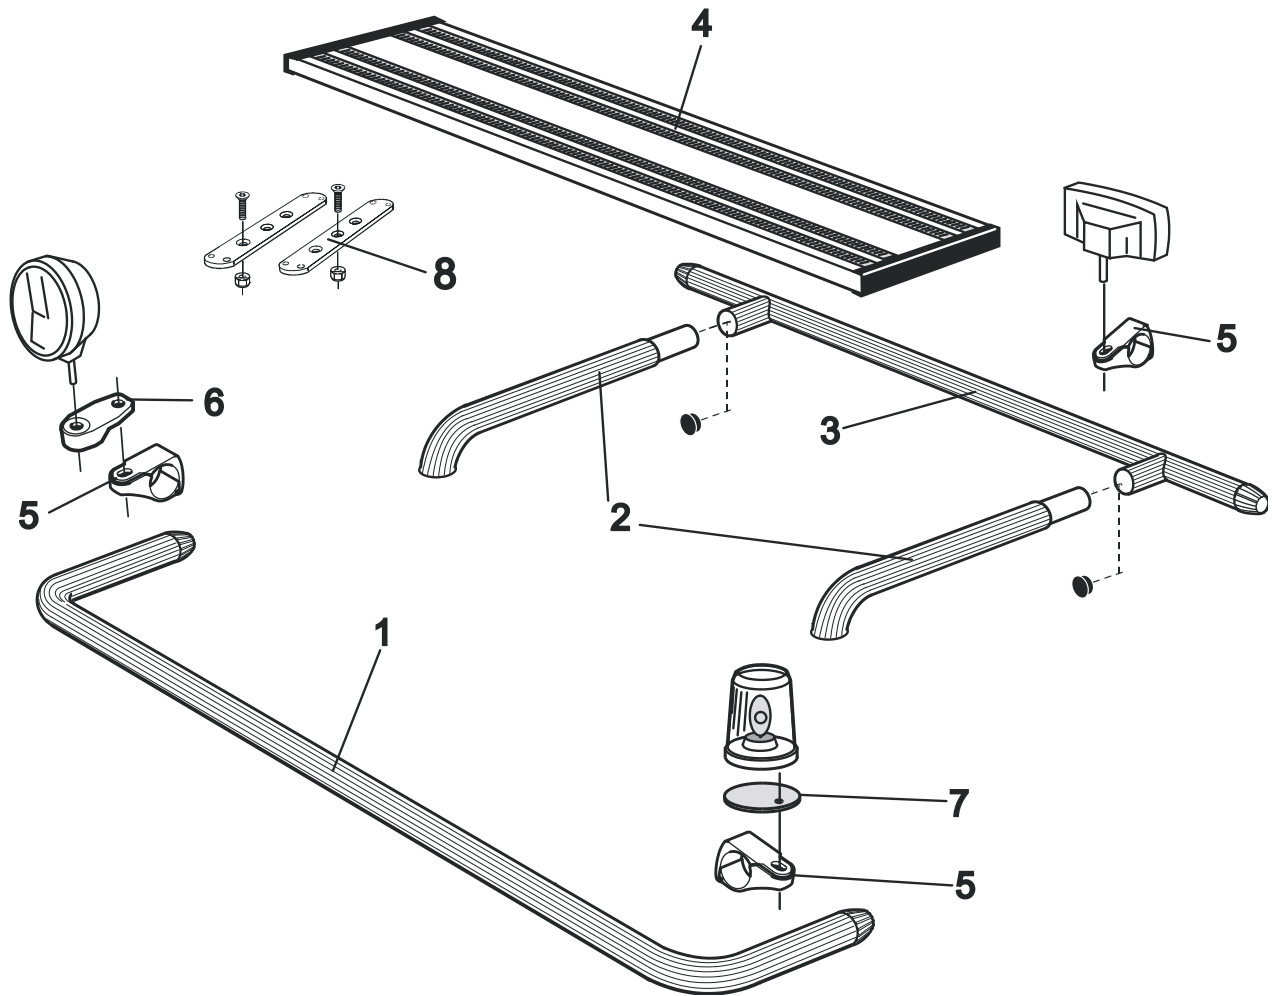

Lyktor ingår ej!

<i>Airflow</i>	K13-6	7 500,-
<i>Slät profil</i>	K13-6S	7 500,-

Monteringsplatta för Hella luminator	15907	160,-
---	-------	--------------

Light-Bar med monteringsats

Lyktor och klämfästen ingår ej!

<i>Airflow</i>	H13-6	4 500,-
----------------	-------	----------------

Pos.1	Främre Top-Bar , med monteringsats	<i>Airflow</i>	G13-6	4 600,-
		<i>Slät profil</i>	G13-6	4 600,-
Pos.2	Mellanrör , med monteringsats För Komforthytt (L2H1)	<i>Airflow</i>	E13-2	2 800,-
Pos.3	Bakre Top-Bar , med monteringsats För Komforthytt (L2H1) och Sovhytt (L3H1)	<i>Airflow</i>	G13-1	3 600,-
Pos.4	Gångbord med fästen		15932	2 200,-
Pos.5	Airflow klämfäste		15903	260,-
	Klämfäste (för slät profil)		15902	220,-
Pos.6	Airflow förlängare		15923	90,-
	Förlängare		15912	70,-
Pos.7	Monteringsplatta för varningsfyr	Ø 150 mm	15915	180,-
		Ø 165 mm	15917	190,-
		Ø 240 mm	15916	220,-
Pos.8	Universalfäste för takljusskytt		20409	350,-

Sideliner

Total längd/ sida 0 – 2500 mm

<i>Airflow</i>	S-1A	3 000,-
<i>Slät profil</i>	S-1S	3 000,-

Total längd/ sida 2501 – 5000 mm

<i>Airflow</i>	S-2A	3 600,-
<i>Slät profil</i>	S-2S	3 600,-

AIRFLOW

Dessa produkter levereras som standard i vår AIRFLOW-profil.
Den nya profilen är aerodynamiskt utformat för högsta prestanda.
Vid förfrågan kan produkterna även levereras i den traditionella "släta" profilen.