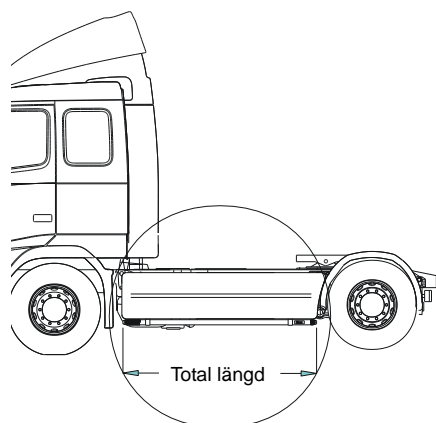

Lyktor ingår ej!

<i>Airflow</i>	K13-6	7 500,-
<i>Slät profil</i>	K13-6S	7 500,-

Monteringsplatta för Hella luminator	15907	160,-
---	-------	--------------

Light-Bar med monteringsats

Lyktor och klämfästen ingår ej!

<i>Airflow</i>	H13-6	4 500,-
----------------	-------	----------------

Pos.1	Främre Top-Bar , med monteringsats	<i>Airflow</i>	G13-6	4 600,-
		<i>Slät profil</i>	G13-6	4 600,-
Pos.2	Mellanrör , med monteringsats För Komforthytt (L2H1)	<i>Airflow</i>	E13-2	2 800,-
Pos.3	Bakre Top-Bar , med monteringsats För Komforthytt (L2H1) och Sovhytt (L3H1)	<i>Airflow</i>	G13-1	3 600,-
Pos.4	Gångbord med fästen		15932	2 200,-
Pos.5	Airflow klämfäste		15903	260,-
	Klämfäste (för slät profil)		15902	220,-
Pos.6	Airflow förlängare		15923	90,-
	Förlängare		15912	70,-
Pos.7	Monteringsplatta för varningsfyr	Ø 150 mm	15915	180,-
		Ø 165 mm	15917	190,-
		Ø 240 mm	15916	220,-
Pos.8	Universalfäste för takljusskytt		20409	350,-

Sideliner

Total längd/ sida 0 – 2500 mm

<i>Airflow</i>	S-1A	3 000,-
<i>Slät profil</i>	S-1S	3 000,-

Total längd/ sida 2501 – 5000 mm

<i>Airflow</i>	S-2A	3 600,-
<i>Slät profil</i>	S-2S	3 600,-

AIRFLOW

Dessa produkter levereras som standard i vår AIRFLOW-profil.
Den nya profilen är aerodynamiskt utformat för högsta prestanda.
Vid förfrågan kan produkterna även levereras i den traditionella "släta" profilen.