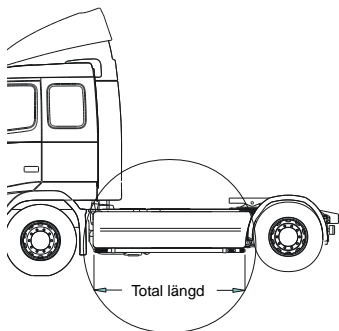

Lyktor och klämfästen ingår ej!

Airflow	P24-2	4 500,-
Slät profil	P24-2S	4 500,-

Light-Bar med monteringsatts

Lyktor och klämfästen ingår ej!

Airflow	H24-2	4 500,-
Slät profil	H24-2S	4 500,-

Plogljus som monteras på bågens ytterkant bör monteras med en vinklad förlängare 15945 (8°)

X-Bar hög med monteringsatts

Lyktor och klämfästen ingår ej!

Airflow	H24-4	3 500,-
Slät profil	H24-4S	3 500,-

X-Bar med monteringsatts

Lyktor och klämfästen ingår ej!

Airflow	H24-3	3 500,-
Slät profil	H24-3S	3 500,-

U-Bar med monteringsats

För låg stötfångare	Airflow	L24-2	4 300,-
	Slät profil	L24-2S	4 300,-

Sideliner

Total längd/ sida 0 – 2500 mm			
	Airflow	S-1A	3 000,-
	Slät profil	S-1S	3 000,-
Total längd/ sida 2501 – 5000 mm			
	Airflow	S-2A	3 600,-
	Slät profil	S-2S	3 600,-