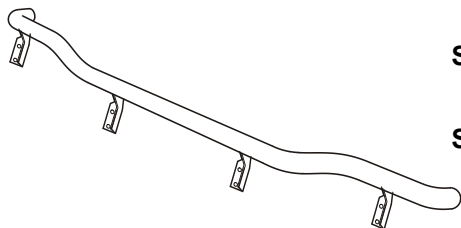

Frontskydd komplett med tillbehör: Ramfästen, skruvsats och spärrskaft i skinnpåse

Typ Highway

<i>Airflow</i>	A63-2	34 000,-
<i>Slät profil</i>	A63-2S	34 000,-
<i>Monteringssats</i>	80654	

Typ Offroad

<i>Airflow</i>	B63-2	28 900,-
<i>Slät profil</i>	B63-2S	28 900,-
<i>Monteringssats</i>	80609	

X-Light komplett med tillbehör: Skruvsats, fördragna elkablar och 4 st klämfästen för extraljus

Lyktor ingår ej!

<i>Airflow</i>	K63-3	7 000,-
<i>Slät profil</i>	K63-3S	7 000,-

Monteringsplatta för Hella Luminator	15907	160,-
---	-------	--------------

Top-Bar med monteringsatts

Space Cab (2008-2016)	<i>Slät profil</i>	G63-4	4 400,-
Space Cab (2017-) <i>Ej på bild</i>	<i>Airflow</i>	G63-5	4 400,-
	<i>Slät profil</i>	G63-5S	4 400,-

Monteringsplatta för varningsfyr

Sideliner

Total längd/ sida 0 – 2500 mm

<i>Airflow</i>	S-1A	3 000,-
<i>Slät profil</i>	S-1S	3 000,-

Total längd/ sida 2501 – 5000 mm

<i>Airflow</i>	S-2A	3 600,-
<i>Slät profil</i>	S-2S	3 600,-

AIRFLOW

Dessa produkter levereras som standard i vår AIRFLOW-profil.
Den profilen är aerodynamiskt utformat för högsta prestanda.
Vid förfrågan kan produkterna även levereras i den traditionella "släta" profilen.