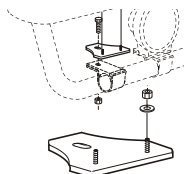

X-Light komplett med tillbehör: Skruvsats, fördragna elkablar och 4 st klämfästen för extraljus

Lyktor ingår ej!

<i>Airflow</i>	K63-3	7 000,-
<i>Slät profil</i>	K63-3S	7 000,-

Monteringsplatta för Hella Luminator	15907	160,-
---	-------	--------------