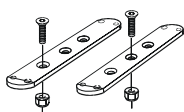

Ø 150 mm	15915	180,-
Ø 165 mm	15917	190,-
Ø 240 mm	15916	220,-

Klämfäste (för slät profil) 15902 **220,-**

Airflow klämfäste 15903 **260,-**

Förlängare 15912 **70,-**

Airflow förlängare 15923 **90,-**

Universalfäste för takljusskylt 20409 **350,-**

Sideliner

Total längd/ sida 0 – 2500 mm

<i>Airflow</i>	S-1A	3 000,-
<i>Slät profil</i>	S-1S	3 000,-

Total längd/ sida 2501 – 5000 mm

<i>Airflow</i>	S-2A	3 600,-
<i>Slät profil</i>	S-2S	3 600,-

AIRFLOW

Dessa produkter levereras som standard i vår AIRFLOW-profil.
Den profilen är aerodynamiskt utformat för högsta prestanda.
Vid förfrågan kan produkterna även levereras i den traditionella "släta" profilen.