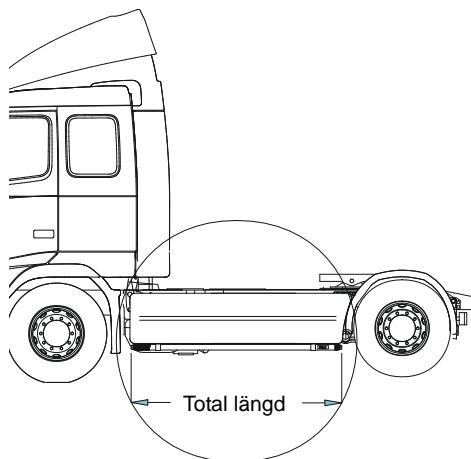

Ø 150 mm	15915	180,-
Ø 165 mm	15917	190,-
Ø 240 mm	15916	220,-

Klämfäste (för slät profil) 15902 **220,-**

Airflow klämfäste 15903 **260,-**

Förlängare 15912 **70,-**

Airflow förlängare 15923 **90,-**

Universalfäste för takljusskylt 20409 **350,-**

Sideliner

Total längd/ sida 0 – 2500 mm

<i>Airflow</i>	S-1A	3 000,-
<i>Slät profil</i>	S-1S	3 000,-

Total längd/ sida 2501 – 5000 mm

<i>Airflow</i>	S-2A	3 600,-
<i>Slät profil</i>	S-2S	3 600,-

AIRFLOW

Dessa produkter levereras som standard i vår AIRFLOW-profil.
Den profilen är aerodynamiskt utformat för högsta prestanda.
Vid förfrågan kan produkterna även levereras i den traditionella "släta" profilen.