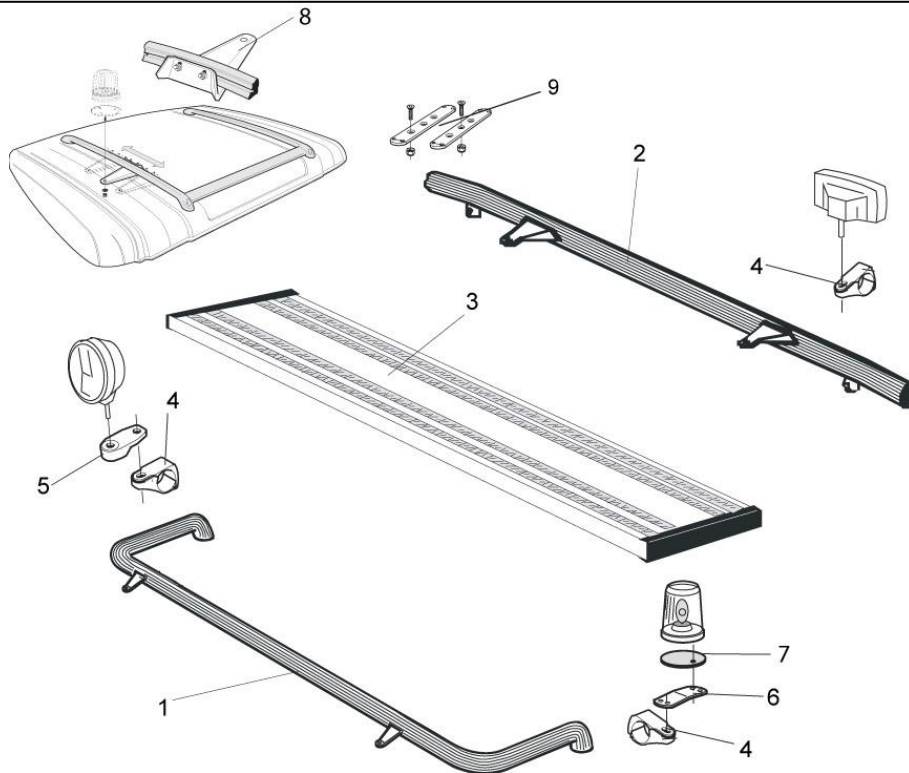

Pos. 1	Top-Bar med monteringsatts för C14L, C16L och C19L	<i>Airflow</i>	G23-1	4 400,-	
		<i>Slät profil</i>	G23-1S	4 400,-	
		för C19N	<i>Airflow</i>	G23-2	4 400,-
			<i>Slät profil</i>	G23-2S	4 400,-
Pos. 2	Bakre Top-Bar med monteringsatts för C14L, C16L och C19L	<i>Airflow</i>	G23-5	3 900,-	
		<i>Slät profil</i>	G23-5S	3 900,-	
		för C19N och C19H	<i>Airflow</i>	G23-4	3 900,-
	<i>Slät profil</i>	G23-4S	3 900,-		
Pos. 3	Gångbord, med fästen		15938	2 700,-	
Pos. 4	Airflow Klämfäste		15903	260,-	
	Klämfäste (för slät profil)		15902	220,-	
Pos. 5	Airflow Förlängare		15923	90,-	
	Förlängare		15912	70,-	
Pos. 6	Vinklad Förlängare för varningsfyr	8° (för G23-1)	15945	90,-	
		17° (för G23-2)	15946	90,-	
		50° (för G23-6)	15947	90,-	
Pos. 7	Monteringsplatta för varningsfyr	Ø 150 mm	15915	180,-	
		Ø 165 mm	15917	190,-	
		Ø 240 mm	15916	220,-	
Pos. 8	Monteringsfäste för montering av tillbehör på original takskenor		17920	700,-	
Pos. 9	Universalfäste för takskylt		20409	350,-