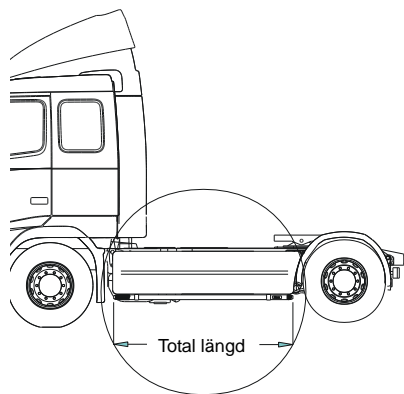

**U-Bar med monteringsatts** (kan ej kombineras med frontskydd)

För hög / låg stötfångare

<i>Airflow</i>	L23-2	<b>4 300,-</b>
<i>Slät profil</i>	L23-2S	<b>4 300,-</b>

**Säkerhetsbåge** för montering i plogfästen

**Mählers** (794 mm mellan fästen)

<i>Airflow</i>	J23-2	<b>3 400,-</b>
<i>Slät profil</i>	J23-2S	<b>3 400,-</b>

**Sideliner**

**Total längd/ sida 0 – 2500 mm**

<i>Airflow</i>	S-1A	<b>3 000,-</b>
<i>Slät profil</i>	S-1S	<b>3 000,-</b>