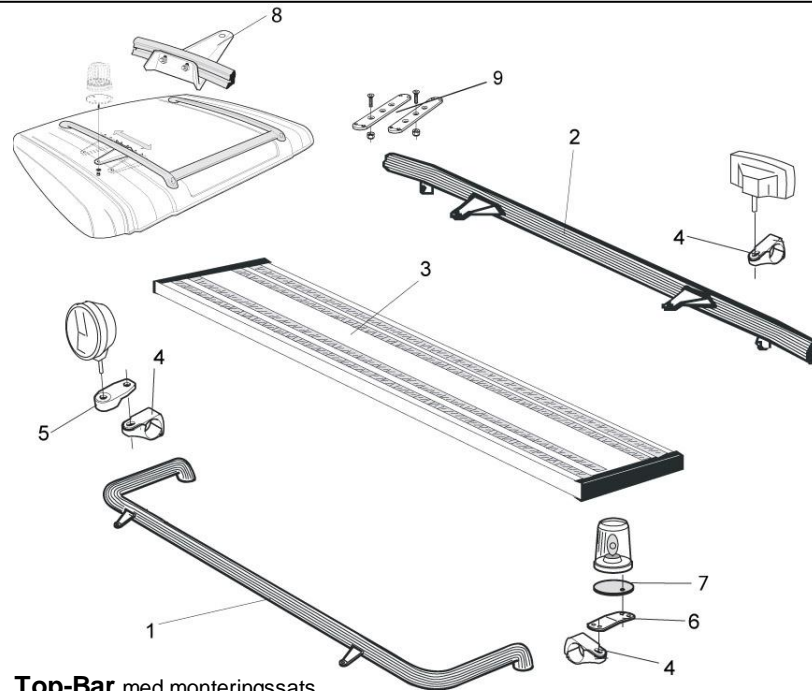

Pos. 1	Top-Bar med monteringsatts för C14L, C16L och C19L	<i>Airflow</i>	G23-1	4 400,-	
		<i>Slät profil</i>	G23-1S	4 400,-	
		för C19N	<i>Airflow</i>	G23-2	4 400,-
			<i>Slät profil</i>	G23-2S	4 400,-
		för C19H	<i>Airflow</i>	G23-6	4 400,-
			<i>Slät profil</i>	G23-6S	4 400,-
Pos. 2	Bakre Top-Bar med monteringsatts för C14L, C16L och C19L	<i>Airflow</i>	G23-5	3 900,-	
		<i>Slät profil</i>	G23-5S	3 900,-	
		för C19N och C19H	<i>Airflow</i>	G23-4	3 900,-
			<i>Slät profil</i>	G23-4S	3 900,-
Pos. 3	Gångbord, med fästen		15938	2 700,-	
Pos. 4	Airflow Klämfäste		15903	260,-	
	Klämfäste (för slät profil)		15902	220,-	
Pos. 5	Airflow Förlängare		15923	90,-	
	Förlängare		15912	70,-	
Pos. 6	Vinklad Förlängare för varningsfyr	8° (för G23-1)	15945	90,-	
		17° (för G23-2)	15946	90,-	
		50° (för G23-6)	15947	90,-	
Pos. 7	Monteringsplatta för varningsfyr	Ø 150 mm	15915	180,-	
		Ø 165 mm	15917	190,-	
		Ø 240 mm	15916	220,-	
Pos. 8	Monteringsfäste för montering av tillbehör på original takskenor		17920	700,-	
Pos. 9	Universalfäste för takskylt		20409	350,-