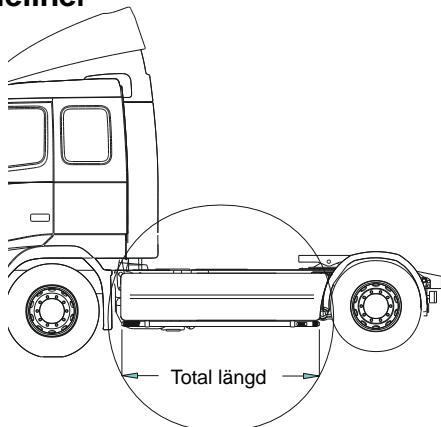

**U-Bar med monteringsats** (kan ej kombineras med frontskydd)

För <b>hög/låg</b> stötfångare	<i>Airflow</i>	L23-2	<b>4 300,-</b>
	<i>Slät profil</i>	L23-2S	<b>4 300,-</b>

**Säkerhetsbåge** för montering i plogfästen

<b>Mählers</b> (794 mm mellan fästen)	<i>Airflow</i>	J23-2	<b>3 400,-</b>
	<i>Slät profil</i>	J23-2S	<b>3 400,-</b>

**Sideliner**

<b>Total längd/ sida 0 – 2500 mm</b>	<i>Airflow</i>	S-1A	<b>3 000,-</b>
	<i>Slät profil</i>	S-1S	<b>3 000,-</b>
<b>Total längd/ sida 2501 – 5000 mm</b>	<i>Airflow</i>	S-2A	<b>3 600,-</b>
	<i>Slät profil</i>	S-2S	<b>3 600,-</b>