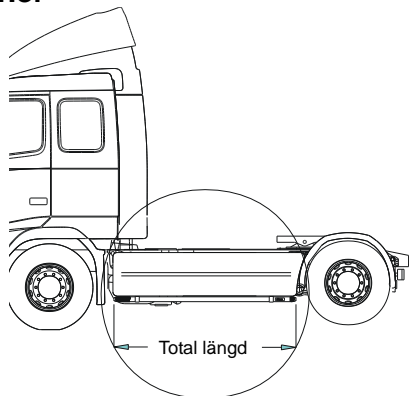

### U-Bar med monteringsats (kan ej kombineras med frontskydd)

För <b>hög / låg</b> stötfångare	<i>Airflow</i>	L23-2	<b>4 300,-</b>
	<i>Slät profil</i>	L23-2S	<b>4 300,-</b>

**Sideliner**

**Total längd/ sida 0 – 2500 mm**

<i>Airflow</i>	S-1A	<b>3 000,-</b>
<i>Slät profil</i>	S-1S	<b>3 000,-</b>

**Total längd/ sida 2501 – 5000 mm**

<i>Airflow</i>	S-2A	<b>3 600,-</b>
<i>Slät profil</i>	S-2S	<b>3 600,-</b>