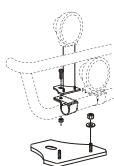

Monteringsplatta för Hella luminator		15907	160,-