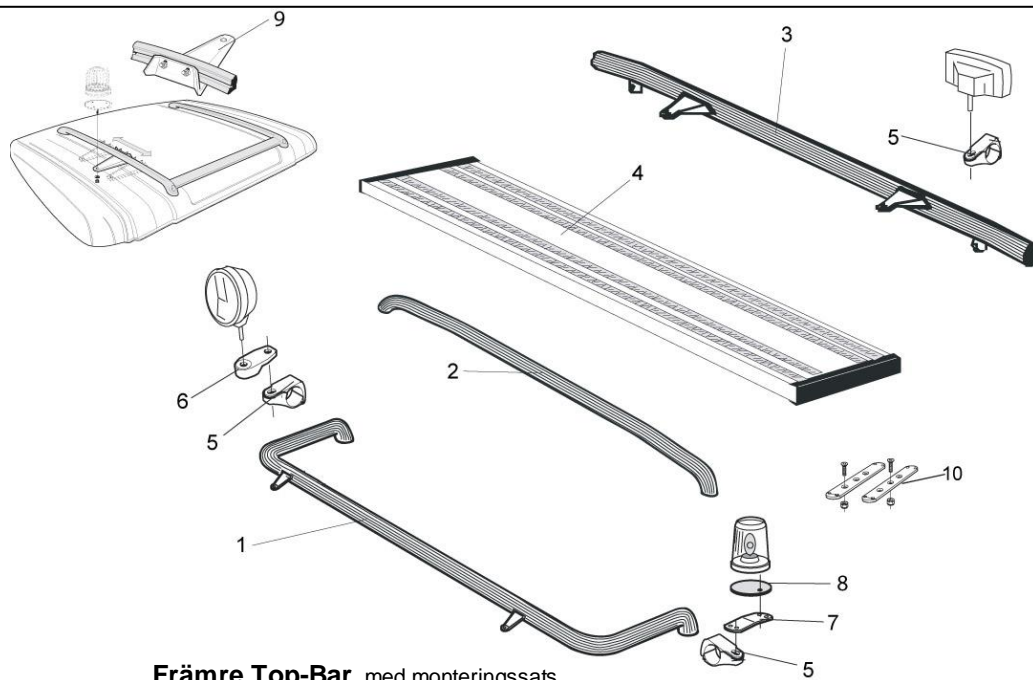

### U-Bar med monteringsats (kan ej kombineras med frontskydd)

För <b>hög / låg</b> stötfångare	<i>Airflow</i>	L23-2	<b>4 300,-</b>
	<i>Slät profil</i>	L23-2S	<b>4 300,-</b>

### Säkerhetsbåge, för montering i plogfästen

<b>Mäblers</b> (794 mm mellan fästen)	<i>Airflow</i>	J23-2	<b>3 400,-</b>
	<i>Slät profil</i>	J23-2S	<b>3 400,-</b>

Pos. 1	<b>Främre Top-Bar</b> , med monterings-sats för <b>C16L</b> och <b>C19L</b>		<i>Airflow</i>	G23-1	<b>4 400,-</b>	
			<i>Slät profil</i>	G23-1S	<b>4 400,-</b>	
		för <b>C19N</b>	<i>Airflow</i>	G23-2	<b>4 400,-</b>	
			<i>Slät profil</i>	G23-2S	<b>4 400,-</b>	
		för <b>C19H</b>	<i>Airflow</i>	G23-6	<b>4 400,-</b>	
			<i>Slät profil</i>	G23-6S	<b>4 400,-</b>	
		för <b>C19T</b>	<i>Airflow</i>	G23-3	<b>4 400,-</b>	
			<i>Slät profil</i>	G23-3S	<b>4 400,-</b>	
		Pos. 2	<b>Top-Bar</b> , hög modell (för t.ex. takjusskyltar) med monterings-sats för <b>C19T</b>	<i>Airflow</i>	G23-7	<b>3 300,-</b>
				<i>Slät profil</i>	G23-7S	<b>3 300,-</b>
Pos. 3	<b>Bakre Top-Bar</b> , med monterings-sats för <b>C16L</b> och <b>C19L</b>	<i>Airflow</i>	G23-5	<b>3 900,-</b>		
		<i>Slät profil</i>	G23-5S	<b>3 900,-</b>		
		för <b>C19N</b> och <b>C19H</b>	<i>Airflow</i>	G23-4	<b>3 900,-</b>	
			<i>Slät profil</i>	G23-4S	<b>3 900,-</b>	
Pos. 4	<b>Gångbord</b> , med fästen		15938	<b>2 700,-</b>		
Pos. 5	<b>Airflow klämfäste</b>		15903	<b>260,-</b>		
	<b>Klämfäste</b> (för slät profil)		15902	<b>220,-</b>		
Pos. 6	<b>Airflow förlängare</b>		15923	<b>90,-</b>		
	<b>Förlängare</b>		15912	<b>70,-</b>		
Pos. 7	<b>Vinklad Förlängare</b> för varningsfyr	8° (G23-1)	15945	<b>90,-</b>		
		17° (G23-2)	15946	<b>90,-</b>		
		50° (G23-6 och G23-3)	15947	<b>90,-</b>		
Pos. 8	<b>Monteringsplatta</b> för varningsfyr	Ø 150 mm	15915	<b>180,-</b>		
		Ø 165 mm	15917	<b>190,-</b>		
		Ø 240 mm	15916	<b>220,-</b>		
Pos. 9	<b>Monteringsfäste</b> för montering av tillbehör på original takskenor		17920	<b>700,-</b>		
Pos. 10	<b>Universalfäste</b> för takskylt		20409	<b>350,-</b>		