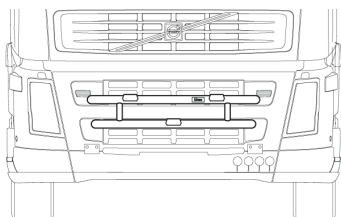

Mählers (794 mm mellan fästen)

<i>Airflow</i>	J14-2	3 400,-

<i>Slät profil</i>	J14-2S	3 400,-

Tellefsdal (810 mm mellan fästen)

<i>Airflow</i>	J14-3	3 400,-

<i>Slät profil</i>	J14-3S	3 400,-

Mählers (822 mm mellan fästen)

<i>Airflow</i>	J14-4	3 400,-

<i>Slät profil</i>	J14-4S	3 400,-