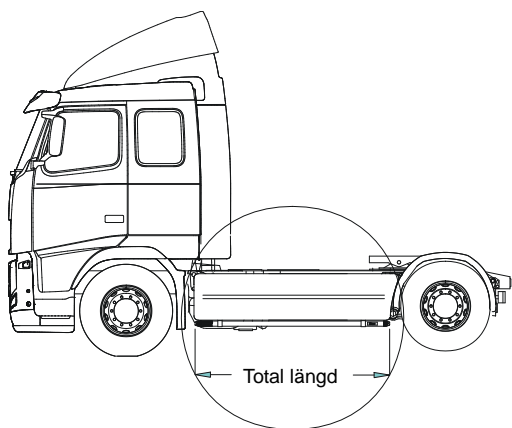

**Light-Bar med monteringsats**

Lyktor och klämfästen ingår ej!

<i>Airflow</i>	H73-2A	<b>4 900,-</b>
<i>Slät profil</i>	H73-2	<b>4 900,-</b>

<b>Fämre Top-Bar, med monteringsats</b>				
1	för LX hytt	Slät profil	G73-3	<b>4 400,-</b>
2	för L och M hytt	Airflow	G73-4A	<b>4 600,-</b>
		Slät profil	G73-4	<b>4 600,-</b>
<b>Mellanrör, med monteringsats</b>				
3	för L hytt	Slät profil	E73-4	<b>3 400,-</b>
	för M hytt	Slät profil	E73-5	<b>3 400,-</b>
<b>Bakre Top-Bar, med monteringsats</b>				
4	för L och M hytt	Slät profil	G73-7	<b>3 900,-</b>
5	<b>Gångbord med fästen</b>		15935	<b>2 400,-</b>
6	<b>Klämfäste (för slät profil)</b>		15902	<b>220,-</b>
	<b>Airflow klämfäste</b>		15903	<b>260,-</b>
7	<b>Monteringsplatta för varningsfyr</b>	Ø 150 mm	15915	<b>180,-</b>
		Ø 165 mm	15917	<b>190,-</b>
		Ø 240 mm	15916	<b>220,-</b>
8	<b>Vinklad förlängare för varningsfyr (8°)</b>		15945	<b>90,-</b>
9	<b>Förlängare</b>		15912	<b>70,-</b>
	<b>Airflow förlängare</b>		15923	<b>90,-</b>
10	<b>Universalfäste för takskylt</b>		20409	<b>350,-</b>

## Sideliner

### Total längd / sida 0 – 2500 mm

Airflow	S-1A	<b>3 000,-</b>
---------	------	----------------

Slät profil	S-1S	<b>3 000,-</b>
-------------	------	----------------