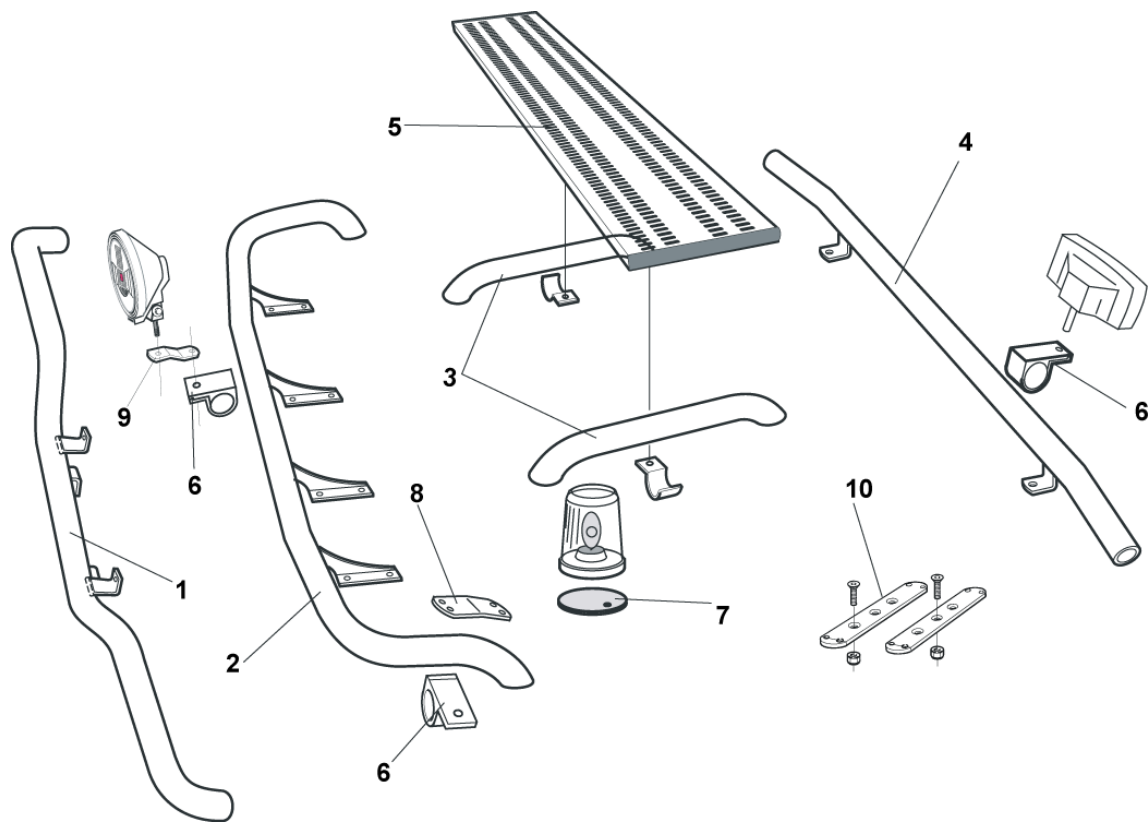

Lyktor ingår ej!

För <b>plast stötfångare</b>	<i>Airflow</i>	K74-2	<b>7 500,-</b>
	<i>Slät profil</i>	K74-2S	<b>7 500,-</b>

Lyktor ingår ej!

För <b>"kipper"</b>	<i>Slät profil</i>	K73-4	<b>7 500,-</b>
---------------------	--------------------	-------	----------------

**Light-Bar med monteringsats**

Lyktor och klämfästen ingår ej!

<i>Airflow</i>	H73-2A	<b>4 900,-</b>
<i>Slät profil</i>	H73-2	<b>4 900,-</b>

<b>Fämre Top-Bar, med monteringsats</b>				
1	för LX hytt	Slät profil	G73-3	<b>4 400,-</b>
2	för L och M hytt	Airflow	G73-4A	<b>4 600,-</b>
		Slät profil	G73-4	<b>4 600,-</b>
<b>Mellanrör, med monteringsats</b>				
3	för L hytt	Slät profil	E73-4	<b>3 400,-</b>
	för M hytt	Slät profil	E73-5	<b>3 400,-</b>
<b>Bakre Top-Bar, med monteringsats</b>				
4	för L och M hytt	Slät profil	G73-7	<b>3 900,-</b>
5	<b>Gångbord med fästen</b>		15935	<b>2 400,-</b>
6	<b>Klämfäste (för slät profil)</b>		15902	<b>220,-</b>
	<b>Airflow klämfäste</b>		15903	<b>260,-</b>
7	<b>Monteringsplatta för varningsfyr</b>	Ø 150 mm	15915	<b>180,-</b>
		Ø 165 mm	15917	<b>190,-</b>
		Ø 240 mm	15916	<b>220,-</b>
8	<b>Vinklad förlängare för varningsfyr (8°)</b>		15945	<b>90,-</b>
9	<b>Förlängare</b>		15912	<b>70,-</b>
	<b>Airflow förlängare</b>		15923	<b>90,-</b>
10	<b>Universalfäste för takskylt</b>		20409	<b>350,-</b>