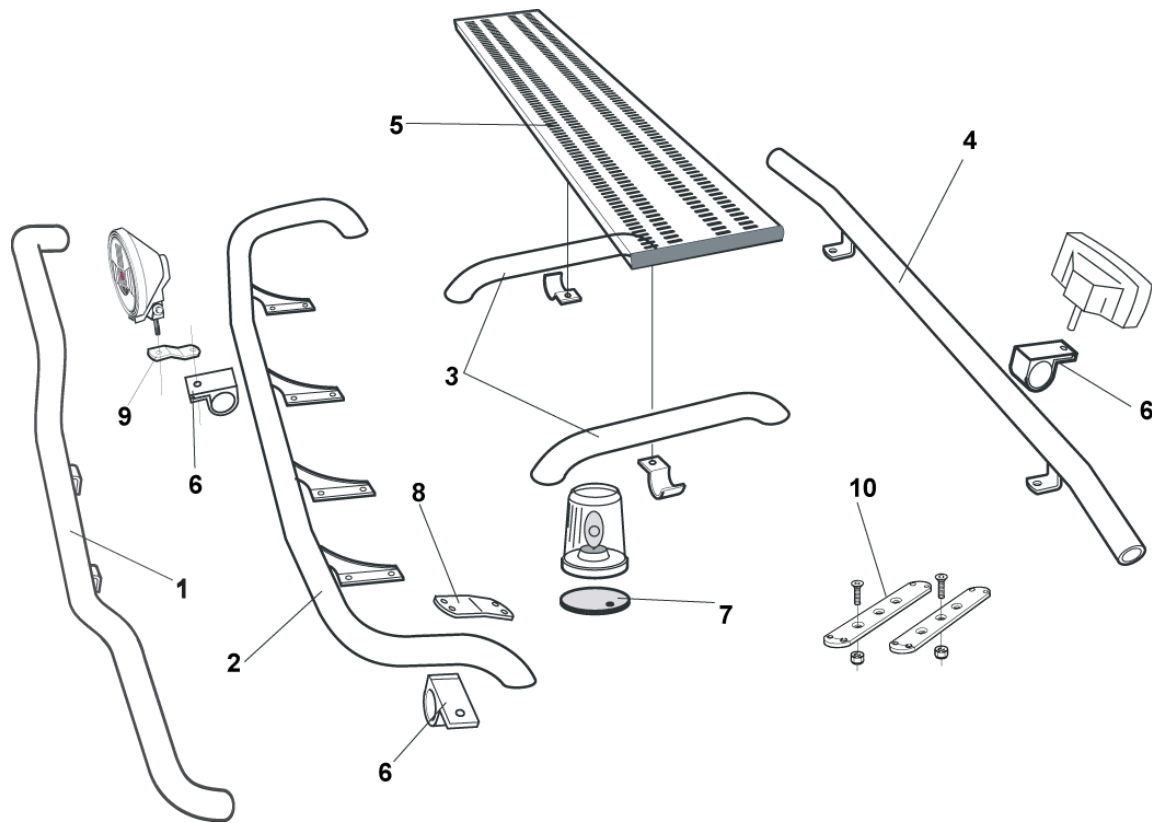

Lyktor ingår ej!

Monteringsplatta för Hella luminator	15907	160,-
--------------------------------------	-------	--------------

Light-Bar med monteringsats

Airflow	H75-2	4 500,-
Slät profil	H75-2S	4 500,-

Främre Top-Bar, med monteringsatts

1	för LX hytt	<i>Slät profil</i>	G73-3	4 400,-
2	för L och M hytt	<i>Slät profil</i>	G73-4	4 600,-
		<i>Airflow</i>	G73-4A	4 600,-
3	Mellanrör, med monteringsatts			
	för L hytt	<i>Slät profil</i>	E73-4	3 400,-
	för M hytt	<i>Slät profil</i>	E73-5	3 400,-
4	Bakre Top-Bar, med monteringsatts			
	för L och M hytt	<i>Slät profil</i>	G73-7	3 900,-
5	Gångbord med fästen		15935	2 400,-
6	Klämfäste (för <i>slät profil</i>)		15902	220,-
	Airflow klämfäste		15903	260,-
7	Monteringsplatta för varningsfyr	Ø 150 mm	15915	180,-
		Ø 165 mm	15917	190,-
		Ø 240 mm	15916	220,-
8	Vinklad förlängare för varningsfyr (8°)		15945	90,-
9	Förlängare (för <i>slät profil</i>)		15912	70,-
	Airflow förlängare		15923	90,-
10	Universalfäste för takskylt		20409	350,-

Sidelineer

Total längd / sida 0 – 2500 mm

<i>Airflow</i>	S-1A	3 000,-
----------------	------	----------------

<i>Slät profil</i>	S-1S	3 000,-
--------------------	------	----------------

Total längd / sida 2501 – 5000 mm