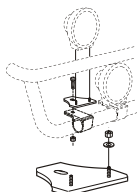

Lyktor ingår ej!

Airflow K13-6 **7 500,-**

Slät profil K13-6S **7 500,-**

Monteringsplatta för Hella luminator 15907 **160,-**

Light-Bar med monteringsats

Lyktor och klämfästen ingår ej!

Airflow H13-6 **4 500,-**