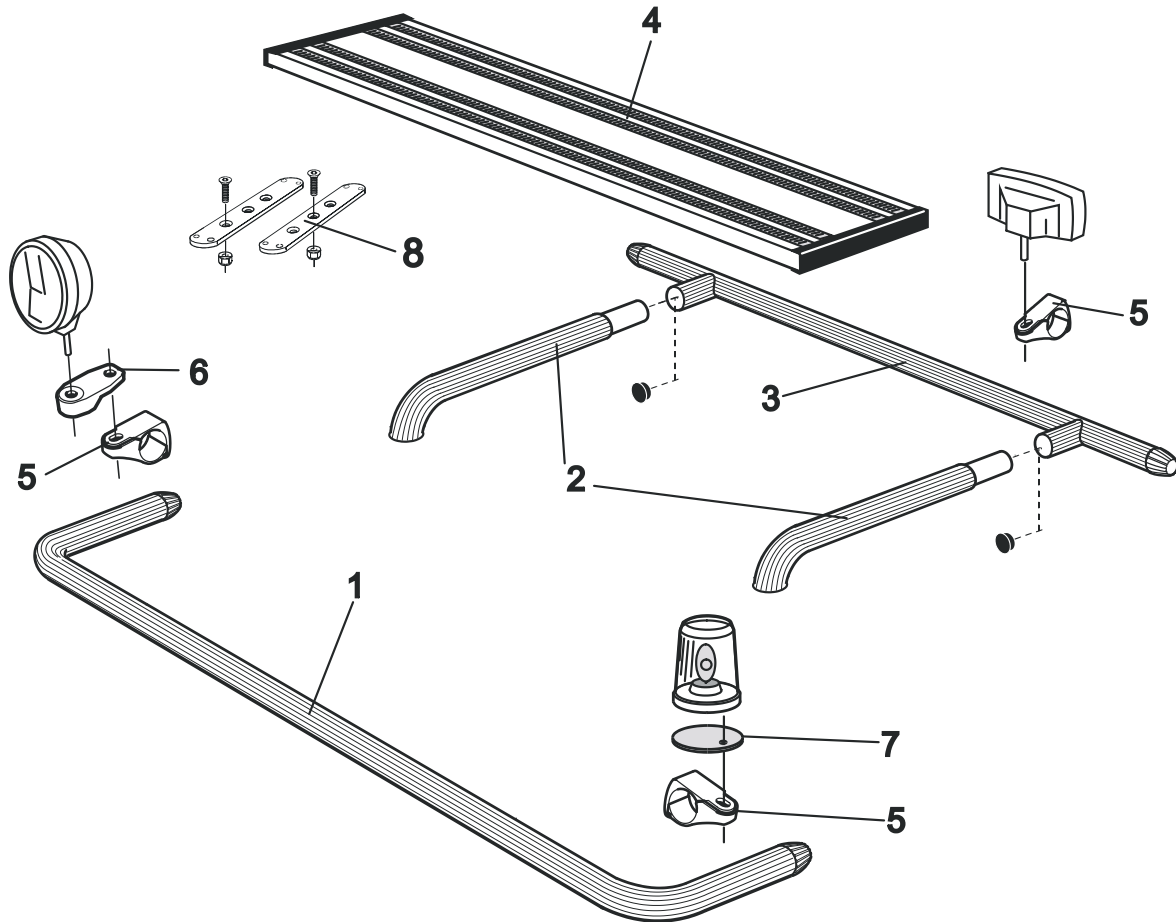

Lyktor ingår ej!

Airflow K13-6 **7 500,-**

Slät profil K13-6S **7 500,-**

Monteringsplatta för Hella luminator 15907 **160,-**

Light-Bar med monteringsats

Lyktor och klämfästen ingår ej!

Airflow H13-6 **4 500,-**

Pos.1	Främre Top-Bar , med monteringsats	<i>Airflow</i>	G13-6	4 600,-
Pos.2	Mellanrör , med monteringsats För Komforthytt (L2H1)	<i>Airflow</i>	E13-2	2 800,-
Pos.3	Bakre Top-Bar , med monteringsats För Komforthytt (L2H1) och Sovhytt (L3H1)	<i>Airflow</i>	G13-1	3 600,-
Pos.4	Gångbord med fästen		15932	2 200,-
Pos.5	Airflow klämfäste		15903	260,-
	Klämfäste (för slät profil)		15902	220,-
Pos.6	Airflow förlängare		15923	90,-
	Förlängare		15912	70,-
Pos.7	Monteringsplatta för varningsfyr	Ø 150 mm	15915	180,-
		Ø 165 mm	15917	190,-
		Ø 240 mm	15916	220,-
Pos.8	Universalfäste för takljusskylt		20409	350,-

Sideliner

Total längd/ sida 0 – 2500 mm

<i>Airflow</i>	S-1A	3 000,-
<i>Slät profil</i>	S-1S	3 000,-

Total längd/ sida 2501 – 5000 mm

<i>Airflow</i>	S-2A	3 600,-
<i>Slät profil</i>	S-2S	3 600,-

AIRFLOW

Dessa produkter levereras som standard i vår nya AIRFLOW-profil. Den nya profilen är aerodynamiskt utformat för högsta prestanda. Vid förfrågan kan produkterna även levereras i den traditionella "släta" profilen.