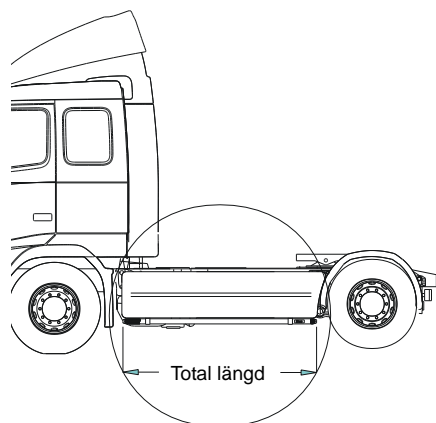

Lyktor ingår ej!

Airflow K13-6 **7 500,-**

Slät profil K13-6S **7 500,-**

Monteringsplatta för Hella luminator 15907 **160,-**

Light-Bar med monteringsats

Lyktor och klämfästen ingår ej!

Airflow H13-6 **4 500,-**

Pos.1	Främre Top-Bar , med monteringsats	<i>Airflow</i>	G13-6	4 600,-
Pos.2	Mellanrör , med monteringsats För Komforthytt (L2H1)	<i>Airflow</i>	E13-2	2 800,-
Pos.3	Bakre Top-Bar , med monteringsats För Komforthytt (L2H1) och Sovhytt (L3H1)	<i>Airflow</i>	G13-1	3 600,-
Pos.4	Gångbord med fästen		15932	2 200,-
Pos.5	Airflow klämfäste		15903	260,-
	Klämfäste (för slät profil)		15902	220,-
Pos.6	Airflow förlängare		15923	90,-
	Förlängare		15912	70,-
Pos.7	Monteringsplatta för varningsfyr	Ø 150 mm	15915	180,-
		Ø 165 mm	15917	190,-
		Ø 240 mm	15916	220,-
Pos.8	Universalfäste för takljusskylt		20409	350,-

Sideliner

Total längd/ sida 0 – 2500 mm

<i>Airflow</i>	S-1A	3 000,-
<i>Slät profil</i>	S-1S	3 000,-

Total längd/ sida 2501 – 5000 mm

<i>Airflow</i>	S-2A	3 600,-
<i>Slät profil</i>	S-2S	3 600,-

AIRFLOW

Dessa produkter levereras som standard i vår nya AIRFLOW-profil. Den nya profilen är aerodynamiskt utformat för högsta prestanda. Vid förfrågan kan produkterna även levereras i den traditionella "släta" profilen.