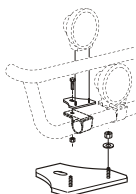

Lyktor ingår ej!

<i>Airflow</i>	K13-6	7 500,-
<i>Slät profil</i>	K13-6S	7 500,-

Monteringsplatta för Hella luminator	15907	160,-
---	-------	--------------

Light-Bar med monteringsats

Lyktor och klämfästen ingår ej!

<i>Airflow</i>	H13-6	4 500,-
----------------	-------	----------------

Pos.1	Främre Top-Bar , med monteringsatts		<i>Airflow</i>	G13-6	4 600,-
Pos.2	Mellanrör , med monteringsatts För Komforthytt (L2H1)		<i>Airflow</i>	E13-2	2 800,-
Pos.3	Bakre Top-Bar , med monteringsatts För Komforthytt (L2H1) och Sovhytt (L3H1)		<i>Airflow</i>	G13-1	3 600,-
Pos.4	Gångbord med fästen			15932	2 200,-
Pos.5	Airflow klämfäste			15903	260,-
	Klämfäste (för slät profil)			15902	220,-
Pos.6	Airflow förlängare			15923	90,-
	Förlängare			15912	70,-
Pos.7	Monteringsplatta för varningsfyr	Ø 150 mm		15915	180,-
		Ø 165 mm		15917	190,-
		Ø 240 mm		15916	220,-
Pos.8	Universalfäste för takljusskylt			20409	350,-