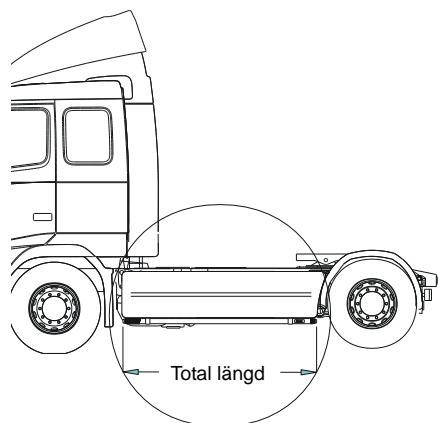

Lyktor ingår ej!

<i>Airflow</i>	K13-6	7 500,-
<i>Slät profil</i>	K13-6S	7 500,-

Monteringsplatta för Hella luminator	15907	160,-
---	-------	--------------

Light-Bar med monteringsats

Lyktor och klämfästen ingår ej!

<i>Airflow</i>	H13-6	4 500,-
----------------	-------	----------------

Pos.1	Främre Top-Bar , med monteringsatts		<i>Airflow</i>	G13-6	4 600,-
Pos.2	Mellanrör , med monteringsatts För Komforthytt (L2H1)		<i>Airflow</i>	E13-2	2 800,-
Pos.3	Bakre Top-Bar , med monteringsatts För Komforthytt (L2H1) och Sovhytt (L3H1)		<i>Airflow</i>	G13-1	3 600,-
Pos.4	Gångbord med fästen			15932	2 200,-
Pos.5	Airflow klämfäste			15903	260,-
	Klämfäste (för slät profil)			15902	220,-
Pos.6	Airflow förlängare			15923	90,-
	Förlängare			15912	70,-
Pos.7	Monteringsplatta för varningsfyr	Ø 150 mm		15915	180,-
		Ø 165 mm		15917	190,-
		Ø 240 mm		15916	220,-
Pos.8	Universalfäste för takljusskylt			20409	350,-

Sideliner

Total längd/ sida 0 – 2500 mm

<i>Airflow</i>	S-1A	3 000,-
<i>Slät profil</i>	S-1S	3 000,-

Total längd/ sida 2501 – 5000 mm

<i>Airflow</i>	S-2A	3 600,-
<i>Slät profil</i>	S-2S	3 600,-

AIRFLOW

Dessa produkter levereras som standard i vår AIRFLOW-profil.
Den nya profilen är aerodynamiskt utformat för högsta prestanda.
Vid förfrågan kan produkterna även levereras i den traditionella "släta" profilen.