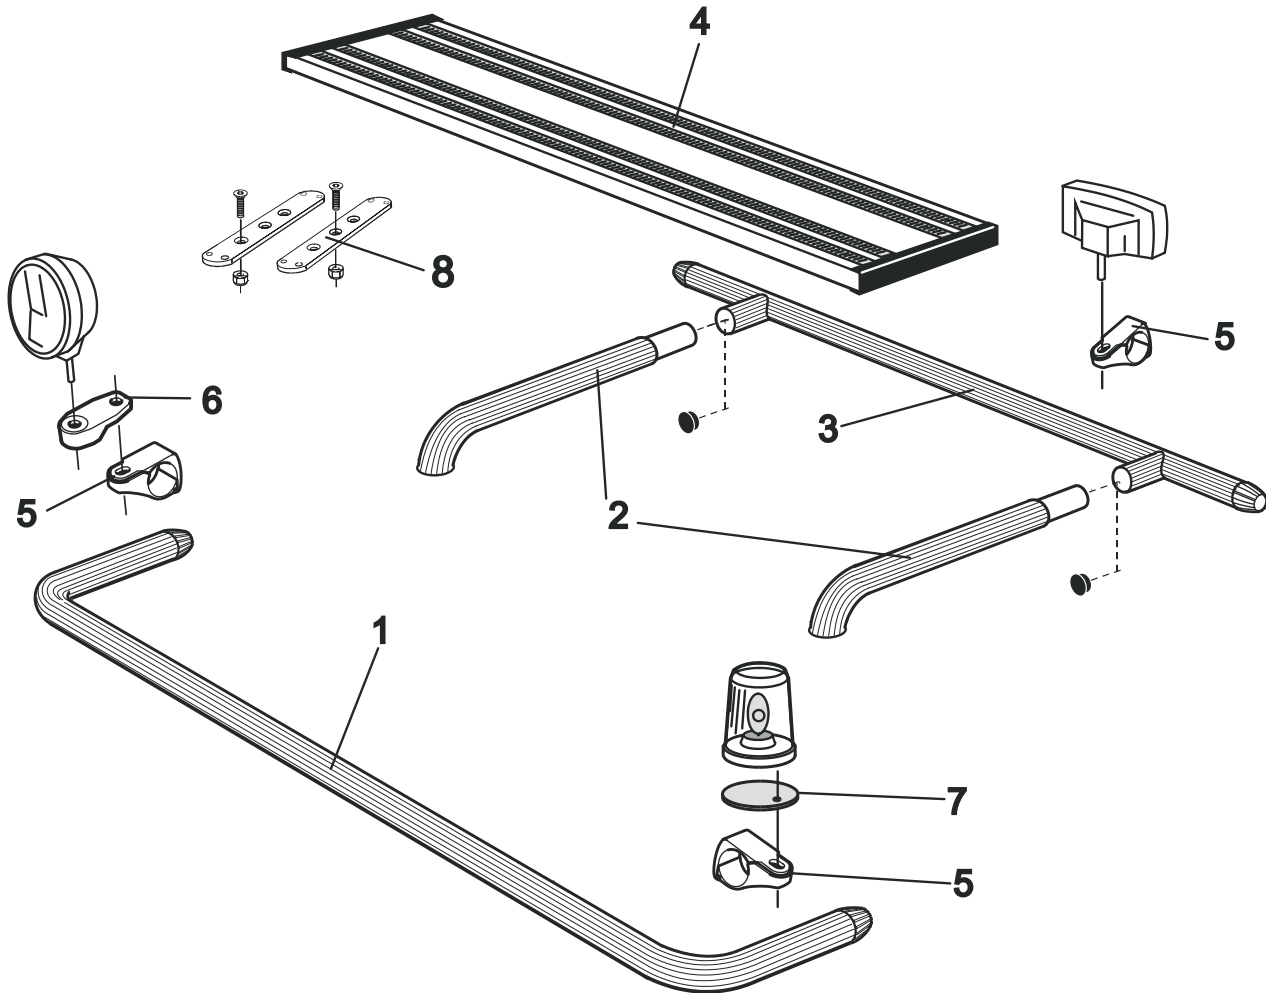

Pos.1	Främre Top-Bar, med monteringsatts		<i>Airflow</i>	G13-6	4 600,-
Pos.2	Mellanrör, med monteringsatts För Komforthytt (L2H1)		<i>Airflow</i>	E13-2	2 800,-
Pos.3	Bakre Top-Bar, med monteringsatts För Komforthytt (L2H1) och Sovhytt (L3H1)		<i>Airflow</i>	G13-1	3 600,-
Pos.4	Gångbord med fästen			15932	2 200,-
Pos.5	Airflow klämfäste			15903	260,-
	Klämfäste (för slät profil)			15902	220,-
Pos.6	Airflow förlängare			15923	90,-
	Förlängare			15912	70,-
Pos.7	Monteringsplatta för varningsfyr	Ø 150 mm		15915	180,-
		Ø 165 mm		15917	190,-
		Ø 240 mm		15916	220,-
Pos.8	Universalfäste för takljusskylt			20409	350,-