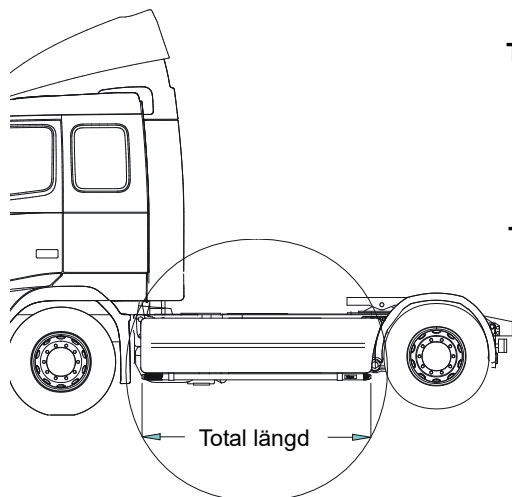

Ø 150 mm	15915	<b>180,-</b>
Ø 165 mm	15917	<b>190,-</b>
Ø 240 mm	15916	<b>220,-</b>

**Klämfäste** (för slät profil) 15902 **220,-**

**Airflow klämfäste** 15903 **260,-**

**Förlängare** 15912 **70,-**

**Airflow förlängare** 15923 **90,-**

**Universalfäste för takljusskylt** 20409 **400,-**

**Sideliner**

**Total längd/ sida 0 – 2500 mm**

<i>Airflow</i>	S-1A	<b>3 100,-</b>
<i>Slät profil</i>	S-1S	<b>3 100,-</b>

**Total längd/ sida 2501 – 5000 mm**