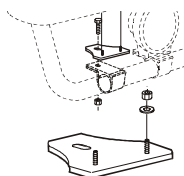

Lyktor ingår ej!

<i>Airflow</i>	K63-3	<b>7 000,-</b>
<i>Slät profil</i>	K63-3S	<b>7 000,-</b>

<b>Monteringsplatta för Hella Luminator</b>	15907	<b>160,-</b>
---	-------	--------------

**Top-Bar med monteringsats**