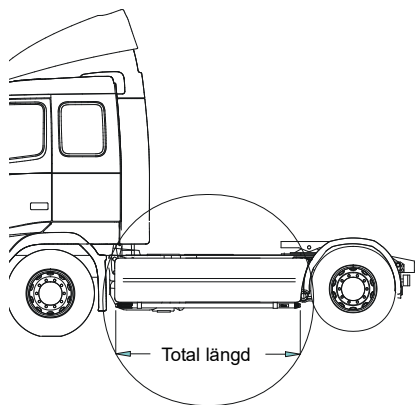

*Monteringssats* 80604

**X-Light komplett med tillbehör: Monteringssats, fördragna elkablar, 4 st. klämfästen för extraljus**

*Lyktor ingår ej!*

*Slät profil* K61-1 **7 500,-**

**Monteringsplatta för Hella Luminator** 15907 **160,-**

**Främre Top-Bar**, med monteringsats

1	För <b>Space Cab</b>	<i>Slät profil</i>	G61-1	<b>4 200,-</b>
2	För <b>XF95 Super Space Cab</b>	<i>Slät profil</i>	G62-1	<b>Utgått!</b>
3	För <b>XF105 Super Space Cab</b>	<i>Airflow</i>	G62-5	<b>4 800,-</b>
		<i>Slät profil</i>	G62-5S	<b>4 800,-</b>
4	<b>Gångbord</b> med fästen		15927	<b>2 400,-</b>
5	<b>Monteringsplatta</b> för varningsfyr			
		Ø 150 mm	15915	<b>180,-</b>
		Ø 165 mm	15917	<b>190,-</b>
		Ø 240 mm	15916	<b>220,-</b>
6	<b>Klämfäste</b>		15902	<b>220,-</b>
	<b>Airflow klämfäste</b>		15903	<b>260,-</b>
7	<b>Förlängare</b>		15912	<b>70,-</b>
	<b>Airflow förlängare</b>		15923	<b>90,-</b>
8	<b>Universalfäste</b> för takljusskylt		20409	<b>400,-</b>

**Light-Bar med monteringsats (inkl. 2st kraftigare gasfjädrar)**

Lyktor och klämfästen ingår ej!

Slät profil	H61-1	<b>5 000,-</b>
-------------	-------	----------------

**Sideliner**

**Total längd/ sida 0 – 2500 mm**