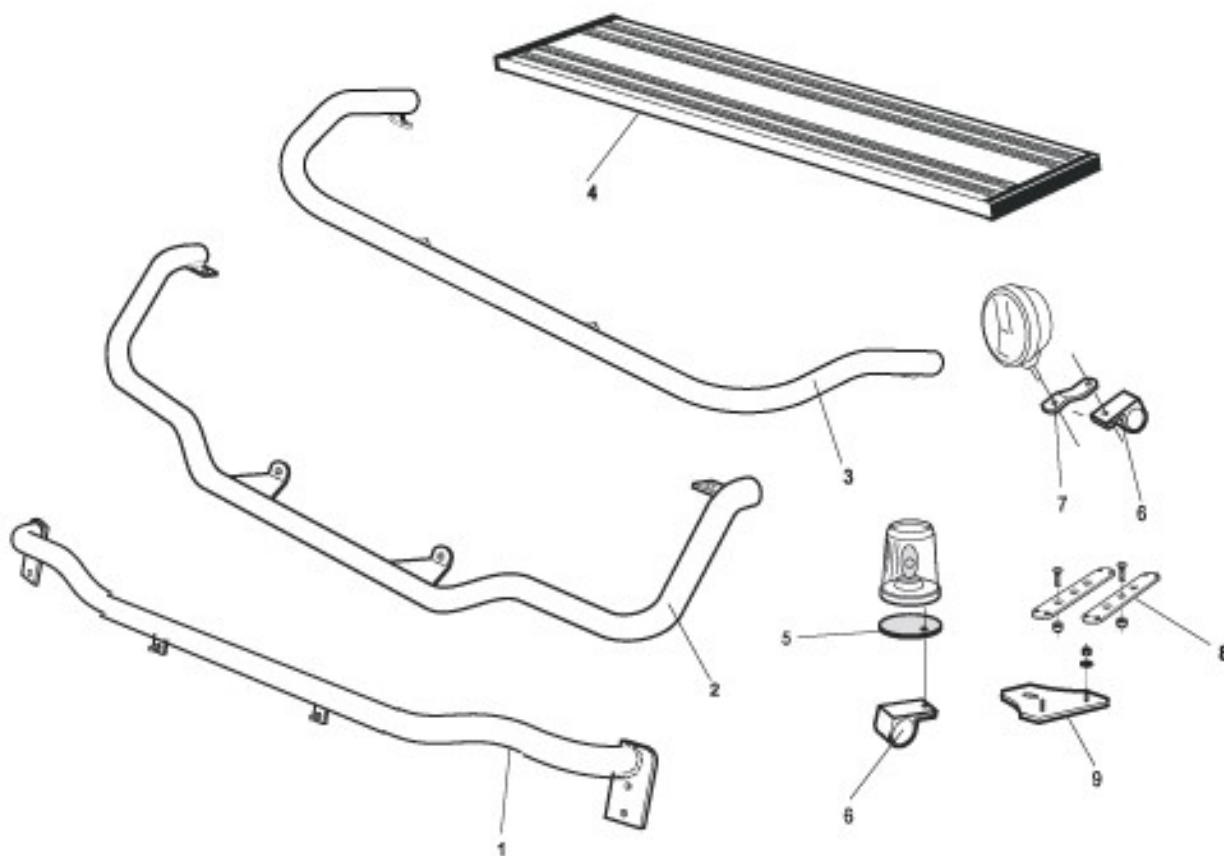

*Monteringssats* 80604

**X-Light komplett med tillbehör: Monteringssats, fördragna elkablar, 4 st. klämfästen för extraljus**

*Lyktor ingår ej!*

*Slät profil* K61-1 **7 500,-**

**Monteringsplatta för Hella Luminator** 15907 **160,-**

**Främre Top-Bar**, med monteringsats

1	För <b>Space Cab</b>	<i>Slät profil</i>	G61-1	<b>4 200,-</b>
2	För <b>XF95 Super Space Cab</b>	<i>Slät profil</i>	G62-1	<b>Utgått!</b>
3	För <b>XF105 Super Space Cab</b>	<i>Airflow</i>	G62-5	<b>4 800,-</b>
		<i>Slät profil</i>	G62-5S	<b>4 800,-</b>
4	<b>Gångbord</b> med fästen		15927	<b>2 400,-</b>
5	<b>Monteringsplatta</b> för varningsfyr			
		Ø 150 mm	15915	<b>180,-</b>
		Ø 165 mm	15917	<b>190,-</b>
		Ø 240 mm	15916	<b>220,-</b>
6	<b>Klämfäste</b>		15902	<b>220,-</b>
	<b>Airflow klämfäste</b>		15903	<b>260,-</b>
7	<b>Förlängare</b>		15912	<b>70,-</b>
	<b>Airflow förlängare</b>		15923	<b>90,-</b>
8	<b>Universalfäste</b> för takljusskylt		20409	<b>400,-</b>

**Light-Bar med monteringsats (inkl. 2st kraftigare gasfjädrar)**

Lyktor och klämfästen ingår ej!

Slät profil	H61-1	<b>5 000,-</b>
-------------	-------	----------------

**Sideliner**

**Total längd/ sida 0 – 2500 mm**