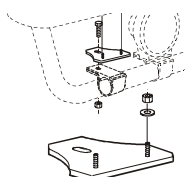

*Monteringssats* 80604

**X-Light komplett med tillbehör: Monteringssats, fördragna elkablar, 4 st. klämfästen för extraljus**

*Lyktor ingår ej!*

*Slät profil* K61-1 **7 500,-**

**Monteringsplatta för Hella Luminator** 15907 **160,-**