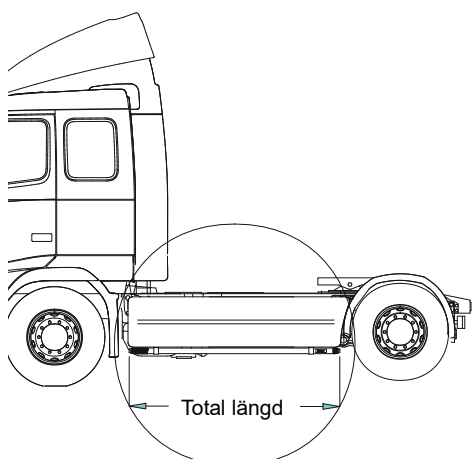

X-Light komplett med tillbehör: Monteringssats, fördragna elkablar och 4 st klämfästen för extraljus

Lyktor ingår ej!

<i>Airflow</i>	K63-3	7 000,-
<i>Slät profil</i>	K63-3S	7 000,-

Monteringsplatta för Hella Luminator	15907	160,-
---	-------	--------------

Främre Top-Bar, med monteringsatts

1	För Space Cab (-2016)	<i>Slät profil</i>	G61-1	4 500,-
	För Space Cab (2017-)	<i>Airflow</i>	G63-6	4 500,-
		<i>Slät profil</i>	G63-6S	4 500,-
2	För Super Space Cab	<i>Airflow</i>	G62-5	4 800,-
		<i>Slät profil</i>	G62-5S	4 800,-
3	Monteringsplatta för varningsfyr			
		Ø 150 mm	15915	180,-
		Ø 165 mm	15917	190,-
		Ø 240 mm	15916	220,-
4	Klämfäste (för slät profil)		15902	220,-
	Airflow klämfäste		15903	260,-
5	Förlängare		15912	70,-
	Airflow förlängare		15923	90,-
6	Universalfäste för takljusskylt		20409	400,-

Sideliner

Total längd/ sida 0 – 2500 mm

<i>Airflow</i>	S-1A	3 100,-
<i>Slät profil</i>	S-1S	3 100,-

Total längd/ sida 2501 – 5000 mm

<i>Airflow</i>	S-2A	3 700,-
<i>Slät profil</i>	S-2S	3 700,-

AIRFLOW

Dessa produkter levereras som standard i vår AIRFLOW-profil. Den profilen är aerodynamiskt utformat för högsta prestanda. Vid förfrågan kan produkterna även levereras i den traditionella "släta" profilen.