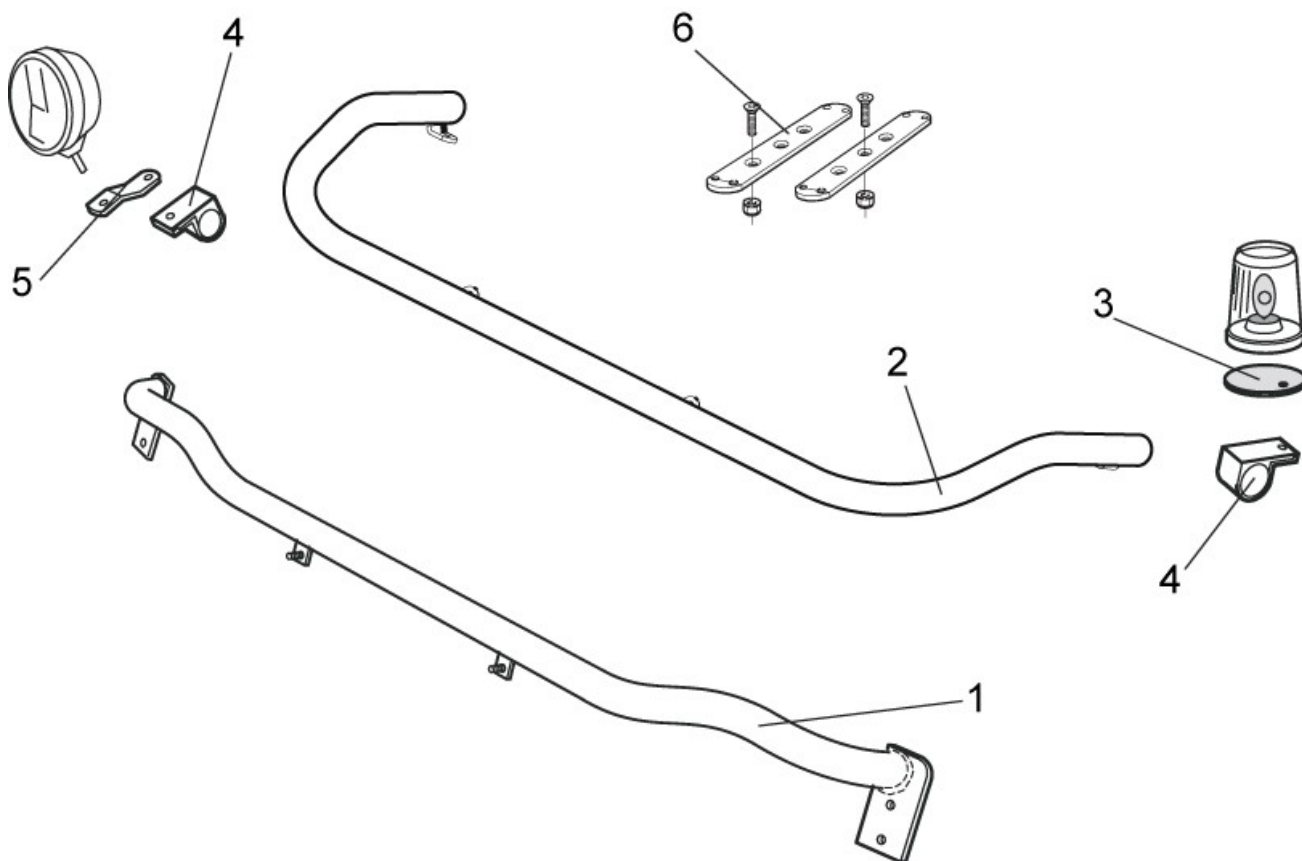

Frontskydd komplett med tillbehör: Ramfästen, skruvsats och spärrskaft i skinnpåse

Typ Highway

<i>Airflow</i>	A63-2	34 500,-
<i>Slät profil</i>	A63-2S	34 500,-
<i>Monteringssats</i>	80654	

Typ Offroad

<i>Airflow</i>	B63-2	29 400,-
<i>Slät profil</i>	B63-2S	29 400,-
<i>Monteringssats</i>	80609	

X-Light komplett med tillbehör: Monteringssats, fördragna elkablar och 4 st klämfästen för extraljus

Lyktor ingår ej!

<i>Airflow</i>	K63-3	7 000,-
<i>Slät profil</i>	K63-3S	7 000,-

Monteringsplatta för Hella Luminator	15907	160,-
---	-------	--------------

Främre Top-Bar, med monteringsatts

1	För Space Cab (-2016)	<i>Slät profil</i>	G61-1	4 500,-
	För Space Cab (2017-)	<i>Airflow</i>	G63-6	4 500,-
		<i>Slät profil</i>	G63-6S	4 500,-
2	För Super Space Cab	<i>Airflow</i>	G62-5	4 800,-
		<i>Slät profil</i>	G62-5S	4 800,-
3	Monteringsplatta för varningsfyr			
		Ø 150 mm	15915	180,-
		Ø 165 mm	15917	190,-
		Ø 240 mm	15916	220,-
4	Klämfäste (för slät profil)		15902	220,-
	Airflow klämfäste		15903	260,-
5	Förlängare		15912	70,-
	Airflow förlängare		15923	90,-
6	Universalfäste för takljusskylt		20409	400,-

Sideliner

Total längd/ sida 0 – 2500 mm

<i>Airflow</i>	S-1A	3 100,-
<i>Slät profil</i>	S-1S	3 100,-

Total längd/ sida 2501 – 5000 mm

<i>Airflow</i>	S-2A	3 700,-
<i>Slät profil</i>	S-2S	3 700,-

AIRFLOW

Dessa produkter levereras som standard i vår AIRFLOW-profil. Den profilen är aerodynamiskt utformat för högsta prestanda. Vid förfrågan kan produkterna även levereras i den traditionella "släta" profilen.