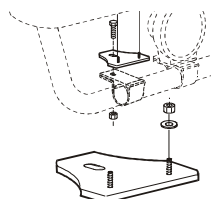

X-Light komplett med tillbehör: Monteringssats, fördragna elkablar och 4 st klämfästen för extraljus

Lyktor ingår ej!

<i>Airflow</i>	K63-3	7 000,-
<i>Slät profil</i>	K63-3S	7 000,-

Monteringsplatta för Hella Luminator	15907	160,-
---	-------	--------------