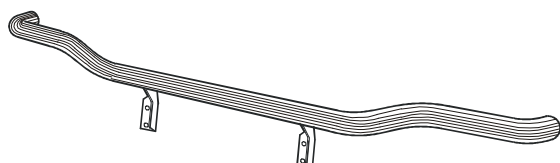

**Frontskydd komplett med tillbehör:** Ramfästen, skruvsats och spärrskaft i skinnpåse

*Bör ej monteras på bilar med AEBS (nödbromssystem)*

**Typ HIGHWAY**

 Airflow A52-1 **33 000,-**

Monteringssats 80552

 Monteringssats för **Cube och Hiway** 80553

**Top-Bar** (för montering i befintliga infästningspunkter)

 Airflow G52-1 **4 500,-**

**Klämfäste** 15903 **260,-**

**Förlängare** 15923 **90,-**

**Monteringsplatta för varningsfy**

Den profilen är aerodynamiskt utformat för högsta prestanda.

Vid förfrågan kan produkterna även levereras i den traditionella "släta" profilen.

**YTBEHANDLING**

 Som standard levereras produkterna **eloxerade** i silverkulör.