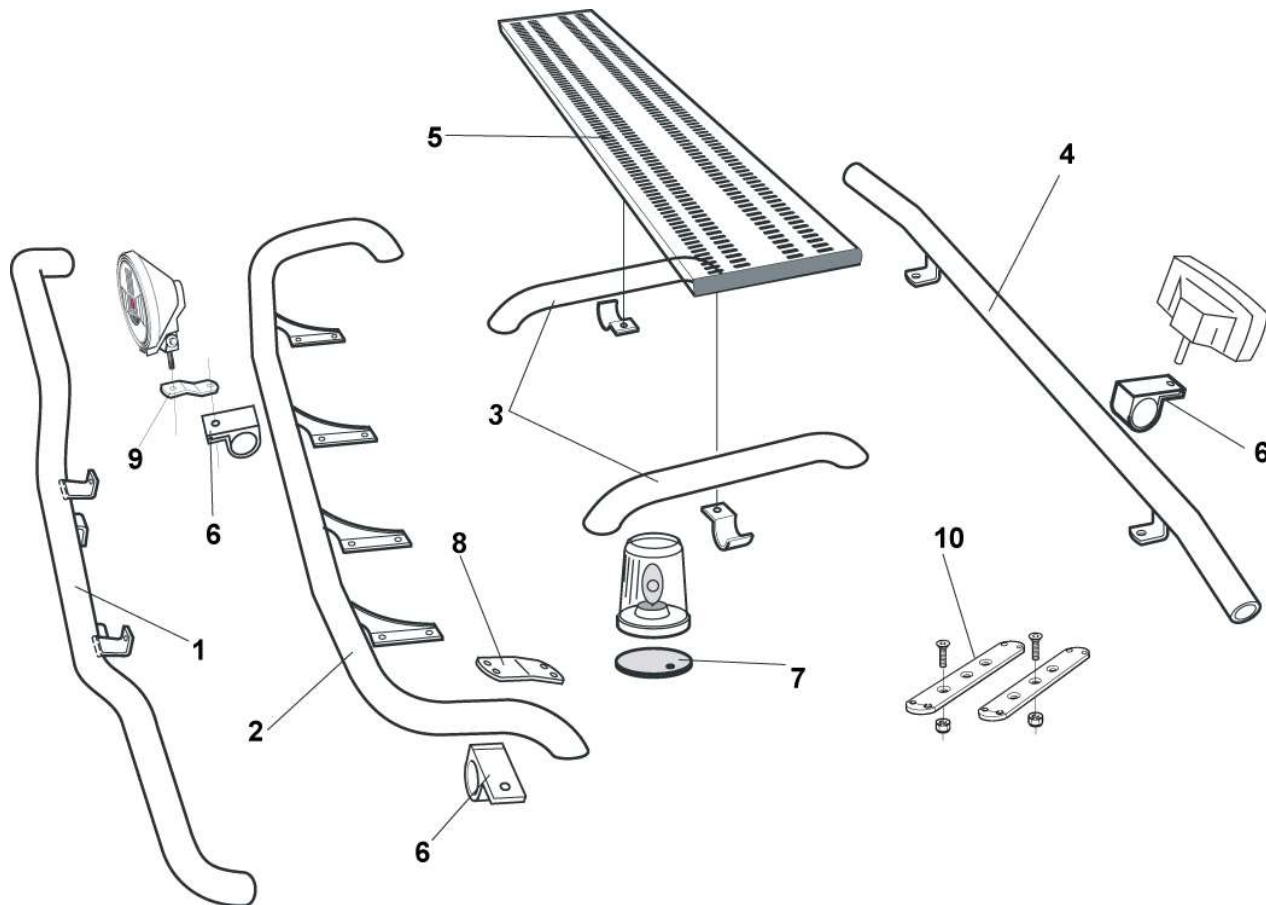

Lyktor ingår ej!

<b>För "kipper"</b>	<i>Slät profil</i>	K73-4	<b>7 500,-</b>
---------------------	--------------------	-------	----------------

**Light-Bar med monteringsats**

Lyktor och klämfästen ingår ej!

<i>Airflow</i>	H73-2A	<b>5 000,-</b>
<i>Slät profil</i>	H73-2	<b>5 000,-</b>

**Främre Top-Bar, med monteringsats**

1	för LX hytt	<i>Slät profil</i>	G73-3	<b>4 500,-</b>
2	för L och M hytt	<i>Airflow</i>	G73-4A	<b>4 700,-</b>
		<i>Slät profil</i>	G73-4	<b>4 700,-</b>
3	<b>Mellanrör, med monteringsats</b>			
	för L hytt	<i>Slät profil</i>	E73-4	<b>3 500,-</b>
	för M hytt	<i>Slät profil</i>	E73-5	<b>3 500,-</b>
4	<b>Bakre Top-Bar, med monteringsats</b>			
	för L och M hytt	<i>Slät profil</i>	G73-7	<b>4 000,-</b>
5	<b>Gångbord med fästen</b>		15935	<b>2 400,-</b>
6	<b>Klämfäste (för slät profil)</b>		15902	<b>220,-</b>
	<b>Airflow klämfäste</b>		15903	<b>260,-</b>
7	<b>Monteringsplatta för varningsfyr</b>	Ø 150 mm	15915	<b>180,-</b>
		Ø 165 mm	15917	<b>190,-</b>
		Ø 240 mm	15916	<b>220,-</b>
8	<b>Vinklad förlängare för varningsfyr (8°)</b>		15945	<b>90,-</b>
9	<b>Förlängare</b>		15912	<b>70,-</b>
	<b>Airflow förlängare</b>		15923	<b>90,-</b>
10	<b>Universalfäste för takskylt</b>		20409	<b>400,-</b>