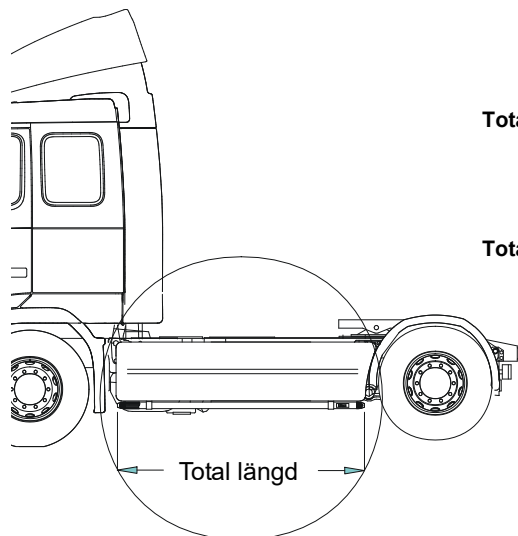

Sideliner

Total längd / sida 0 – 2500 mm

<i>Airflow</i>	S-1A	3 100,-

<i>Slät profil</i>	S-1S	3 100,-

Total längd / sida 2501 – 5000 mm

<i>Airflow</i>	S-2A	3 700,-

<i>Slät profil</i>	S-2S	3 700,-

AIRFLOW

Dessa produkter levereras som standard i vår AIRFLOW-profil.

Den profilen är aerodynamiskt utformat för högsta prestanda.

Vid förfrågan kan produkterna även levereras i den traditionella "släta" profilen.

YTBEHANDLING

Som standard levereras produkterna **eloxerade** i silverkulör.

Produkterna kan även erhållas **blästrade** för egen lackering (utan pristillägg) alt. **pulverlackerade**

Svart eller vit kulör eller **våtlackerade** i valfri kulör (pristillägg – mot förfrågan).

OBS! Gångbord levereras endast i eloxerat utförande.

PRISERNA GÄLLER: Valuta **SEK**, exkl. moms fritt lastat bil i Färila, inkl. emballage

Rätt till ändringar utan föregående meddelande förbehålls

YTTERLIGARE UPPLYSNINGAR om våra tillbehör för montering av bl.a. belysning finner du i vår folder

"Monteringstillbehör"