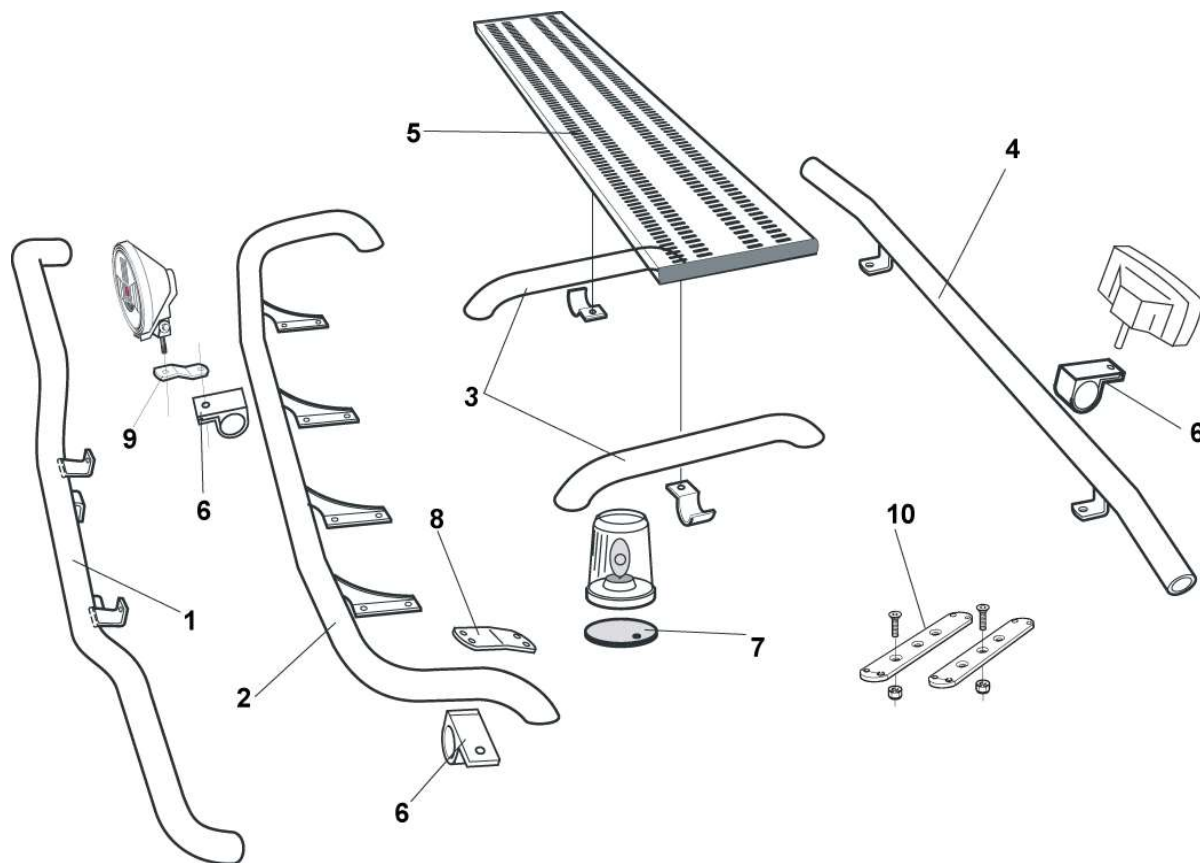

Lyktor ingår ej!

För **Plast stötfångare** *Airflow* K74-1 **7 500,-**

Slät profil K74-1S **7 500,-**

Lyktor ingår ej!

För **"Kipper"** *Slät profil* K73-5 **7 500,-**

Monteringsplatta för Hella Luminator 15907 **160,-**

Light-Bar med monteringsatts

Lyktor och klämfästen ingår ej!

Airflow H73-3A **5 000,-**

Slät profil H73-3S **5 000,-**

Främre Top-Bar, med monteringsats

1	för XXL och XLX hytt	<i>Slät profil</i>	G73-1	4 500,-
		<i>Airflow</i>	G73-1A	4 500,-
2	för XL hytt	<i>Slät profil</i>	G73-2	4 700,-
3	Mellanrör, med monteringsats för XL hytt	<i>Slät profil</i>	E73-2	3 100,-
4	Bakre Top-Bar, med monteringsats för XL hytt	<i>Slät profil</i>	G73-6	4 000,-
5	Gångbord med fästen		15935	2 400,-
6	Klämfäste (för slät profil)		15902	220,-
	Airflow klämfäste		15903	260,-
7	Monteringsplatta för varningsfyr	Ø 150 mm	15915	180,-
		Ø 165 mm	15917	190,-
		Ø 240 mm	15916	220,-
8	Vinklad förlängare för varningsfyr (8°)		15945	90,-
9	Förlängare		15912	70,-
	Airflow förlängare		15923	90,-
10	Universalfäste för takskylt		20409	400,-

Sideliner

Total längd / sida 0 – 2500 mm

Airflow	S-1A	3 100,-
Slät profil	S-1S	3 100,-

Total längd / sida 2501 – 5000 mm

Airflow	S-2A	3 700,-
Slät profil	S-2S	3 700,-

AIRFLOW

Dessa produkter levereras som standard i vår Airflow-profil.
Den profilen är aerodynamiskt utformat för högsta prestanda.
Vid förfrågan kan produkterna även levereras i den traditionella "släta" profilen.