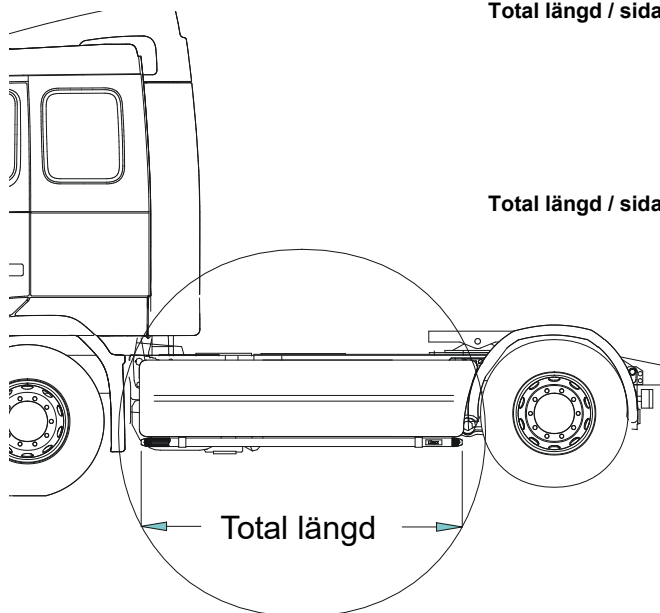

Light-Bar med monteringsatts

Lyktor och klämfästen ingår ej!

Airflow H73-3A **5 000,-**

Slät profil H73-3S **5 000,-**

Främre Top-Bar, med monteringsats

1	för XXL och XLX hytt	<i>Slät profil</i>	G73-1	4 500,-
		<i>Airflow</i>	G73-1A	4 500,-
2	för XL hytt	<i>Slät profil</i>	G73-2	4 700,-
3	Mellanrör, med monteringsats för XL hytt	<i>Slät profil</i>	E73-2	3 100,-
4	Bakre Top-Bar, med monteringsats för XL hytt	<i>Slät profil</i>	G73-6	4 000,-
5	Gångbord med fästen		15935	2 400,-
6	Klämfäste (för slät profil)		15902	220,-
	Airflow klämfäste		15903	260,-
7	Monteringsplatta för varningsfyr	Ø 150 mm	15915	180,-
		Ø 165 mm	15917	190,-
		Ø 240 mm	15916	220,-
8	Vinklad förlängare för varningsfyr (8°)		15945	90,-
9	Förlängare		15912	70,-
	Airflow förlängare		15923	90,-
10	Universalfäste för takskylt		20409	400,-

Sideliner

Total längd / sida 0 – 2500 mm

Airflow	S-1A	3 100,-
Slät profil	S-1S	3 100,-

Total längd / sida 2501 – 5000 mm

Airflow	S-2A	3 700,-
Slät profil	S-2S	3 700,-

AIRFLOW

Dessa produkter levereras som standard i vår Airflow-profil.
Den profilen är aerodynamiskt utformat för högsta prestanda.
Vid förfrågan kan produkterna även levereras i den traditionella "släta" profilen.