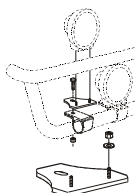

X-Light komplett med tillbehör: Skruvsats, fördragna elkablar och 4 st. klämfästen för extraljus

Lyktor ingår ej!

Atego (6,5-15t)	<i>Slät profil</i>	K43-3	7 500,-
------------------------	--------------------	-------	----------------

Monteringsplatta för Hella luminator		15907	160,-
---	--	-------	--------------

Light-Bar med monteringsats

Lyktor och klämfästen ingår ej!

Atego	<i>Slät profil</i>	H43-3	4 600,-
--------------	--------------------	-------	----------------