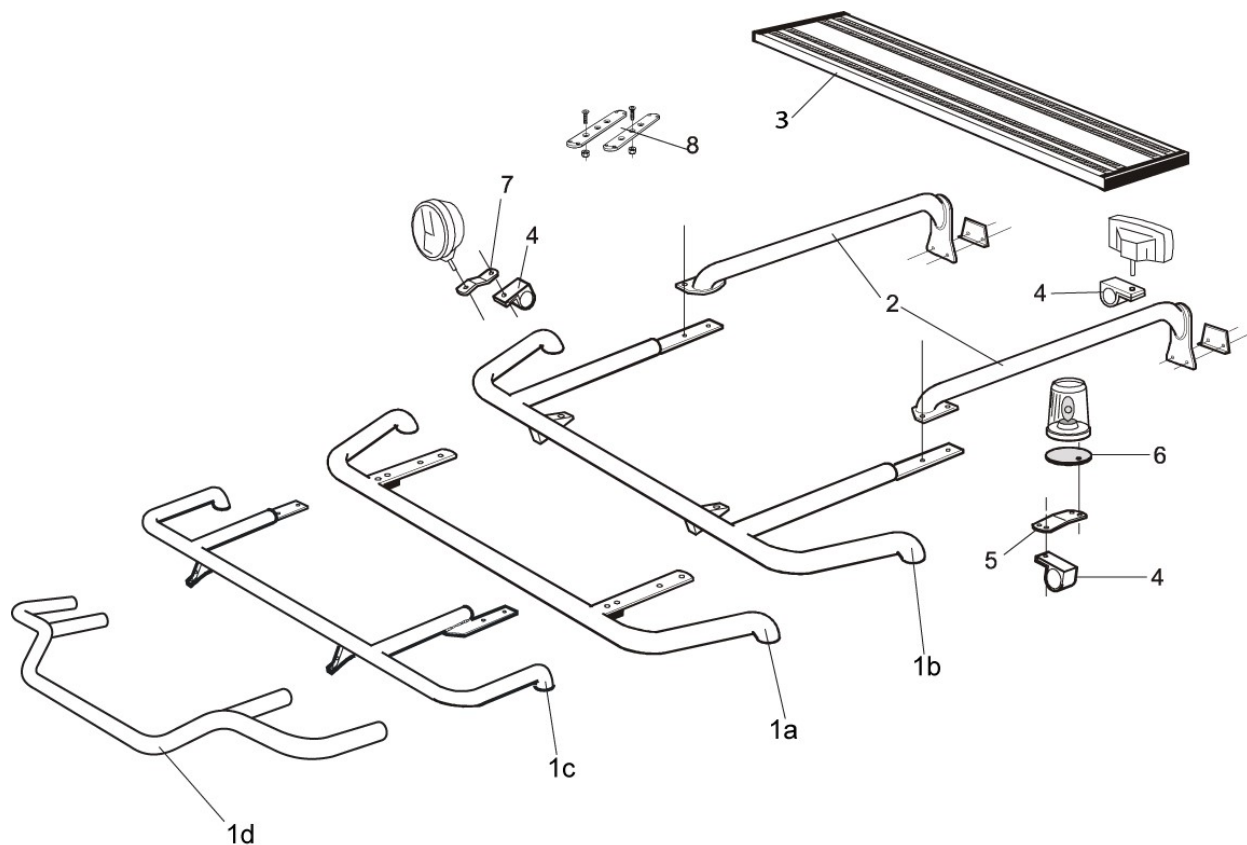

Frontskydd komplett med tillbehör: Ramfästen, skruvsats och spärrskaft i skinnpåse

Offroad Atego (6,5-15t)

<i>Slät profil</i>	B43-3	25 900,-
--------------------	-------	-----------------

<i>Monteringssats</i>	80414	
-----------------------	-------	--

X-Light komplett med tillbehör: Skruvsats, fördragna elkablar och 4 st. klämfästen för extraljus

Lyktor ingår ej!

Atego (6,5-15t)	<i>Slät profil</i>	K43-3	7 500,-
------------------------	--------------------	-------	----------------

Monteringsplatta för Hella luminator		15907	160,-
---	--	-------	--------------

Light-Bar med monteringsats

Lyktor och klämfästen ingår ej!

Atego	<i>Slät profil</i>	H43-3	4 600,-
--------------	--------------------	-------	----------------