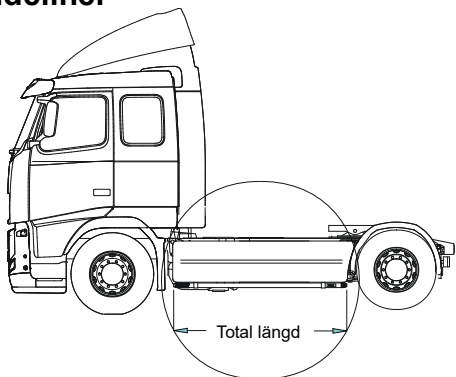

1.	<b>Främre Top-Bar</b> , med monteringsats			
a	För <b>S-hytt</b> (F07)	Slät profil	G43-3	<b>4 500,-</b>
b	För <b>L-hytt</b> (F04)	Slät profil	G43-4	<b>5 100,-</b>
c	För <b>LH-hytt</b> (F04 DD5)	Slät profil	G43-1	<b>4 800,-</b>
d	För <b>LH-hytt</b> (F04 DD5) låg modell	Slät profil	G43-5	<b>5 500,-</b>
2.	<b>Mellanrör</b> , (par) med monteringsats			
	För <b>S-hytt</b> (F07)	Slät profil	E43-3	<b>3 800,-</b>
	För <b>L-hytt</b> (F04)	Slät profil	E43-4	<b>3 800,-</b>
	För <b>LH-hytt</b> (F04 DD5)	Slät profil	E43-1	<b>3 800,-</b>
3.	<b>Gångbord</b> med fästen		15927	<b>2 400,-</b>
4.	<b>Klämfäste</b>		15902	<b>220,-</b>
5.	<b>Vinklad Förlängare</b> för varningsfyr (8°)		15945	<b>90,-</b>
6.	<b>Monteringsplatta</b> för varningsfyr			
	Ø 150 mm		15915	<b>180,-</b>
	Ø 165 mm		15917	<b>190,-</b>
	Ø 240 mm		15916	<b>220,-</b>
7.	<b>Förlängare</b>		15912	<b>70,-</b>
8.	<b>Universalfäste</b> för takljusskylt		20409	<b>400,-</b>

## Sideliner

**Total längd / sida 0 – 2500 mm**

Slät profil S-1S **3 100,-**

**Total längd / sida 2501 – 5000 mm**

Slät profil S-2S **3 700,-**