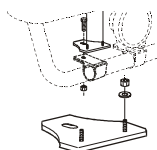

<i>Airflow</i>	K92-1	<b>7 500,-</b>
----------------	-------	----------------

*Lyktor ingår ej!*

<b>Monteringsplatta för Hella Luminator</b>	15907	<b>160,-</b>
---	-------	--------------

**Top-Bar, med monteringsssats**