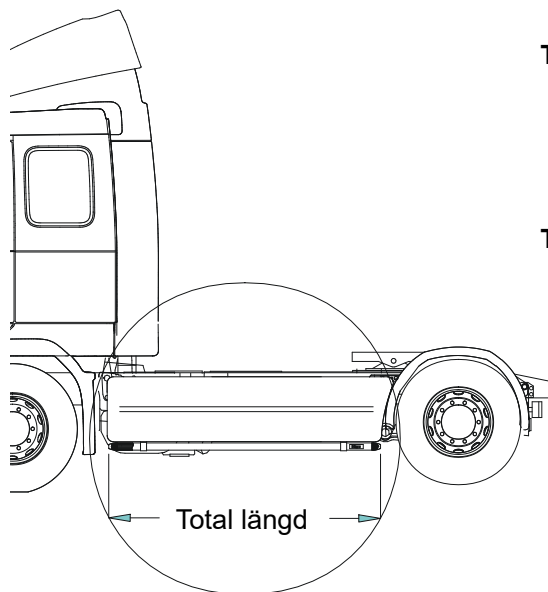

X-Bar med monteringsats

Lyktor och klämfästen ingår ej!

	<i>Airflow</i>	H23-3	3 600,-
	<i>Slät profil</i>	H23-3S	3 600,-
	<i>Mont.sats för wide med låg stötfångare</i>	20528	180,-
	<i>Mont.sats för wide med hög stötfångare</i>	20529	180,-

U-Bar med monteringsats (kan ej kombineras med frontskydd)

För **hög / låg** stötfångare

<i>Airflow</i>	L23-2	4 400,-
<i>Slät profil</i>	L23-2S	4 400,-

Säkerhetsbåge för montering i plogfästen

Mählers (794 mm mellan fästen)

<i>Airflow</i>	J23-2	3 500,-
<i>Slät profil</i>	J23-2S	3 500,-

Sideliner

Total längd/ sida 0 – 2500 mm

<i>Airflow</i>	S-1A	3 100,-
<i>Slät profil</i>	S-1S	3 100,-

Total längd/ sida 2501 – 5000 mm

<i>Airflow</i>	S-2A	3 700,-
<i>Slät profil</i>	S-2S	3 700,-