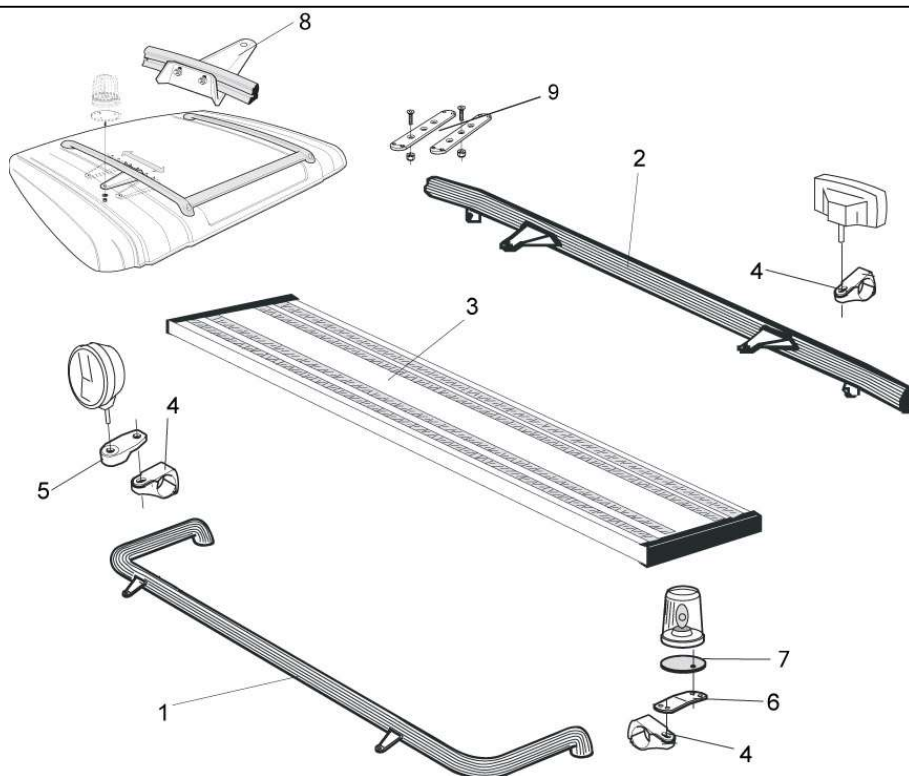

<i>Airflow</i>	J23-2	3 500,-
<i>Slät profil</i>	J23-2S	3 500,-

Sideliner

Total längd/ sida 0 – 2500 mm

<i>Airflow</i>	S-1A	3 100,-
<i>Slät profil</i>	S-1S	3 100,-

Total längd/ sida 2501 – 5000 mm

<i>Airflow</i>	S-2A	3 700,-
<i>Slät profil</i>	S-2S	3 700,-