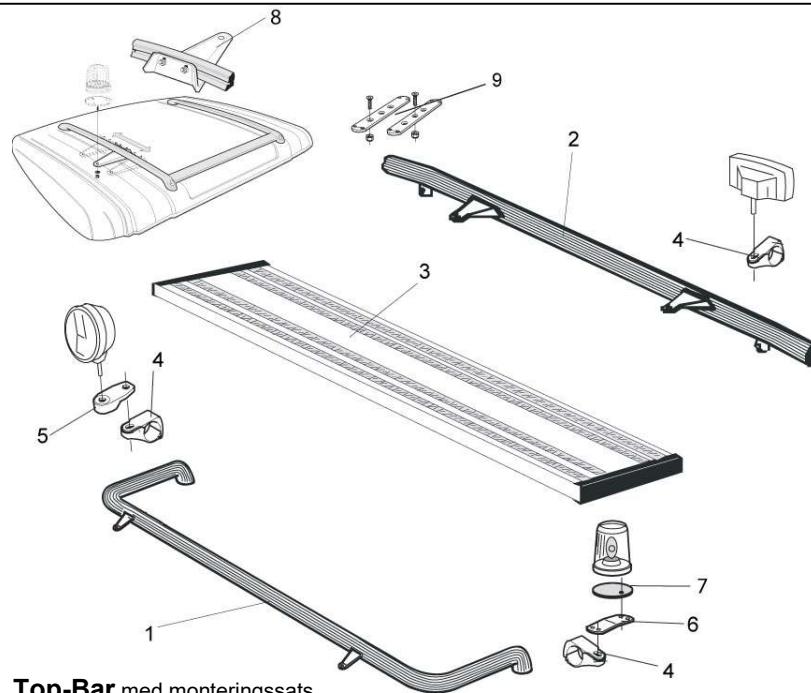

U-Bar med monteringsats (kan ej kombineras med frontskydd)

För hög/låg stötfångare	<i>Airflow</i>	L23-2	4 400,-
	<i>Slät profil</i>	L23-2S	4 400,-

Säkerhetsbåge för montering i plogfästen

Mählers (794 mm mellan fästen)	<i>Airflow</i>	J23-2	3 500,-
	<i>Slät profil</i>	J23-2S	3 500,-

Sideliner

Total längd/ sida 0 – 2500 mm

<i>Airflow</i>	S-1A	3 100,-
<i>Slät profil</i>	S-1S	3 100,-

Total längd/ sida 2501 – 5000 mm

<i>Airflow</i>	S-2A	3 700,-
<i>Slät profil</i>	S-2S	3 700,-

Pos. 1	Top-Bar med monteringsats för C14L, C16L och C19L	<i>Airflow</i>	G23-1	4 500,-	
		<i>Slät profil</i>	G23-1S	4 500,-	
		för C19N	<i>Airflow</i>	G23-2	4 500,-
			<i>Slät profil</i>	G23-2S	4 500,-
	för C19H	<i>Airflow</i>	G23-6	4 500,-	
		<i>Slät profil</i>	G23-6S	4 500,-	
Pos. 2	Bakre Top-Bar med monteringsats för C14L, C16L och C19L	<i>Airflow</i>	G23-5	4 000,-	
		<i>Slät profil</i>	G23-5S	4 000,-	
	för C19N och C19H	<i>Airflow</i>	G23-4	4 000,-	
		<i>Slät profil</i>	G23-4S	4 000,-	
Pos. 3	Gångbord , med fästen		15938	2 700,-	
Pos. 4	Airflow Klämfäste		15903	260,-	
	Klämfäste (för slät profil)		15902	220,-	
Pos. 5	Airflow Förlängare		15923	90,-	
	Förlängare		15912	70,-	
Pos. 6	Vinklad Förlängare för varningsfyr	8° (för G23-1)	15945	90,-	
		17° (för G23-2)	15946	90,-	
		50° (för G23-6)	15947	90,-	
Pos. 7	Monteringsplatta för varningsfyr	Ø 150 mm	15915	180,-	
		Ø 165 mm	15917	190,-	
		Ø 240 mm	15916	220,-	
Pos. 8	Monteringsfäste för montering av tillbehör på original takskenor		17920	700,-	
Pos. 9	Universalfäste för takskyllt		20409	400,-	