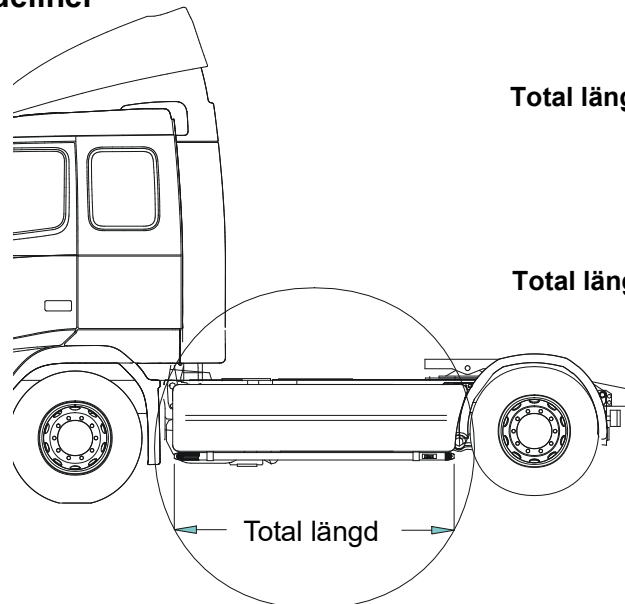

U-Bar med monteringsats (kan ej kombineras med frontskydd)

För hög/låg stötfångare	<i>Airflow</i>	L23-2	4 400,-
	<i>Slät profil</i>	L23-2S	4 400,-

Säkerhetsbåge för montering i plogfästen

Mählers (794 mm mellan fästen)	<i>Airflow</i>	J23-2	3 500,-
	<i>Slät profil</i>	J23-2S	3 500,-

Sideliner

Total längd/ sida 0 – 2500 mm

<i>Airflow</i>	S-1A	3 100,-
<i>Slät profil</i>	S-1S	3 100,-

Total längd/ sida 2501 – 5000 mm

<i>Airflow</i>	S-2A	3 700,-
<i>Slät profil</i>	S-2S	3 700,-

Pos. 1	Top-Bar med monteringsats för C14L, C16L och C19L	<i>Airflow</i>	G23-1	4 500,-	
		<i>Slät profil</i>	G23-1S	4 500,-	
		för C19N	<i>Airflow</i>	G23-2	4 500,-
			<i>Slät profil</i>	G23-2S	4 500,-
	för C19H	<i>Airflow</i>	G23-6	4 500,-	
		<i>Slät profil</i>	G23-6S	4 500,-	
Pos. 2	Bakre Top-Bar med monteringsats för C14L, C16L och C19L	<i>Airflow</i>	G23-5	4 000,-	
		<i>Slät profil</i>	G23-5S	4 000,-	
	för C19N och C19H	<i>Airflow</i>	G23-4	4 000,-	
		<i>Slät profil</i>	G23-4S	4 000,-	
Pos. 3	Gångbord , med fästen		15938	2 700,-	
Pos. 4	Airflow Klämfäste		15903	260,-	
	Klämfäste (för slät profil)		15902	220,-	
Pos. 5	Airflow Förlängare		15923	90,-	
	Förlängare		15912	70,-	
Pos. 6	Vinklad Förlängare för varningsfyr	8° (för G23-1)	15945	90,-	
		17° (för G23-2)	15946	90,-	
		50° (för G23-6)	15947	90,-	
Pos. 7	Monteringsplatta för varningsfyr	Ø 150 mm	15915	180,-	
		Ø 165 mm	15917	190,-	
		Ø 240 mm	15916	220,-	
Pos. 8	Monteringsfäste för montering av tillbehör på original takskenor		17920	700,-	
Pos. 9	Universalfäste för takskyllt		20409	400,-	