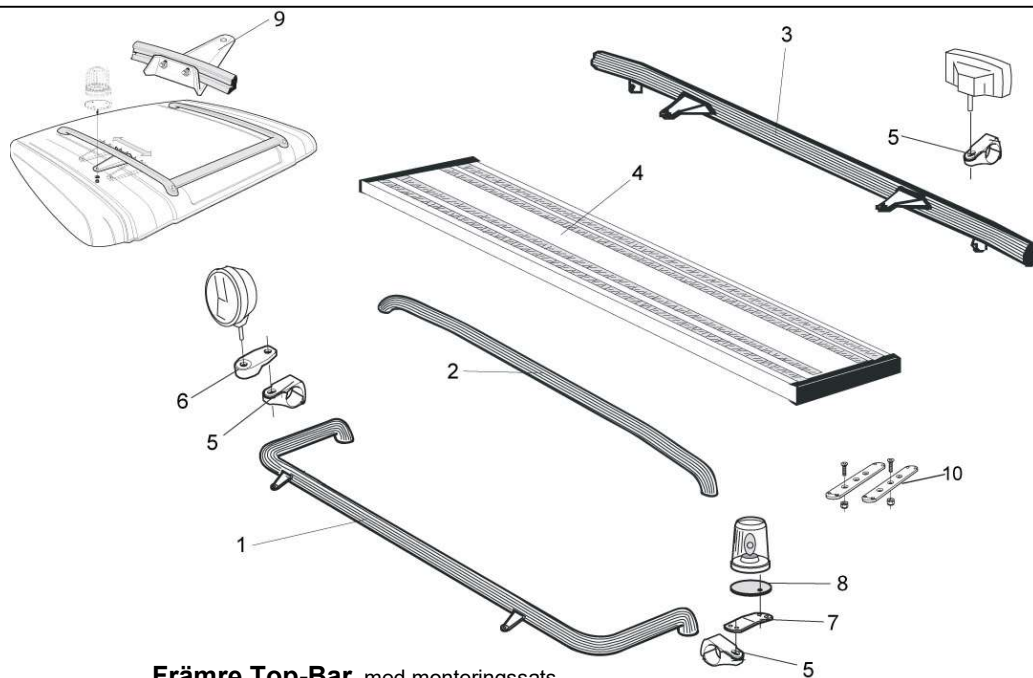

U-Bar med monteringsats (kan ej kombineras med frontskydd)

För hög / låg stötfångare	<i>Airflow</i>	L23-2	4 400,-
	<i>Slät profil</i>	L23-2S	4 400,-

Säkerhetsbåge, för montering i plogfästen

Mählers (794 mm mellan fästen)	<i>Airflow</i>	J23-2	3 500,-
	<i>Slät profil</i>	J23-2S	3 500,-