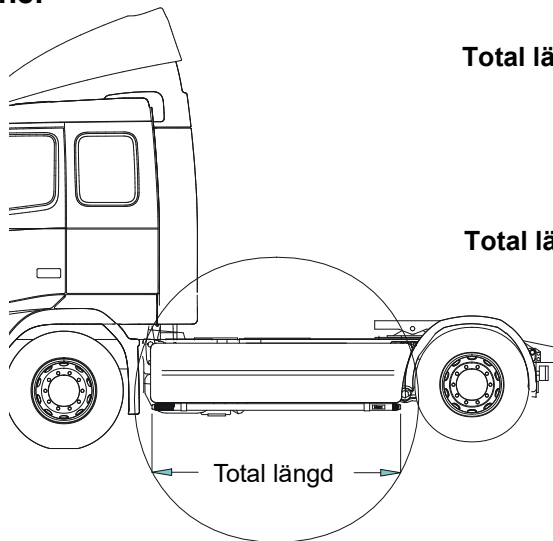

U-Bar med monteringsats (kan ej kombineras med frontskydd)

För hög / låg stötfångare	<i>Airflow</i>	L23-2	4 400,-
	<i>Slät profil</i>	L23-2S	4 400,-

Säkerhetsbåge, för montering i plogfästen

Mählers (794 mm mellan fästen)	<i>Airflow</i>	J23-2	3 500,-
	<i>Slät profil</i>	J23-2S	3 500,-

Sideliner

Total längd/ sida 0 – 2500 mm

<i>Airflow</i>	S-1A	3 100,-
<i>Slät profil</i>	S-1S	3 100,-

Total längd/ sida 2501 – 5000 mm

<i>Airflow</i>	S-2A	3 700,-
<i>Slät profil</i>	S-2S	3 700,-

AIRFLOW

Dessa produkter levereras som standard i vår AIRFLOW-profil.
Den profilen är aerodynamiskt utformat för högsta prestanda.
Vid förfrågan kan produkterna även levereras i den traditionella "släta" profilen.