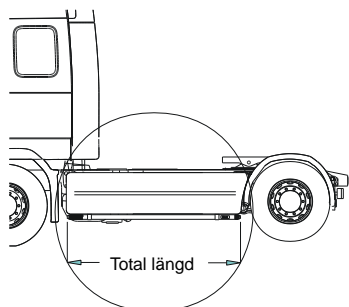

Lyktor och klämfästen ingår ej!

Airflow	P24-2	4 600,-
Slät profil	P24-2S	4 600,-

Light-Bar med monteringsatts

Lyktor och klämfästen ingår ej!

Airflow	H24-2	4 600,-
Slät profil	H24-2S	4 600,-

Plogljus som monteras på bågens ytterkant bör monteras med en vinklad förlängare 15945 (8°)

X-Bar hög med monteringsatts

Lyktor och klämfästen ingår ej!

Airflow	H24-4	3 600,-
Slät profil	H24-4S	3 600,-

X-Bar med monteringsatts

Lyktor och klämfästen ingår ej!

Airflow	H24-3	3 600,-
Slät profil	H24-3S	3 600,-

U-Bar med monteringsats

För låg stötfångare	Airflow	L24-2	4 400,-
	Slät profil	L24-2S	4 400,-

Sideliner

Total längd/ sida 0 – 2500 mm	Airflow	S-1A	3 100,-
	Slät profil	S-1S	3 100,-
Total längd/ sida 2501 – 5000 mm	Airflow	S-2A	3 700,-
	Slät profil	S-2S	3 700,-