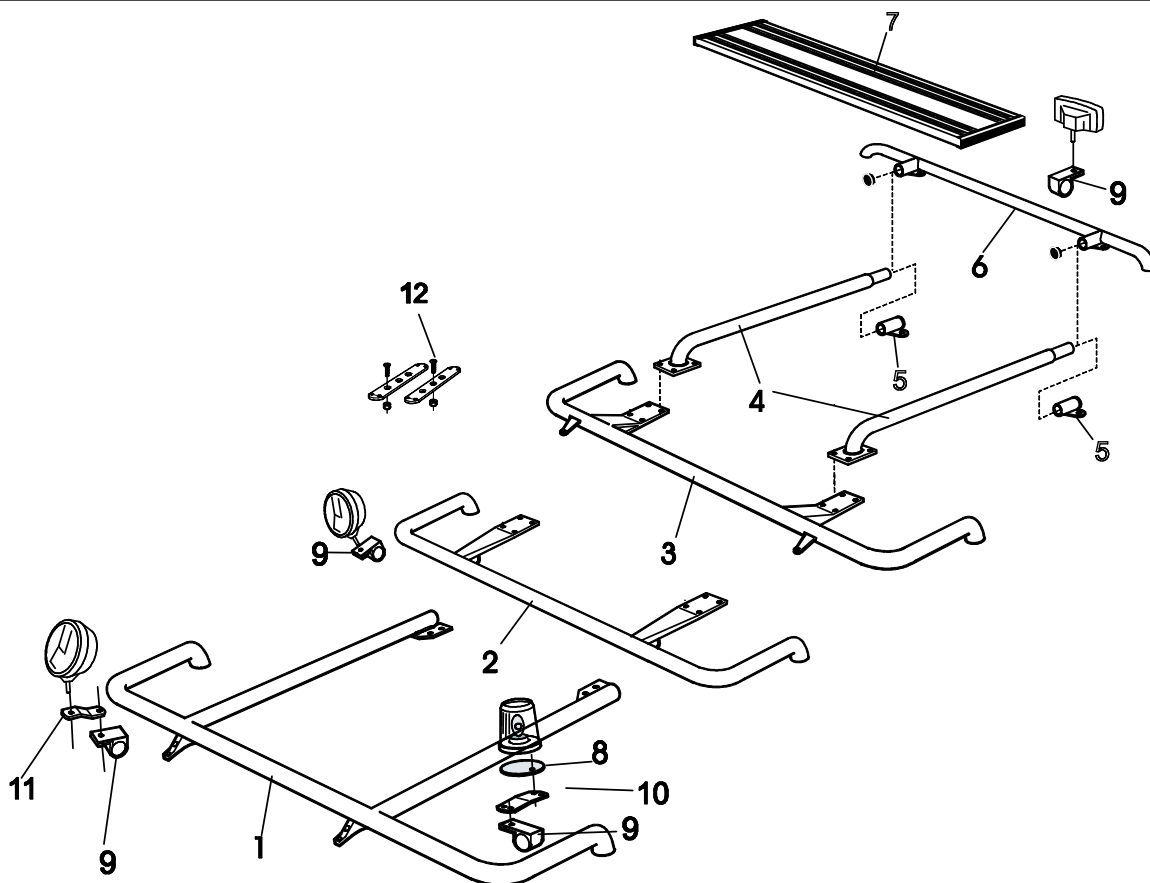

X-Light komplett med tillbehör: Skruvsats, fördragna elkablar och 4 st. klämfästen för extraljus

För FH / FM	Slät profil	K11-2	7 500,-
-------------	-------------	-------	----------------

OBS! Lyktor ingår ej!

Light-Bar med monteringsats

För FH	Slät profil	H11-2	5 000,-
--------	-------------	-------	----------------

OBS! Lyktor och klämfästen ingår ej!

För FM	Slät profil	H11-3	5 000,-
--------	-------------	-------	----------------