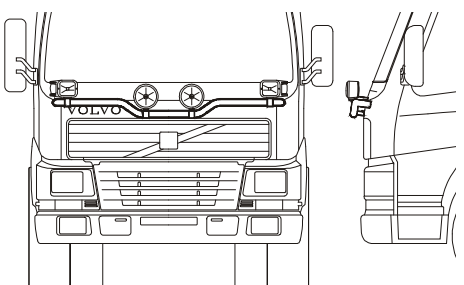

X-Light komplett med tillbehör: Skruvsats, fördragna elkablar och 4 st. klämfästen för extraljus

För FH / FM	Slät profil	K11-2	7 500,-
-------------	-------------	-------	----------------

OBS! Lyktor ingår ej!

Light-Bar med monteringsats

För FH	Slät profil	H11-2	5 000,-
--------	-------------	-------	----------------

OBS! Lyktor och klämfästen ingår ej!

För FM	Slät profil	H11-3	5 000,-
--------	-------------	-------	----------------