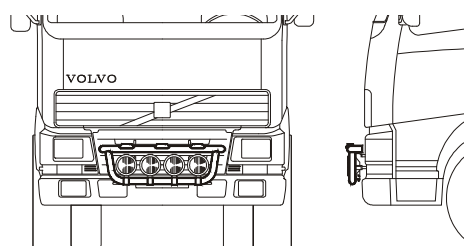

X-Light komplett med tillbehör: Skruvsats, fördragna elkablar och 4 st. klämfästen för extraljus

För FH / FM	Slät profil	K11-2	7 500,-

OBS! Lyktor ingår ej!