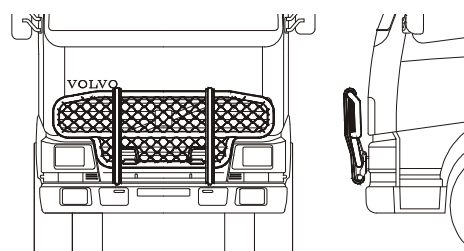

Frontskydd komplett med tillbehör: Ramfästen, skruvsats och spärrskaft i skinnpåse

Typ HIGHWAY för FH / FM	Slät profil	A11-2	33 000,-
Monteringssats		80158	

Typ OFFROAD för FH / FM	Slät profil	B11-2	25 900,-
Monteringssats		80115	