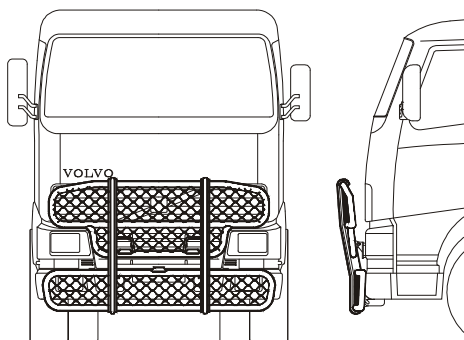

Frontskydd komplett med tillbehör: Ramfästen, skruvsats och spärrskaft i skinnpåse

Typ HIGHWAY för FH / FM	Slät profil	A11-2	33 000,-
Monteringssats		80158	

Typ OFFROAD för FH / FM	Slät profil	B11-2	25 900,-
Monteringssats		80115	