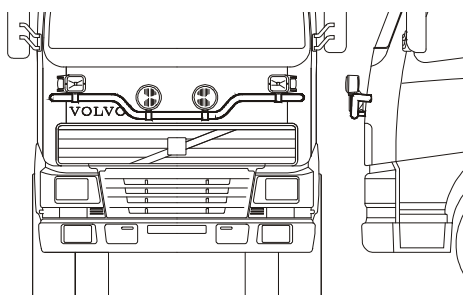

Frontskydd komplett med tillbehör: Ramfästen, skruvsats och spärrskaft i skinnpåse

Typ HIGHWAY för FH / FM	Slät profil	A11-2	33 000,-
Monteringssats		80158	

Typ OFFROAD för FH / FM	Slät profil	B11-2	25 900,-
Monteringssats		80115	

Light-Bar med monteringsats

För FH	Slät profil	H11-2	5 000,-
--------	-------------	-------	----------------

OBS! Lyktor och klämfästen ingår ej!

För FM	Slät profil	H11-3	5 000,-
--------	-------------	-------	----------------