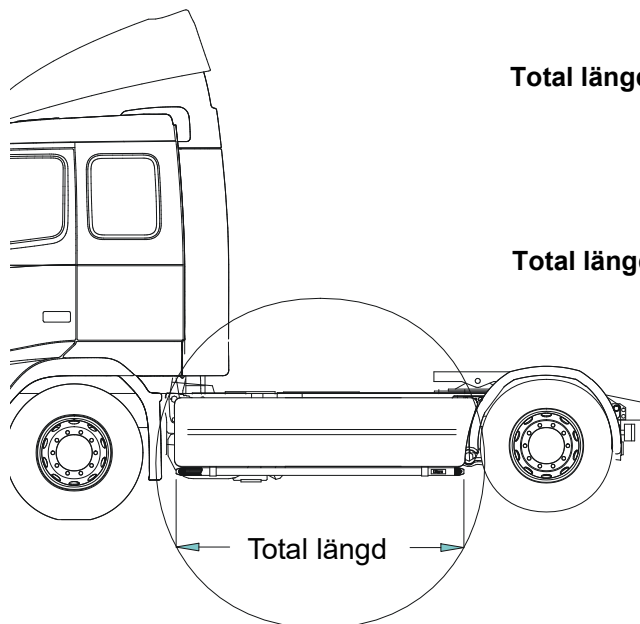

<i>Airflow</i>	L14-2	4 400,-
<i>Slät profil</i>	L14-2S	4 400,-

Säkerhetsbåge för montering i plogfästen

Mählers (794 mm mellan fästen)

<i>Airflow</i>	J14-2	3 500,-
<i>Slät profil</i>	J14-2S	3 500,-

Tellefsdal (810 mm mellan fästen)

<i>Airflow</i>	J14-3	3 500,-
<i>Slät profil</i>	J14-3S	3 500,-

Mählers (822 mm mellan fästen)

<i>Airflow</i>	J14-4	3 500,-
<i>Slät profil</i>	J14-4S	3 500,-

Sideliner

Total längd / sida 0 – 2500 mm

<i>Airflow</i>	S-1A	3 100,-
<i>Slät profil</i>	S-1S	3 100,-