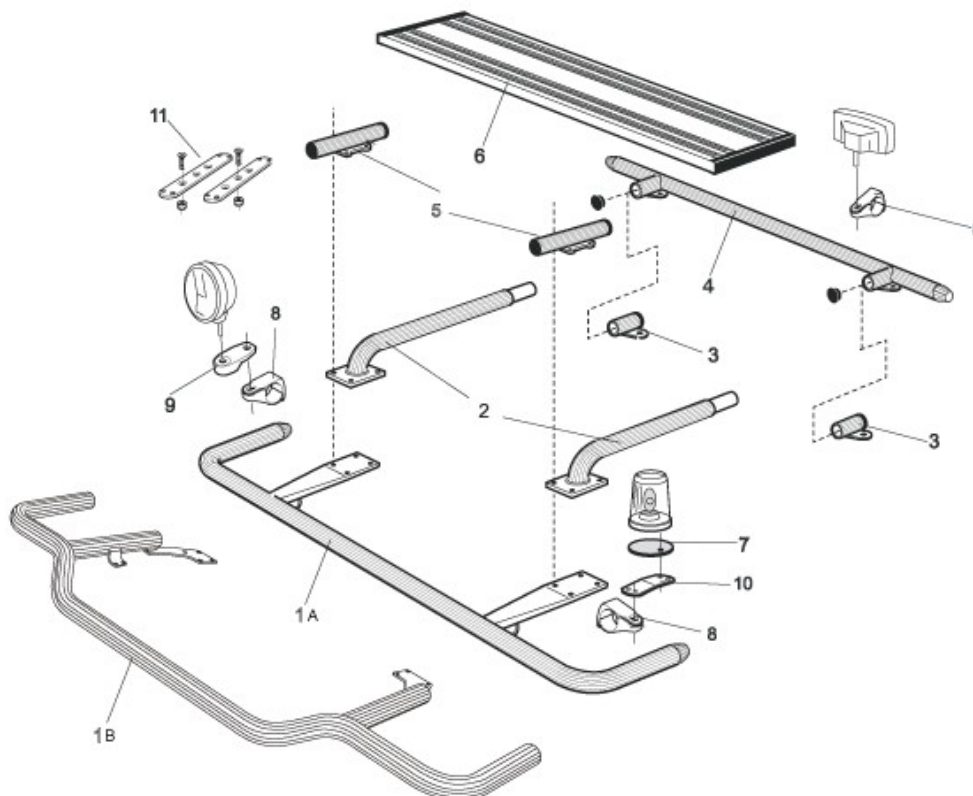

<i>Airflow</i>	J14-3	3 500,-
<i>Slät profil</i>	J14-3S	3 500,-

Mählers (822 mm mellan fästen)

<i>Airflow</i>	J14-4	3 500,-
<i>Slät profil</i>	J14-4S	3 500,-

Sideliner

Total längd / sida 0 – 2500 mm

<i>Airflow</i>	S-1A	3 100,-
<i>Slät profil</i>	S-1S	3 100,-

Total längd / sida 2501 – 5000 mm

<i>Airflow</i>	S-2A	3 700,-
<i>Slät profil</i>	S-2S	3 700,-

1	Främre Top-Bar , med monteringsatts för L1EH1 & L2H1	<i>Airflow</i>	G14-2	4 500,-
		<i>Slät profil</i>	G14-2S	4 500,-
2	Mellanrör , med monteringsatts För Daghytt, <i>L1EH1</i> För Sovhytt, <i>L2H1</i>	<i>Airflow</i>	E14-1	2 900,-
		<i>Slät profil</i>	E11-1	2 900,-
		<i>Airflow</i>	E14-2	3 100,-
		<i>Slät profil</i>	E11-2	3 100,-
3	Bakre Top-Bar , med monteringsatts	<i>Airflow</i>	G14-1	3 900,-
		<i>Slät profil</i>	G11-1	3 900,-
4	Bakre fäste för mellanrör , med monteringsatts	<i>Airflow</i>	15906	1050,-
		<i>Slät profil</i>	15960	1050,-
5	Gångbord , med fästen		15935	2 400,-
6	Airflow Klämfäste Klämfäste (för slät profil)		15903	260,-
			15902	220,-
7	Airflow Förlängare Förlängare		15923	90,-
			15912	70,-
8	Vinklad Förlängare för varningsfyr (8°)		15945	90,-
9	Monteringsplatta för varningsfyr	Ø 150 mm	15915	180,-
		Ø 165 mm	15917	190,-
		Ø 240 mm	15916	220,-
10	Universalfäste för takljusskylt		20409	400,-