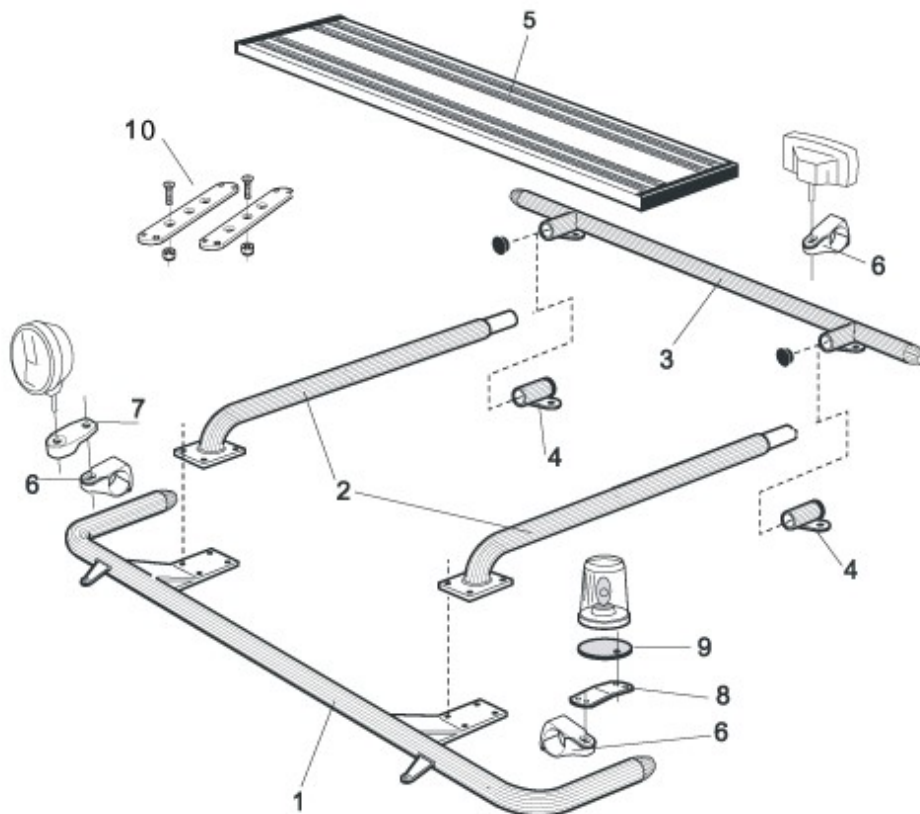

<i>Airflow</i>	J14-3	3 500,-
<i>Slät profil</i>	J14-3S	3 500,-

Mählers (822 mm mellan fästen)

<i>Airflow</i>	J14-4	3 500,-
<i>Slät profil</i>	J14-4S	3 500,-

Sideliner

Total längd / sida 0 – 2500 mm

<i>Airflow</i>	S-1A	3 100,-
<i>Slät profil</i>	S-1S	3 100,-

Total längd / sida 2501 – 5000 mm

<i>Airflow</i>	S-2A	3 700,-
<i>Slät profil</i>	S-2S	3 700,-

1	Främre Top-Bar , med monteringsatts för L1EH1 & L2H1	<i>Airflow</i>	G14-2	4 500,-
		<i>Slät profil</i>	G14-2S	4 500,-
2	Mellanrör , med monteringsatts För Daghytt, <i>L1EH1</i> För Sovhytt, <i>L2H1</i>	<i>Airflow</i>	E14-1	2 900,-
		<i>Slät profil</i>	E11-1	2 900,-
		<i>Airflow</i>	E14-2	3 100,-
		<i>Slät profil</i>	E11-2	3 100,-
3	Bakre Top-Bar , med monteringsatts	<i>Airflow</i>	G14-1	3 900,-
		<i>Slät profil</i>	G11-1	3 900,-
4	Bakre fäste för mellanrör , med monteringsatts	<i>Airflow</i>	15906	1050,-
		<i>Slät profil</i>	15960	1050,-
5	Gångbord , med fästen		15935	2 400,-
6	Airflow Klämfäste Klämfäste (för slät profil)		15903	260,-
			15902	220,-
7	Airflow Förlängare Förlängare		15923	90,-
			15912	70,-
8	Vinklad Förlängare för varningsfyr (8°)		15945	90,-
9	Monteringsplatta för varningsfyr	Ø 150 mm	15915	180,-
		Ø 165 mm	15917	190,-
		Ø 240 mm	15916	220,-
10	Universalfäste för takljusskylt		20409	400,-