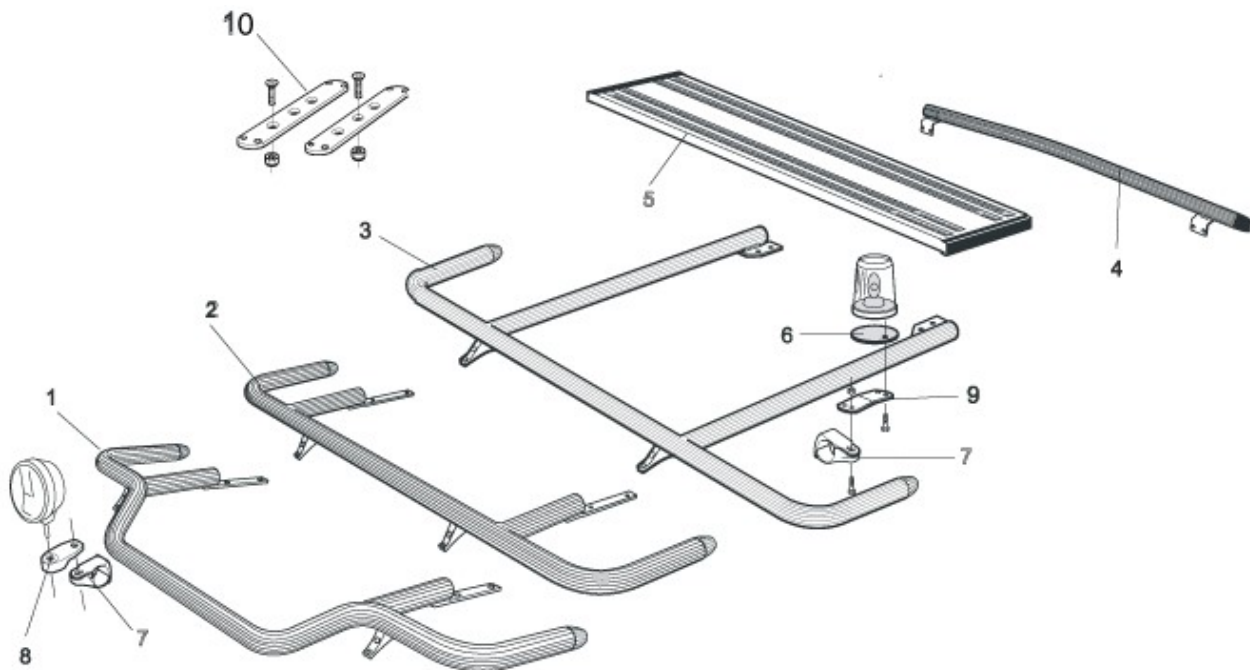

Främre Top-Bar, med monteringsats för L2H3

1	Nedsvängd modell	<i>Airflow</i>	G14-7	5 500,-
		<i>Slät profil</i>	G14-7S	5 500,-
2	Rak modell för stor takspoiler	<i>Airflow</i>	G14-5	5 000,-
		<i>Slät profil</i>	G14-5S	5 000,-
3	Rak modell	<i>Airflow</i>	G14-4	5 000,-
		<i>Slät profil</i>	G11-4	5 000,-
4	Bakre Top-Bar, med monteringsats	<i>Airflow</i>	G14-6	3 900,-
		<i>Slät profil</i>	G14-6S	3 900,-
5	Gångbord, med fästen		15935	2 400,-
6	Monteringsplatta för varningsfyr	Ø 150 mm	15915	180,-
		Ø 165 mm	15917	190,-
		Ø 240 mm	15916	220,-
7	Airflow Klämfäste		15903	260,-
	Klämfäste (för slät profil)		15902	220,-
8	Airflow Förlängare		15923	90,-
	Förlängare		15912	70,-
9	Vinklad Förlängare för varningsfyr (8°)		15945	90,-
10	Universalfäste för takljusskylt		20409	400,-