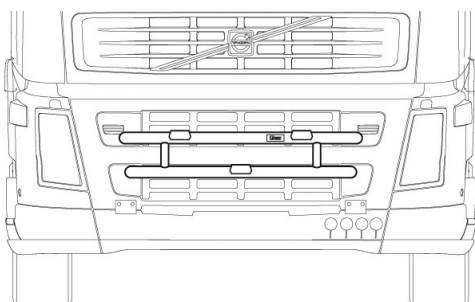

Säkerhetsbåge för montering i plogfästen

Mählers (794 mm mellan fästen)

<i>Airflow</i>	J14-2	3 500,-
<i>Slät profil</i>	J14-2S	3 500,-

Tellefsdal (810 mm mellan fästen)

<i>Airflow</i>	J14-3	3 500,-
<i>Slät profil</i>	J14-3S	3 500,-

Mählers (822 mm mellan fästen)

<i>Airflow</i>	J14-4	3 500,-
<i>Slät profil</i>	J14-4S	3 500,-