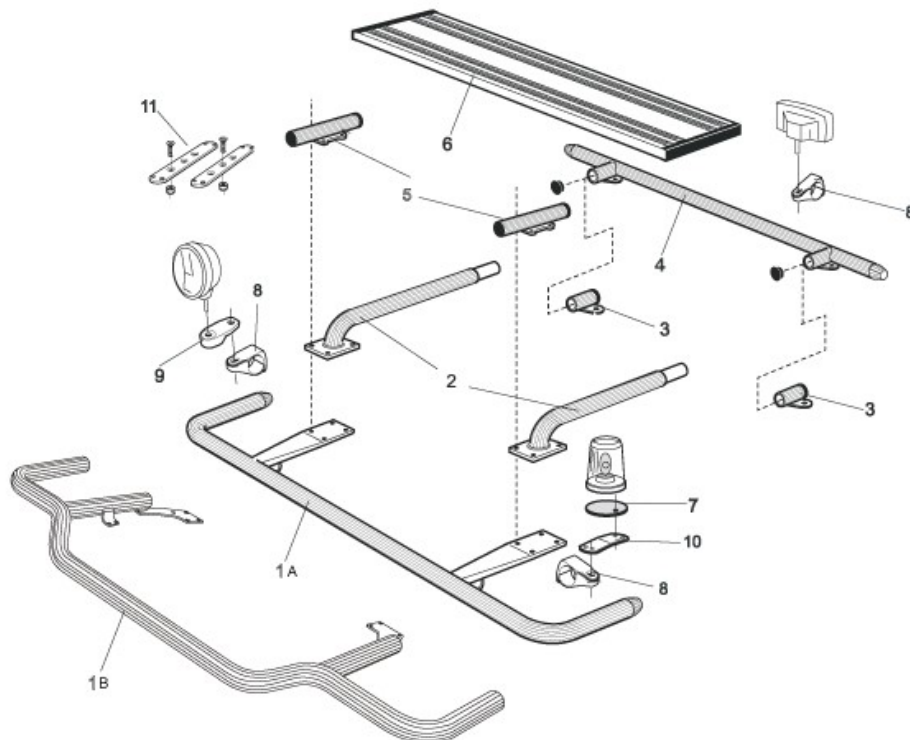

<b>Monteringsplatta</b> för Hella luminator	15907	<b>160,-</b>
---------------------------------------------	-------	--------------

**X-Bar med monteringsats**

Lyktor och klämfästen ingår ej!

Airflow	H16-4	<b>3 600,-</b>
Slät profil	H16-4S	<b>3 600,-</b>

**U-Bar med monteringsats**

Airflow	L16-2	<b>4 400,-</b>
Slät profil	L16-2S	<b>4 400,-</b>

Produkter för takmontage till **Daghytt (FM-DAY)** och **Sovhytt (FM-SLP)**

1	<b>Främre Top-Bar</b> , med monteringsatts	<i>Airflow</i>	G14-2	<b>4 500,-</b>
		<i>Slät profil</i>	G14-2S	<b>4 500,-</b>
2	<b>Mellanrör</b> , med monteringsatts För Daghytt, <i>FM-DAY</i>  För Sovhytt, <i>FM-SLP</i>	<i>Airflow</i>	E14-1	<b>2 900,-</b>
		<i>Slät profil</i>	E11-1	<b>2 900,-</b>
		<i>Airflow</i>	E14-2	<b>3 100,-</b>
		<i>Slät profil</i>	E11-2	<b>3 100,-</b>
3	<b>Bakre fäste för mellanrör</b> , med monteringsatts	<i>Airflow</i>	15906	<b>1050,-</b>
		<i>Slät profil</i>	15960	<b>1050,-</b>
4	<b>Bakre Top-Bar</b> , med monteringsatts	<i>Airflow</i>	G14-1	<b>3 900,-</b>
		<i>Slät profil</i>	G11-1	<b>3 900,-</b>
5	<b>Mellanrör för kylhytt</b> med monteringsatts		E14-4	<b>Utgått!</b>
6	<b>Gångbord</b> , med fästen		15935	<b>2 400,-</b>
7	<b>Monteringsplatta</b> för varningsfyr	Ø 150 mm	15915	<b>180,-</b>
		Ø 165 mm	15917	<b>190,-</b>
		Ø 240 mm	15916	<b>220,-</b>
8	<b>Airflow klämfäste</b> <b>Klämfäste</b> (för slät profil)		15903	<b>260,-</b>
			15902	<b>220,-</b>
9	<b>Airflow förlängare</b>		15923	<b>90,-</b>
9	<b>Förlängare</b>		15912	<b>70,-</b>
10	<b>Vinklad Förlängare</b> för varningsfyr (8°)		15945	<b>90,-</b>
11	<b>Universalfäste</b> för takljusskylt		20409	<b>400,-</b>