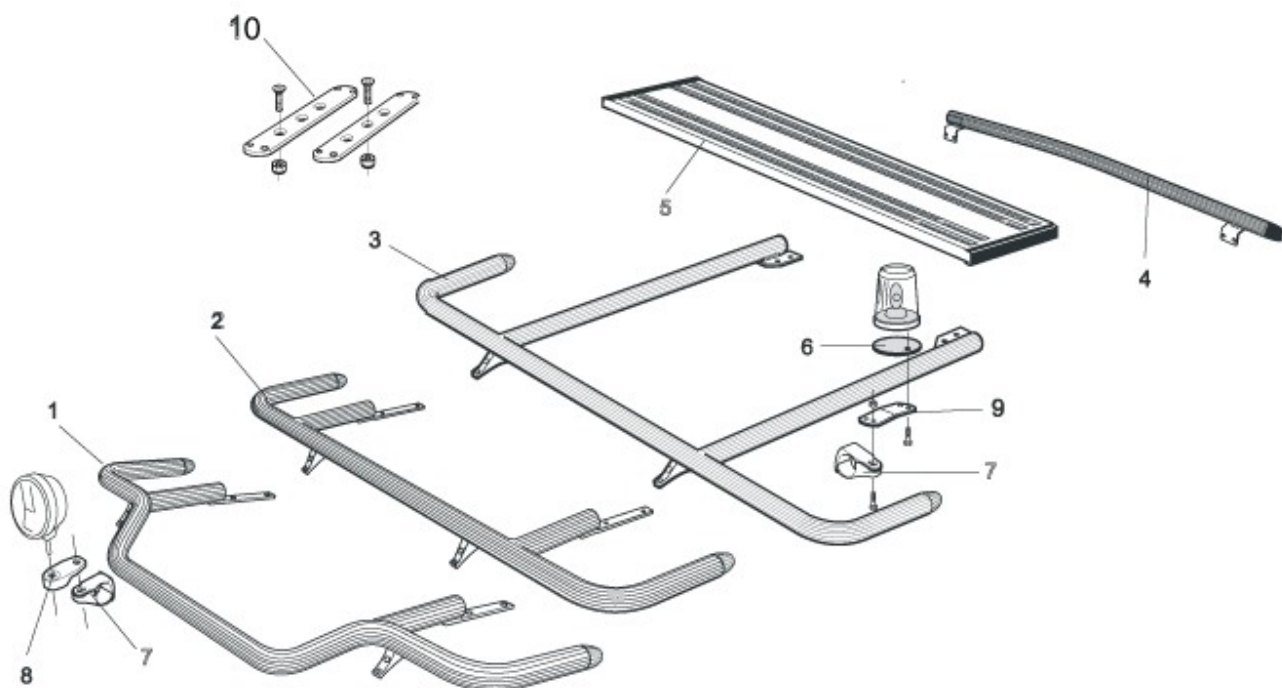

Produkter för takmontage till **Globetrotter LXL** (FM-XHSL)

Främre Top-Bar, med monteringsatts

1	Nedsvängd modell	<i>Airflow</i>	G14-7	5 500,-
		<i>Slät profil</i>	G14-7S	5 500,-
2	Rak modell för stor takspoiler	<i>Airflow</i>	G14-5	5 000,-
		<i>Slät profil</i>	G14-5S	5 000,-
3	Rak modell	<i>Airflow</i>	G14-4	5 000,-
		<i>Slät profil</i>	G11-4	5 000,-
4	Bakre Top-Bar, med monteringsatts	<i>Airflow</i>	G14-6	3 900,-
		<i>Slät profil</i>	G14-6S	3 900,-
5	Gångbord, med fästen		15935	2 400,-
6	Monteringsplatta för varningsfyr	Ø 150 mm	15915	180,-
		Ø 165 mm	15917	190,-
		Ø 240 mm	15916	220,-
7	Airflow klämfäste		15903	260,-
	Klämfäste (för slät profil)		15902	220,-
8	Airflow förlängare		15923	90,-
	Förlängare		15912	70,-
9	Vinklad Förlängare för varningsfyr (8°)		15945	90,-
10	Universalfäste för takljusskylt		20409	400,-