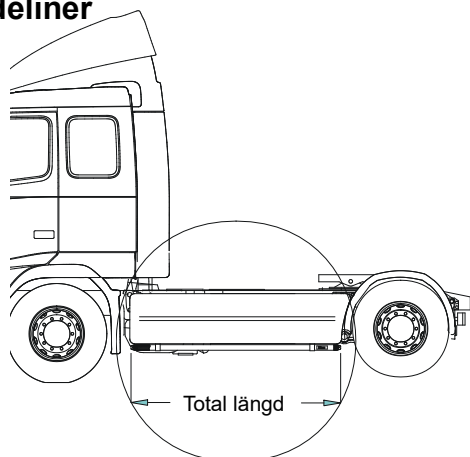

Sideliner

Total längd / sida 0 – 2500 mm

<i>Airflow</i>	S-1A	3 100,-
<i>Slät profil</i>	S-1S	3 100,-

Total längd / sida 2501 – 5000 mm

<i>Airflow</i>	S-2A	3 700,-
<i>Slät profil</i>	S-2S	3 700,-

AIRFLOW

Dessa produkter levereras som standard i vår AIRFLOW-profil.

Den profilen är aerodynamiskt utformat för högsta prestanda.

Vid förfrågan kan produkterna även levereras i den traditionella "släta" profilen.

YTBEHANDLING

Som standard levereras produkterna **eloxerade** i silverkulör.

Produkterna kan även erhållas **blästrade** för egen lackering (utan pristillägg) alt. **pulverlackerade** svart eller vit kulör eller **våtlackerade** i valfri kulör (pristillägg - mot förfrågan).

OBS! Gångbord levereras endast i eloxerat utförande

PRISERNA GÄLLER: Valuta **SEK**, exkl. moms fritt lastat bil i Färila, inkl. emballage

Rätt till ändringar utan föregående meddelande förbehålls

YTTERLIGARE UPPLYSNINGAR om våra tillbehör för montering av bl.a. belysning finner du i vår folder
"Monteringstillbehör"