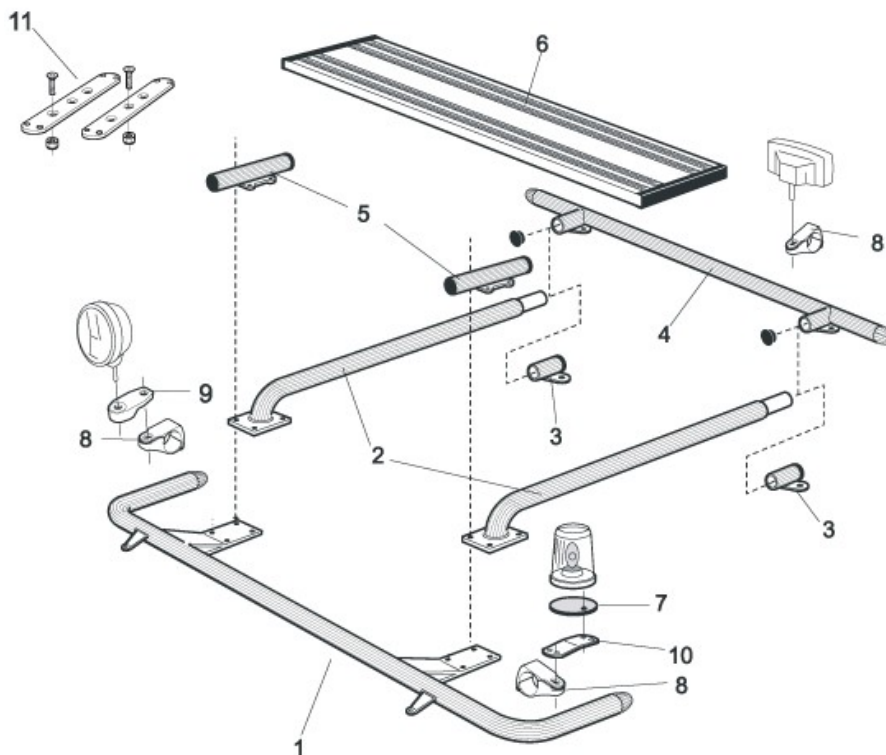

<b>Monteringsplatta</b> för Hella luminator	15907	<b>160,-</b>
---------------------------------------------	-------	--------------

**X-Bar med monteringsats**

Lyktor och klämfästen ingår ej!

Airflow	H16-4	<b>3 600,-</b>
Slät profil	H16-4S	<b>3 600,-</b>

**U-Bar med monteringsats**

Airflow	L16-2	<b>4 400,-</b>
Slät profil	L16-2S	<b>4 400,-</b>

Produkter för takmontage till **Daghytt (FM-DAY)** och **Sovhytt (FM-SLP)**

1	<b>Främre Top-Bar</b> , med monteringsatts	<i>Airflow</i>	G14-2	<b>4 500,-</b>
		<i>Slät profil</i>	G14-2S	<b>4 500,-</b>
2	<b>Mellanrör</b> , med monteringsatts För Daghytt, <i>FM-DAY</i>  För Sovhytt, <i>FM-SLP</i>	<i>Airflow</i>	E14-1	<b>2 900,-</b>
		<i>Slät profil</i>	E11-1	<b>2 900,-</b>
		<i>Airflow</i>	E14-2	<b>3 100,-</b>
		<i>Slät profil</i>	E11-2	<b>3 100,-</b>
3	<b>Bakre fäste för mellanrör</b> , med monteringsatts	<i>Airflow</i>	15906	<b>1050,-</b>
		<i>Slät profil</i>	15960	<b>1050,-</b>
4	<b>Bakre Top-Bar</b> , med monteringsatts	<i>Airflow</i>	G14-1	<b>3 900,-</b>
		<i>Slät profil</i>	G11-1	<b>3 900,-</b>
5	<b>Mellanrör för kylhytt</b> med monteringsatts		E14-4	<b>Utgått!</b>
6	<b>Gångbord</b> , med fästen		15935	<b>2 400,-</b>
7	<b>Monteringsplatta</b> för varningsfyr	Ø 150 mm	15915	<b>180,-</b>
		Ø 165 mm	15917	<b>190,-</b>
		Ø 240 mm	15916	<b>220,-</b>
8	<b>Airflow klämfäste</b> <b>Klämfäste</b> (för slät profil)		15903	<b>260,-</b>
			15902	<b>220,-</b>
9	<b>Airflow förlängare</b>		15923	<b>90,-</b>
9	<b>Förlängare</b>		15912	<b>70,-</b>
10	<b>Vinklad Förlängare</b> för varningsfyr (8°)		15945	<b>90,-</b>
11	<b>Universalfäste</b> för takljusskylt		20409	<b>400,-</b>