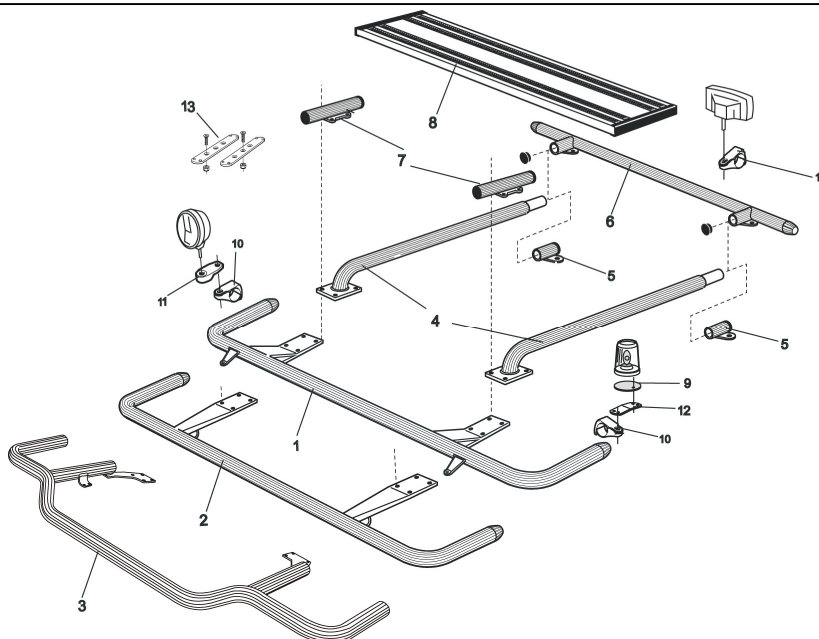

Frontskydd komplett med tillbehör: Ramfästen, skruvsats och spärrskafv i skinnpåse

Typ OFFROAD

<i>Airflow</i>	B14-2	27 900,-
<i>Slät profil</i>	B14-2S	27 900,-
<i>Monteringssats</i>	80121	

Light-Bar med monteringsats

<i>Airflow</i>	H14-3	5 000,-
<i>Slät profil</i>	H14-3	5 000,-

Lyktor och klämfästen ingår ej!

X-Light komplett med tillbehör: Skruvsats, fördragna elkablar och 4st klämfästen för extraljus

K14-4	7 000,-
-------	----------------

Lyktor ingår ej!

Monteringsplatta för Hella Luminator	15907	160,-
---	-------	--------------

Främre Top-Bar, med monteringsatts

1	för L1EH1 och L2H1	<i>Airflow</i>	G14-2	4 500,-			
		<i>Slät profil</i>	G11-2	4 500,-			
2	för L2H2 Globetrotter	<i>Airflow</i>	G14-3	4 500,-			
		<i>Slät profil</i>	G11-3	4 500,-			
3	för L2H2 Globetrotter låg modell	<i>Airflow</i>	G14-8	5 500,-			
		<i>Slät profil</i>	G14-8S	5 500,-			
4	Mellanrör , med monteringsatts	för L1EH1	<i>Airflow</i>	E14-1	2 900,-		
			<i>Slät profil</i>	E11-1	2 900,-		
		för L2H1	<i>Airflow</i>	E14-2	3 100,-		
			<i>Slät profil</i>	E11-2	3 100,-		
		för L2H2	<i>Airflow</i>	E14-3	2 900,-		
			<i>Slät profil</i>	E11-3	2 900,-		
		5	Bakre fäste för mellanrör , med monteringsatts	för L1EH1, L2H1 och L2H2	<i>Airflow</i>	15906	1050,-
					<i>Slät profil</i>	15960	1050,-
6	Bakre Top-Bar , med monteringsatts	för L1EH1, L2H1 och L2H2	<i>Airflow</i>	G14-1	3 900,-		
			<i>Slät profil</i>	G11-1	3 900,-		
7	Mellanrör för kylhytt , med monteringsatts		E14-4	<i>Utgått!</i>			
8	Gångbord , med fästen		15935	2 400,-			
9	Monteringsplatta för varningsfyr	Ø 150 mm	15915	180,-			
		Ø 165 mm	15917	190,-			
		Ø 240 mm	15916	220,-			
10	Airflow klämfäste		15903	260,-			
		Klämfäste	15902	220,-			
11	Airflow förlängare		15923	90,-			
		Förlängare	15912	70,-			
12	Vinklad Förlängare för varningsfyr (8°)		15945	90,-			
13	Universalfäste för takskylt		20409	400,-			