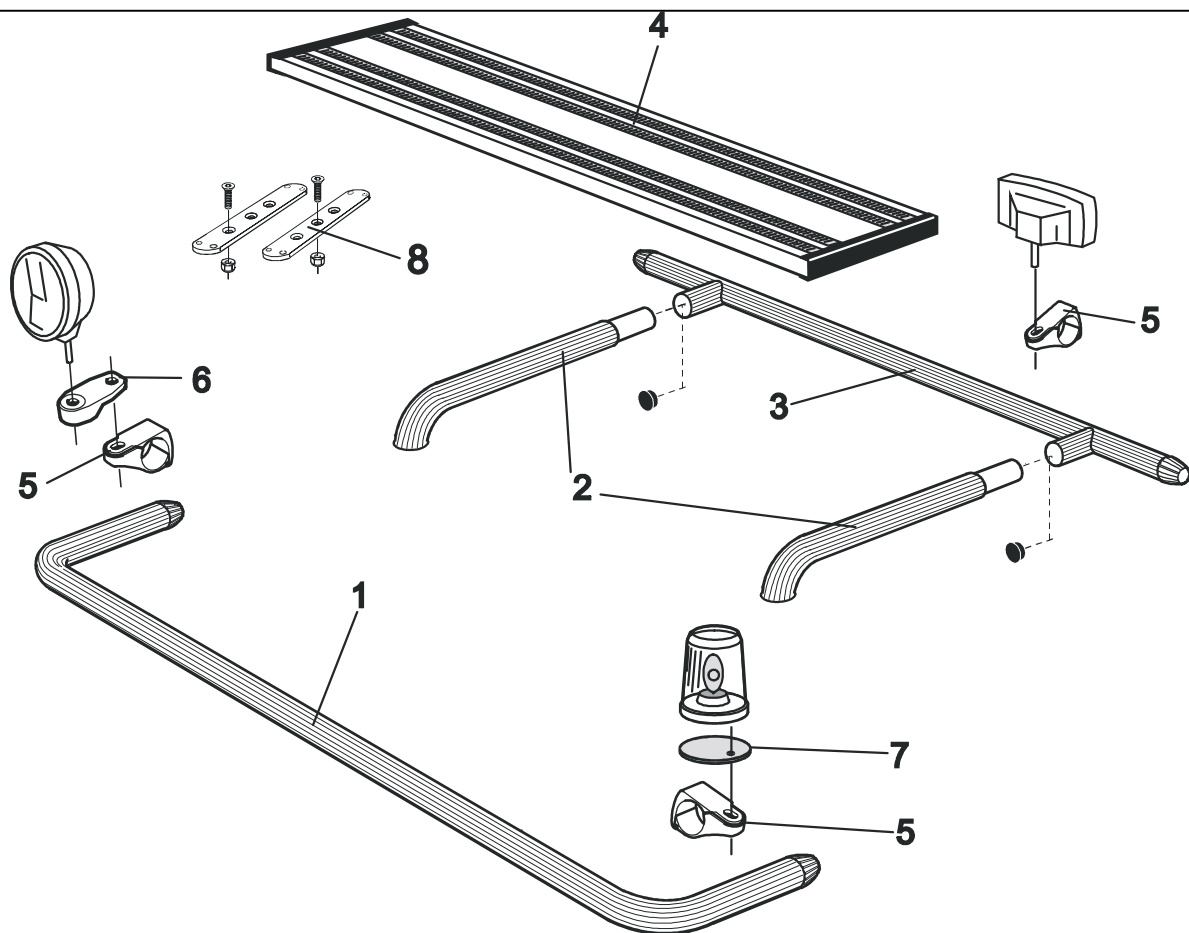

Lyktor ingår ej!

Monteringsplatta för Hella luminator

<i>Airflow</i>	K13-2	7 500,-
<i>Slät profil</i>	K13-2S	7 500,-

15907	160,-
-------	--------------

Light-Bar med monteringsats

Lyktor och klämfästen ingår ej!

<i>Airflow</i>	H13-2	4 600,-
----------------	-------	----------------

Pos.1	Främre Top-Bar , med monteringsatts	<i>Airflow</i>	G13-2	4 700,-	
		<i>Slät profil</i>	G13-2S	4 700,-	
Pos.2	Mellanrör , med monteringsatts				
		För Komforthytt (L2H1)	<i>Airflow</i>	E13-2	2 800,-
		För Sovhytt (L3H1)	<i>Airflow</i>	E13-3	2 800,-
Pos.3	Bakre Top-Bar , med monteringsatts				
		För Komforthytt (L2H1) och Sovhytt (L3H1)	<i>Airflow</i>	G13-1	3 700,-
Pos.4	Gångbord med fästen		15932	2 200,-	
Pos.5	Airflow klämfäste		15903	260,-	
		Klämfäste (för slät profil)	15902	220,-	
Pos.6	Airflow förlängare		15923	90,-	
		Förlängare	15912	70,-	
Pos.7	Monteringsplatta för varningsfyr	Ø 150 mm	15915	180,-	
		Ø 165 mm	15917	190,-	
		Ø 240 mm	15916	220,-	
Pos.8	Universalfäste för takljusskylt		20409	400,-	

Sideliner

Total längd/ sida 0 – 2500 mm

<i>Airflow</i>	S-1A	3 100,-
<i>Slät profil</i>	S-1S	3 100,-

Total längd/ sida 2501 – 5000 mm

<i>Airflow</i>	S-2A	3 700,-
<i>Slät profil</i>	S-2S	3 700,-

AIRFLOW

Dessa produkter levereras som standard i vår AIRFLOW-profil.
Den nya profilen är aerodynamiskt utformat för högsta prestanda.
Vid förfrågan kan produkterna även levereras i den traditionella "släta" profilen.