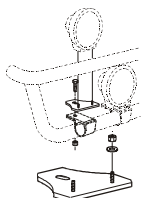

Lyktor ingår ej!

Monteringsplatta för Hella luminator

<i>Airflow</i>	K13-2	7 500,-
<i>Slät profil</i>	K13-2S	7 500,-

15907	160,-
-------	--------------

Light-Bar med monteringsats

Lyktor och klämfästen ingår ej!

<i>Airflow</i>	H13-2	4 600,-
----------------	-------	----------------

Pos.1	Främre Top-Bar , med monteringsatts	<i>Airflow</i>	G13-2	4 700,-	
		<i>Slät profil</i>	G13-2S	4 700,-	
Pos.2	Mellanrör , med monteringsatts				
		För Komforthytt (L2H1)	<i>Airflow</i>	E13-2	2 800,-
		För Sovhytt (L3H1)	<i>Airflow</i>	E13-3	2 800,-
Pos.3	Bakre Top-Bar , med monteringsatts				
		För Komforthytt (L2H1) och Sovhytt (L3H1)	<i>Airflow</i>	G13-1	3 700,-
Pos.4	Gångbord med fästen		15932	2 200,-	
Pos.5	Airflow klämfäste		15903	260,-	
		Klämfäste (för slät profil)	15902	220,-	
Pos.6	Airflow förlängare		15923	90,-	
		Förlängare	15912	70,-	
Pos.7	Monteringsplatta för varningsfyr	Ø 150 mm	15915	180,-	
		Ø 165 mm	15917	190,-	
		Ø 240 mm	15916	220,-	
Pos.8	Universalfäste för takljusskylt		20409	400,-	