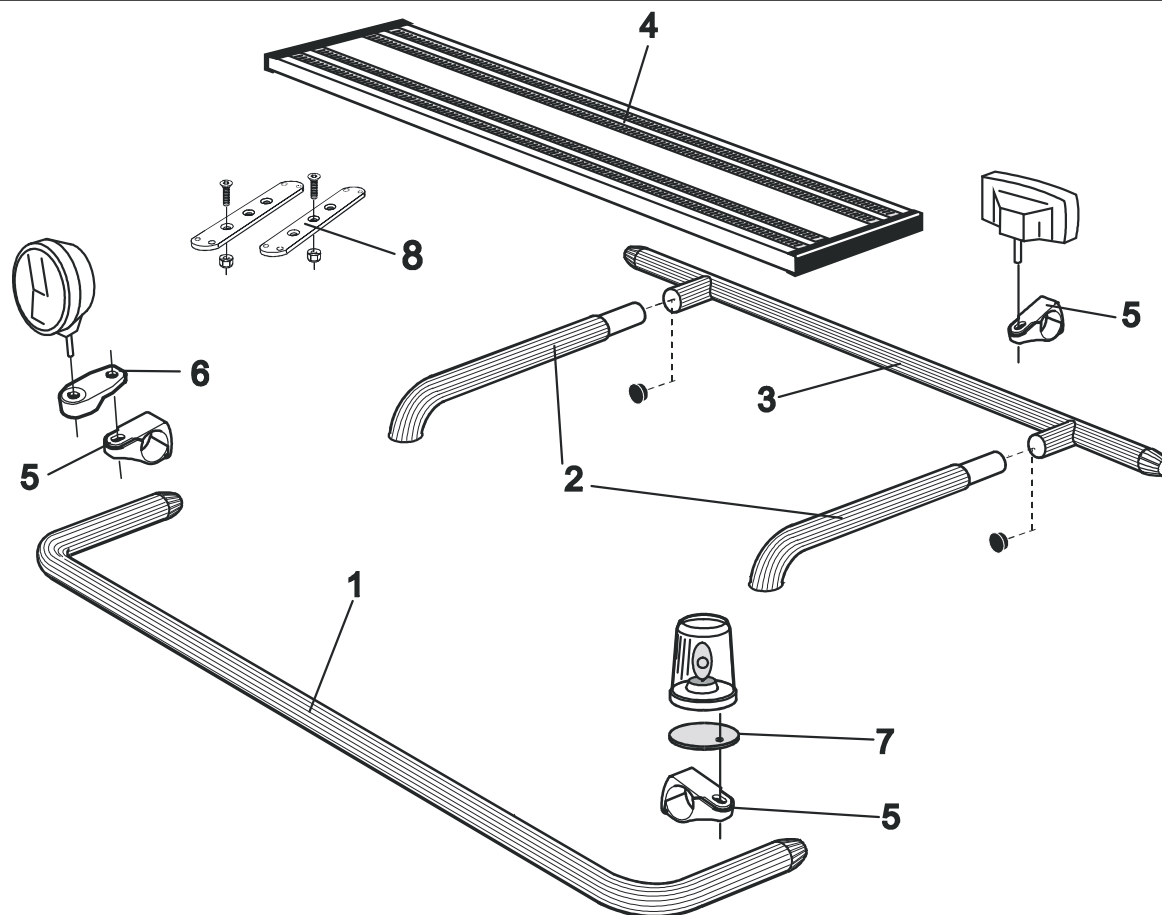

**X-Light komplett med tillbehör: Fördragna elkablar och 4 st. klämfästen för extraljus**

*Lyktor ingår ej!*

<i>Airflow</i>	K13-2	<b>7 500,-</b>
<i>Slät profil</i>	K13-2S	<b>7 500,-</b>

<b>Monteringsplatta för Hella luminator</b>	15907	<b>160,-</b>
---	-------	--------------

**Light-Bar med monteringsssats**

*Lyktor och klämfästen ingår ej!*

<i>Airflow</i>	H13-2	<b>4 600,-</b>
----------------	-------	----------------

Pos.1	<b>Främre Top-Bar</b> , med monteringsats	<i>Airflow</i>	G13-2	<b>4 700,-</b>
		<i>Slät profil</i>	G13-2S	<b>4 700,-</b>
Pos.2	<b>Mellanrör</b> , med monteringsats För <b>Komforthytt</b> (L2H1)	<i>Airflow</i>	E13-2	<b>2 800,-</b>
		<i>Airflow</i>	E13-3	<b>2 800,-</b>
Pos.3	<b>Bakre Top-Bar</b> , med monteringsats För <b>Komforthytt</b> (L2H1) och <b>Sovhytt</b> (L3H1)	<i>Airflow</i>	G13-1	<b>3 700,-</b>
Pos.4	<b>Gångbord</b> med fästen		15932	<b>2 200,-</b>
Pos.5	<b>Airflow klämfäste</b>		15903	<b>260,-</b>
	<b>Klämfäste</b> (för slät profil)		15902	<b>220,-</b>
Pos.6	<b>Airflow förlängare</b>		15923	<b>90,-</b>
	<b>Förlängare</b>		15912	<b>70,-</b>
Pos.7	<b>Monteringsplatta</b> för varningsfyr	Ø 150 mm	15915	<b>180,-</b>
		Ø 165 mm	15917	<b>190,-</b>
		Ø 240 mm	15916	<b>220,-</b>
Pos.8	<b>Universalfäste</b> för takljusskylt		20409	<b>400,-</b>