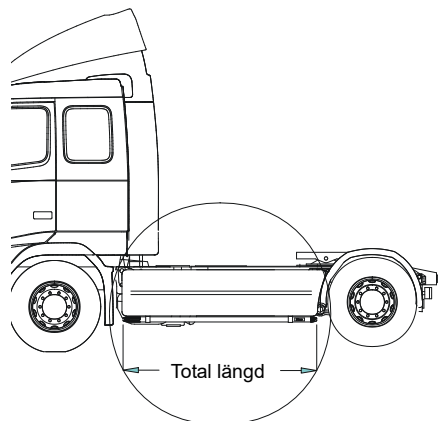

Lyktor ingår ej!

<i>Airflow</i>	K13-6	7 500,-
<i>Slät profil</i>	K13-6S	7 500,-

Monteringsplatta för Hella luminator	15907	160,-
---	-------	--------------

Light-Bar med monteringsssats

Lyktor och klämfästen ingår ej!

<i>Airflow</i>	H13-6	4 600,-
----------------	-------	----------------

Pos.1	Främre Top-Bar , med monteringsats	<i>Airflow</i>	G13-6	4 700,-
Pos.2	Mellanrör , med monteringsats För Komforthytt (L2H1)	<i>Airflow</i>	E13-2	2 800,-
Pos.3	Bakre Top-Bar , med monteringsats För Komforthytt (L2H1) och Sovhytt (L3H1)	<i>Airflow</i>	G13-1	3 700,-
Pos.4	Gångbord med fästen		15932	2 200,-
Pos.5	Airflow klämfäste		15903	260,-
	Klämfäste (för slät profil)		15902	220,-
Pos.6	Airflow förlängare		15923	90,-
	Förlängare		15912	70,-
Pos.7	Monteringsplatta för varningsfyr	Ø 150 mm	15915	180,-
		Ø 165 mm	15917	190,-
		Ø 240 mm	15916	220,-
Pos.8	Universalfäste för takljusskylt		20409	400,-

Sideliner

Total längd / sida 0 – 2500 mm

<i>Airflow</i>	S-1A	3 100,-
<i>Slät profil</i>	S-1S	3 100,-

Total längd / sida 2501 – 5000 mm

<i>Airflow</i>	S-2A	3 700,-
<i>Slät profil</i>	S-2S	3 700,-

AIRFLOW

Dessa produkter levereras som standard i vår nya AIRFLOW-profil.
Den nya profilen är aerodynamiskt utformat för högsta prestanda.
Vid förfrågan kan produkterna även levereras i den traditionella "släta" profilen.