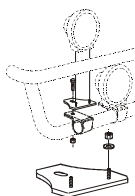

Lyktor ingår ej!

<i>Airflow</i>	K13-6	7 500,-
<i>Slät profil</i>	K13-6S	7 500,-

Monteringsplatta för Hella luminator	15907	160,-
---	-------	--------------

Light-Bar med monteringsssats

Lyktor och klämfästen ingår ej!

Sideliner

Total längd / sida 0 – 2500 mm

<i>Airflow</i>	S-1A	3 100,-
<i>Slät profil</i>	S-1S	3 100,-

Total längd / sida 2501 – 5000 mm

<i>Airflow</i>	S-2A	3 700,-
<i>Slät profil</i>	S-2S	3 700,-

AIRFLOW

Dessa produkter levereras som standard i vår nya AIRFLOW-profil.
Den nya profilen är aerodynamiskt utformat för högsta prestanda.
Vid förfrågan kan produkterna även levereras i den traditionella "släta" profilen.