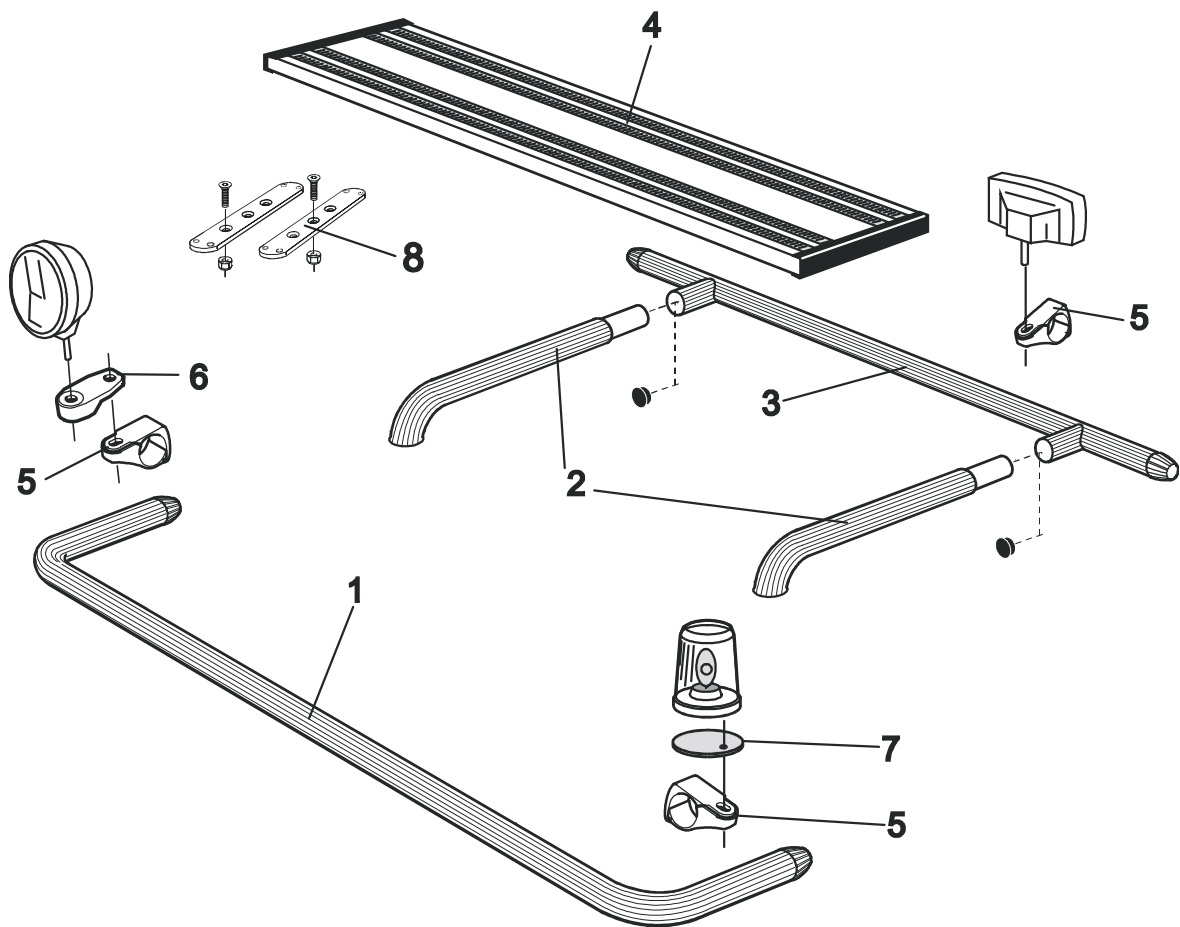

Pos.1	Främre Top-Bar, med monteringsats	<i>Airflow</i>	G13-6	4 700,-
Pos.2	Mellanrör, med monteringsats För Komforthytt (L2H1)	<i>Airflow</i>	E13-2	2 800,-
Pos.3	Bakre Top-Bar, med monteringsats För Komforthytt (L2H1) och Sovhytt (L3H1)	<i>Airflow</i>	G13-1	3 700,-
Pos.4	Gångbord med fästen		15932	2 200,-
Pos.5	Airflow klämfäste		15903	260,-
	Klämfäste (för slät profil)		15902	220,-
Pos.6	Airflow förlängare		15923	90,-
	Förlängare		15912	70,-
Pos.7	Monteringsplatta för varningsfyr	Ø 150 mm	15915	180,-
		Ø 165 mm	15917	190,-
		Ø 240 mm	15916	220,-
Pos.8	Universalfäste för takljusskylt		20409	400,-