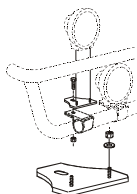

Lyktor ingår ej!

<i>Airflow</i>	K13-6	7 500,-
<i>Slät profil</i>	K13-6S	7 500,-

Monteringsplatta för Hella luminator	15907	160,-
---	-------	--------------

Light-Bar med monteringsats

Lyktor och klämfästen ingår ej!

<i>Airflow</i>	H13-6	4 600,-
----------------	-------	----------------

Pos.1	Främre Top-Bar , med monteringssats	<i>Airflow</i>	G13-6	4 700,-
		<i>Slät profil</i>	G13-6S	4 700,-
Pos.2	Mellanrör , med monteringssats För Komforthytt (L2H1)	<i>Airflow</i>	E13-2	2 800,-
Pos.3	Bakre Top-Bar , med monteringssats För Komforthytt (L2H1) och Sovhytt (L3H1)	<i>Airflow</i>	G13-1	3 700,-
Pos.4	Gångbord med fästen		15932	2 200,-
Pos.5	Airflow klämfäste		15903	260,-
	Klämfäste (för slät profil)		15902	220,-
Pos.6	Airflow förlängare		15923	90,-
	Förlängare		15912	70,-
Pos.7	Monteringsplatta för varningsfyr	Ø 150 mm	15915	180,-
		Ø 165 mm	15917	190,-
		Ø 240 mm	15916	220,-
Pos.8	Universalfäste för takljusskytt		20409	400,-

Sideliner

Total längd/ sida 0 – 2500 mm

<i>Airflow</i>	S-1A	3 100,-
<i>Slät profil</i>	S-1S	3 100,-

Total längd/ sida 2501 – 5000 mm

<i>Airflow</i>	S-2A	3 700,-
<i>Slät profil</i>	S-2S	3 700,-

AIRFLOW

Dessa produkter levereras som standard i vår AIRFLOW-profil.
Den nya profilen är aerodynamiskt utformat för högsta prestanda.
Vid förfrågan kan produkterna även levereras i den traditionella "släta" profilen.