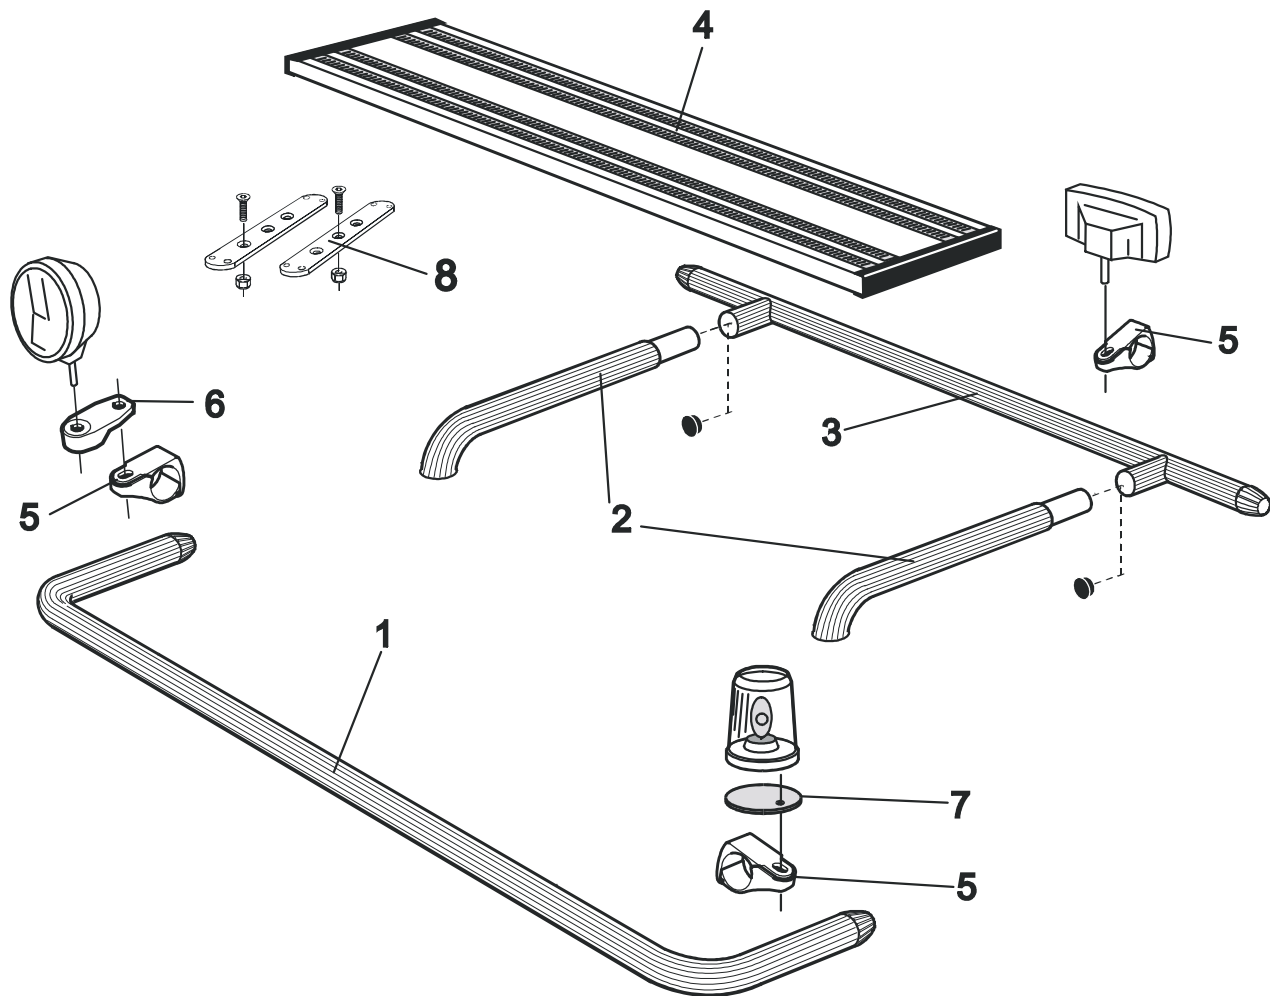

Lyktor ingår ej!

<i>Airflow</i>	K13-6	7 500,-
<i>Slät profil</i>	K13-6S	7 500,-

Monteringsplatta för Hella luminator	15907	160,-
---	-------	--------------

Light-Bar med monteringsats

Lyktor och klämfästen ingår ej!

<i>Airflow</i>	H13-6	4 600,-
----------------	-------	----------------

Pos.1	Främre Top-Bar , med monteringssats	<i>Airflow</i>	G13-6	4 700,-
		<i>Slät profil</i>	G13-6S	4 700,-
Pos.2	Mellanrör , med monteringssats För Komforthytt (L2H1)	<i>Airflow</i>	E13-2	2 800,-
Pos.3	Bakre Top-Bar , med monteringssats För Komforthytt (L2H1) och Sovhytt (L3H1)	<i>Airflow</i>	G13-1	3 700,-
Pos.4	Gångbord med fästen		15932	2 200,-
Pos.5	Airflow klämfäste		15903	260,-
	Klämfäste (för slät profil)		15902	220,-
Pos.6	Airflow förlängare		15923	90,-
	Förlängare		15912	70,-
Pos.7	Monteringsplatta för varningsfyr	Ø 150 mm	15915	180,-
		Ø 165 mm	15917	190,-
		Ø 240 mm	15916	220,-
Pos.8	Universalfäste för takljusskytt		20409	400,-

Sideliner

Total längd/ sida 0 – 2500 mm

<i>Airflow</i>	S-1A	3 100,-
<i>Slät profil</i>	S-1S	3 100,-

Total längd/ sida 2501 – 5000 mm

<i>Airflow</i>	S-2A	3 700,-
<i>Slät profil</i>	S-2S	3 700,-

AIRFLOW

Dessa produkter levereras som standard i vår AIRFLOW-profil.
Den nya profilen är aerodynamiskt utformat för högsta prestanda.
Vid förfrågan kan produkterna även levereras i den traditionella "släta" profilen.