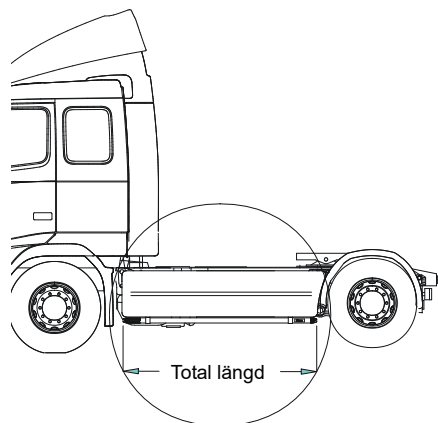

Lyktor ingår ej!

<i>Airflow</i>	K13-6	7 500,-
<i>Slät profil</i>	K13-6S	7 500,-

Monteringsplatta för Hella luminator	15907	160,-
---	-------	--------------

Light-Bar med monteringsats

Lyktor och klämfästen ingår ej!

<i>Airflow</i>	H13-6	4 600,-
----------------	-------	----------------

Pos.1	Främre Top-Bar , med monteringssats	<i>Airflow</i>	G13-6	4 700,-
		<i>Slät profil</i>	G13-6S	4 700,-
Pos.2	Mellanrör , med monteringssats För Komforthytt (L2H1)	<i>Airflow</i>	E13-2	2 800,-
Pos.3	Bakre Top-Bar , med monteringssats För Komforthytt (L2H1) och Sovhytt (L3H1)	<i>Airflow</i>	G13-1	3 700,-
Pos.4	Gångbord med fästen		15932	2 200,-
Pos.5	Airflow klämfäste		15903	260,-
	Klämfäste (för slät profil)		15902	220,-
Pos.6	Airflow förlängare		15923	90,-
	Förlängare		15912	70,-
Pos.7	Monteringsplatta för varningsfyr	Ø 150 mm	15915	180,-
		Ø 165 mm	15917	190,-
		Ø 240 mm	15916	220,-
Pos.8	Universalfäste för takljusskytt		20409	400,-

Sideliner

Total längd/ sida 0 – 2500 mm

<i>Airflow</i>	S-1A	3 100,-
<i>Slät profil</i>	S-1S	3 100,-

Total längd/ sida 2501 – 5000 mm

<i>Airflow</i>	S-2A	3 700,-
<i>Slät profil</i>	S-2S	3 700,-

AIRFLOW

Dessa produkter levereras som standard i vår AIRFLOW-profil.
Den nya profilen är aerodynamiskt utformat för högsta prestanda.
Vid förfrågan kan produkterna även levereras i den traditionella "släta" profilen.