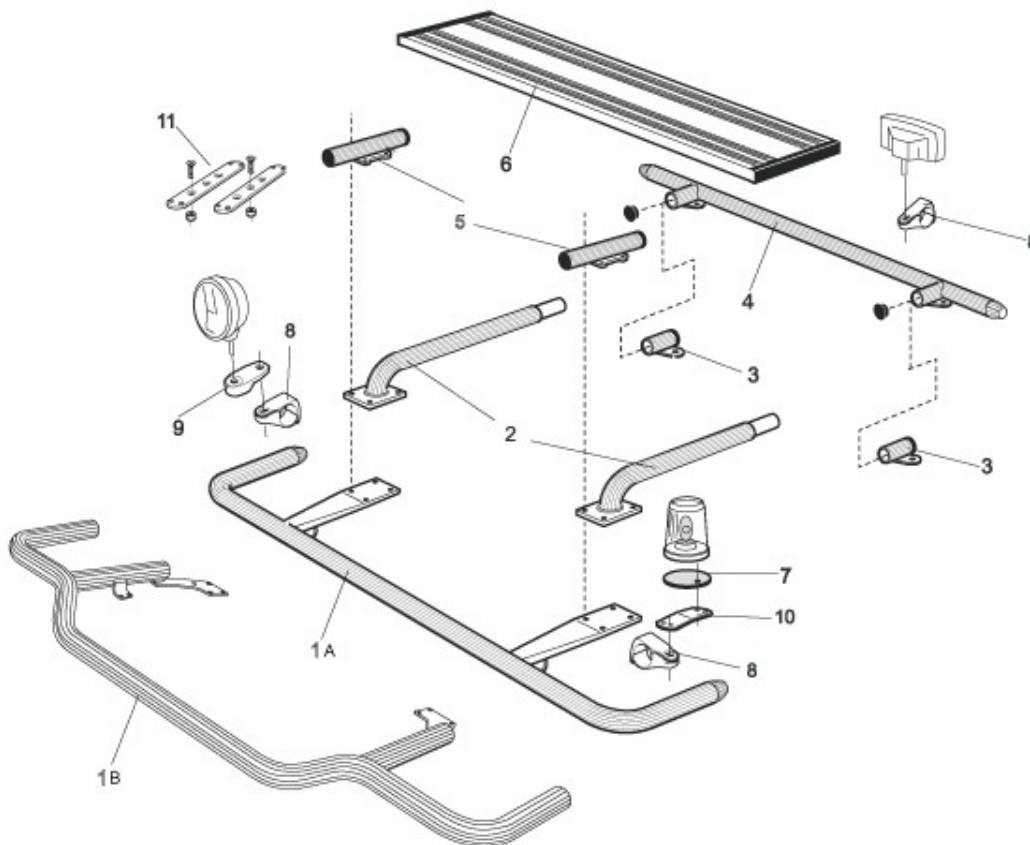

U-Bar med monteringsats (kan ej kombineras med Highway)

Airflow L14-2 **4 400,-**

Slät profil L14-2S **4 400,-**

Säkerhetsbåge för montering i plogfästen

Mählers (794 mm mellan fästen)

Airflow J14-2 **3 500,-**

Slät profil J14-2S **3 500,-**

Tellefsdal (810 mm mellan fästen)

Airflow J14-3 **3 500,-**

Slät profil J14-3S **3 500,-**

Mählers (822 mm mellan fästen)

Airflow J14-4 **3 500,-**

Slät profil J14-4S **3 500,-**

1	Främre Top-Bar , med monteringsats för L1EH1 och L2H1	<i>Airflow</i>	G14-2	4 500,-
		<i>Slät profil</i>	G14-2S	4 500,-
2	Mellanrör , med monteringsats För Daghytt, L1EH1 För Sovhytt, L2H1	<i>Airflow</i>	E14-1	2 900,-
		<i>Slät profil</i>	E11-1	2 900,-
		<i>Airflow</i>	E14-2	3 100,-
		<i>Slät profil</i>	E11-2	3 100,-
3	Bakre Top-Bar , med monteringsats	<i>Airflow</i>	G14-1	3 900,-
		<i>Slät profil</i>	G11-1	3 900,-
4	Bakre fäste för mellanrör , med monteringsats	<i>Airflow</i>	15906	1 050,-
		<i>Slät profil</i>	15960	1 050,-
5	Gångbord , med fästen		15935	2 400,-
6	Airflow klämfäste Klämfäste (för slät profil)		15903	260,-
			15902	220,-
7	Airflow förlängare Förlängare		15923	90,-
			15912	70,-
8	Vinklad Förlängare för varningsfyr (8°)		15945	90,-
9	Monteringsplatta för varningsfyr	Ø 150 mm	15915	180,-
		Ø 165 mm	15917	190,-
		Ø 240 mm	15916	220,-
10	Universalfäste för takljusskylt		20409	400,-