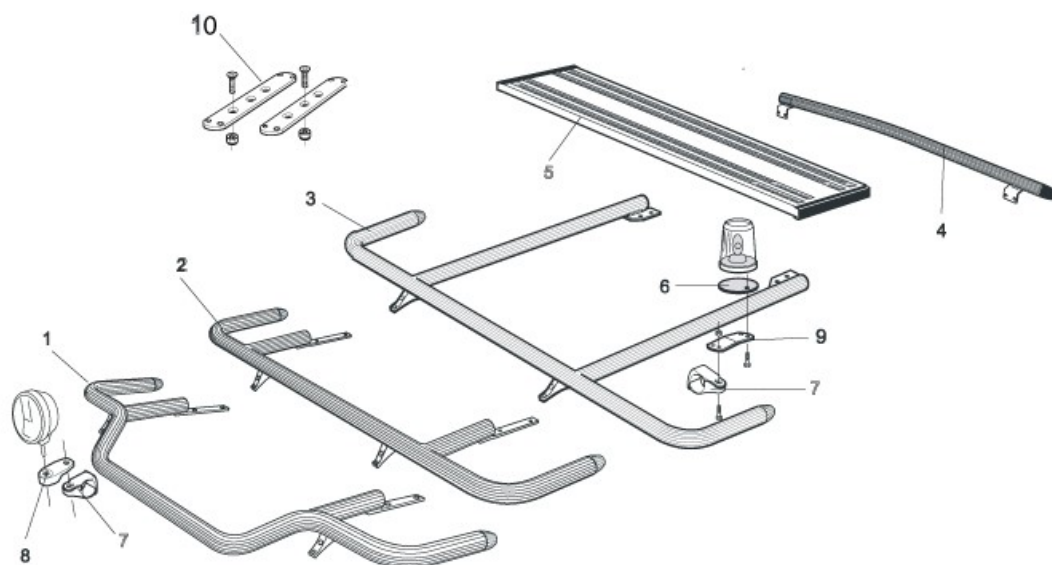

Främre Top-Bar, med monteringsatts för L2H3

1	Nedsvängd modell	<i>Airflow</i>	G14-7	5 500,-
		<i>Slät profil</i>	G14-7S	5 500,-
2	Rak modell för stor takspoiler	<i>Airflow</i>	G14-5	5 000,-
		<i>Slät profil</i>	G14-5S	5 000,-
3	Rak modell	<i>Airflow</i>	G14-4	5 000,-
		<i>Slät profil</i>	G11-4	5 000,-
4	Bakre Top-Bar, med monteringsatts	<i>Airflow</i>	G14-6	3 900,-
		<i>Slät profil</i>	G14-6S	3 900,-
5	Gångbord, med fästen		15935	2 400,-
6	Monteringsplatta för varningsfyr	Ø 150 mm	15915	180,-
		Ø 165 mm	15917	190,-
		Ø 240 mm	15916	220,-
7	Airflow klämfäste		15903	260,-
	Klämfäste (för slät profil)		15902	220,-
8	Airflow förlängare		15923	90,-
	Förlängare		15912	70,-
9	Vinklad Förlängare för varningsfyr (8°)		15945	90,-
10	Universalfäste för takljusskylt		20409	400,-