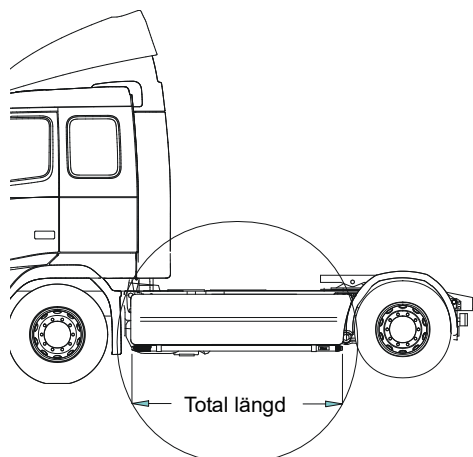

Sideliner

Total längd/ sida 0 – 2500 mm

<i>Airflow</i>	S-1A	3 100,-
<i>Slät profil</i>	S-1S	3 100,-

Total längd/ sida 2501 – 5000 mm

<i>Airflow</i>	S-2A	3 700,-
<i>Slät profil</i>	S-2S	3 700,-

AIRFLOW

Dessa produkter levereras som standard i vår AIRFLOW-profil.
Den profilen är aerodynamiskt utformat för högsta prestanda.
Vid förfrågan kan produkterna även levereras i den traditionella "släta" profilen.

YTBEHANDLING

Som standard levereras produkterna **eloxerade** i silverkulör.
Produkterna kan även erhållas **blästrade** för egen lackering (utan pristillägg) alt. **pulverlackerade** svart eller vit kulör eller **våtlackerade** i valfri kulör (pristillägg - mot förfrågan).

OBS! Stegar och gångbord levereras endast i eloxerat utförande

PRISERNA GÄLLER: Valuta **SEK**, exkl. moms fritt lastat bil i Färila, inkl. emballage

Rätt till ändringar utan föregående meddelande förbehålls

YTTERLIGARE UPPLYSNINGAR om våra tillbehör för montering av bl.a. belysning finner du i vår folder
"Monteringstillbehör"