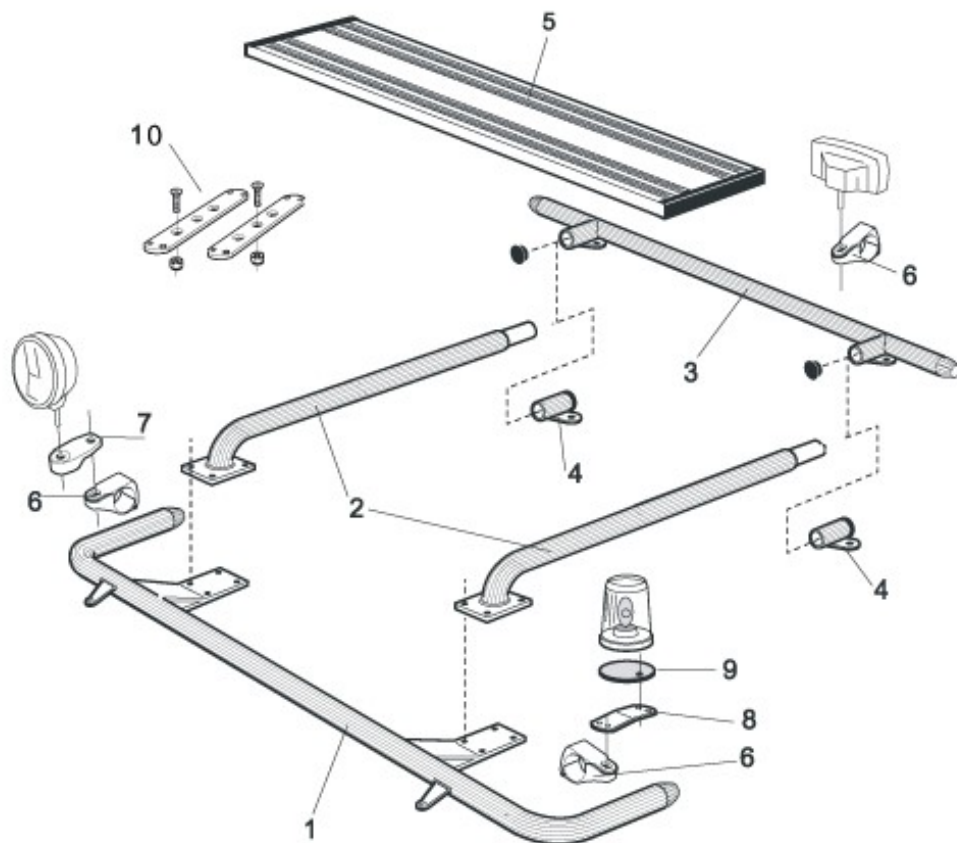

Slät profil J14-2S **3 500,-**

Tellefsdal (810 mm mellan fästen)

Airflow J14-3 **3 500,-**

Slät profil J14-3S **3 500,-**

Mählers (822 mm mellan fästen)

Airflow J14-4 **3 500,-**

Slät profil J14-4S **3 500,-**

1	Främre Top-Bar , med monteringsats för L1EH1 och L2H1	<i>Airflow</i>	G14-2	4 500,-
		<i>Slät profil</i>	G14-2S	4 500,-
2	Mellanrör , med monteringsats För Daghytt, L1EH1 För Sovhytt, L2H1	<i>Airflow</i>	E14-1	2 900,-
		<i>Slät profil</i>	E11-1	2 900,-
		<i>Airflow</i>	E14-2	3 100,-
		<i>Slät profil</i>	E11-2	3 100,-
3	Bakre Top-Bar , med monteringsats	<i>Airflow</i>	G14-1	3 900,-
		<i>Slät profil</i>	G11-1	3 900,-
4	Bakre fäste för mellanrör , med monteringsats	<i>Airflow</i>	15906	1 050,-
		<i>Slät profil</i>	15960	1 050,-
5	Gångbord , med fästen		15935	2 400,-
6	Airflow klämfäste Klämfäste (för slät profil)		15903	260,-
			15902	220,-
7	Airflow förlängare Förlängare		15923	90,-
			15912	70,-
8	Vinklad Förlängare för varningsfyr (8°)		15945	90,-
9	Monteringsplatta för varningsfyr	Ø 150 mm	15915	180,-
		Ø 165 mm	15917	190,-
		Ø 240 mm	15916	220,-
10	Universalfäste för takljusskylt		20409	400,-