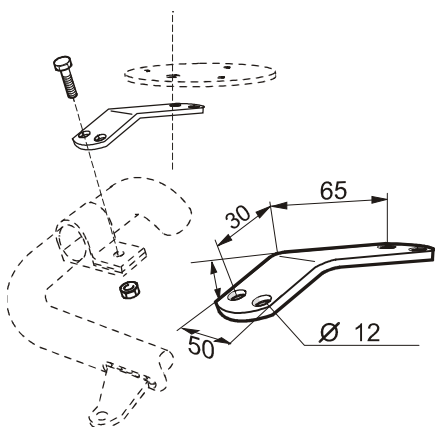

Vinklad förlängare

För montering av varningsfyr på Topbågar. De fyra skruvhålen ger många valmöjligheter till bästa monteringsläge.

Vikt: 0,15 kg
Material: Aluminium

Vinklad 5°

15961 Silver elox	90,-
16961 Vit pulverlack	100,-
17961 Svart pulverlack	100,-
18961 Blåstrad	90,-
19961 Lackerad	100,-

Vinklad 8°

15945 Silver elox	90,-
16945 Vit pulverlack	100,-
17945 Svart pulverlack	100,-
18945 Blåstrad	90,-
19945 Lackerad	100,-

Vinklad 17°

15946 Silver elox	90,-
16946 Vit pulverlack	100,-
17946 Svart pulverlack	100,-
18946 Blåstrad	90,-
19946 Lackerad	100,-

Vinklad 29°

15952 Silver elox	90,-
16952 Vit pulverlack	100,-
17952 Svart pulverlack	100,-
18952 Blåstrad	90,-
19952 Lackerad	100,-

Vinklad 50°

15947 Silver elox	90,-
16947 Vit pulverlack	100,-
17947 Svart pulverlack	100,-
18947 Blåstrad	90,-
19947 Lackerad	100,-