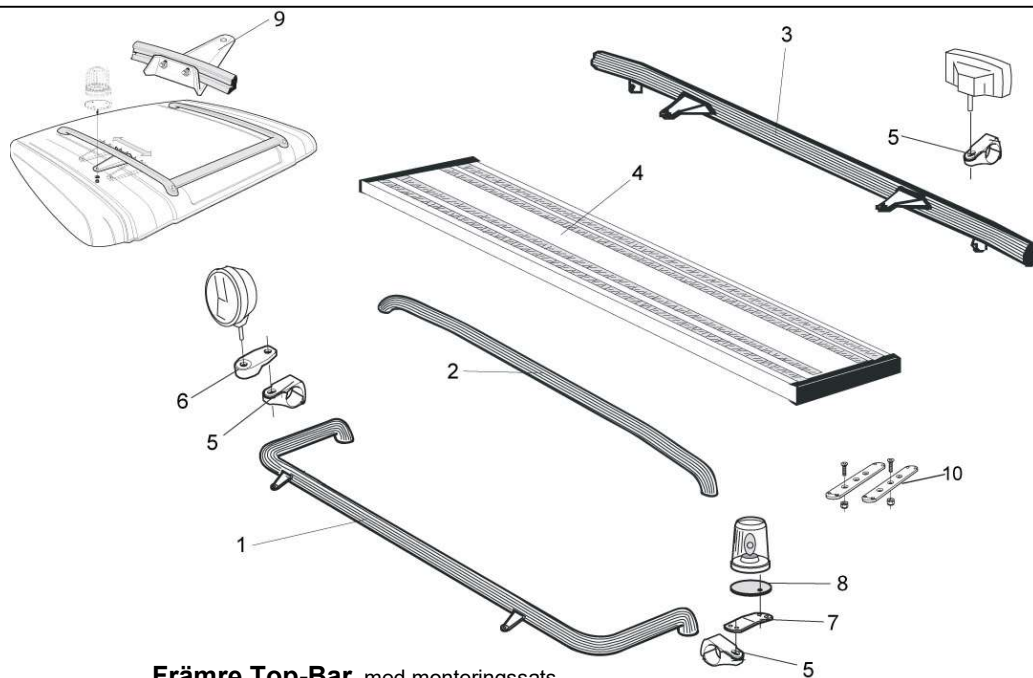

Pos. 1	Främre Top-Bar, med monterings-sats för C16L och C19L	Airflow	G23-1	4 500,-		
		Slät profil	G23-1S	4 500,-		
		för C19N	Airflow	G23-2	4 500,-	
		Slät profil	G23-2S	4 500,-		
		för C19H	Airflow	G23-6	4 500,-	
		Slät profil	G23-6S	4 500,-		
		för C19T	Airflow	G23-3	4 500,-	
		Slät profil	G23-3S	4 500,-		
		Pos. 2	Top-Bar, hög modell (för t.ex. takljusskyltar) med monterings-sats för C19T	Airflow	G23-7	Utgått!
				Slät profil	G23-7S	Utgått!
Pos. 3	Bakre Top-Bar, med monterings-sats för C16L och C19L	Airflow	G23-5	4 000,-		
		Slät profil	G23-5S	4 000,-		
		för C19N och C19H	Airflow	G23-4	4 000,-	
		Slät profil	G23-4S	4 000,-		
Pos. 4	Gångbord, med fästen		15938	2 700,-		
Pos. 5	Airflow klämfäste		15903	260,-		
	Klämfäste (för slät profil)		15902	220,-		
Pos. 6	Airflow förlängare		15923	90,-		
	Förlängare		15912	70,-		
Pos. 7	Vinklad Förlängare för varningsfyr	8° (G23-1)	15945	90,-		
		17° (G23-2)	15946	90,-		
		50° (G23-6 och G23-3)	15947	90,-		
Pos. 8	Monteringsplatta för varningsfyr	Ø 150 mm	15915	180,-		
		Ø 165 mm	15917	190,-		
		Ø 240 mm	15916	220,-		
Pos. 9	Monteringsfäste för montering av tillbehör på original takskenor		17920	700,-		
Pos. 10	Universalfäste för takskylt		20409	400,-