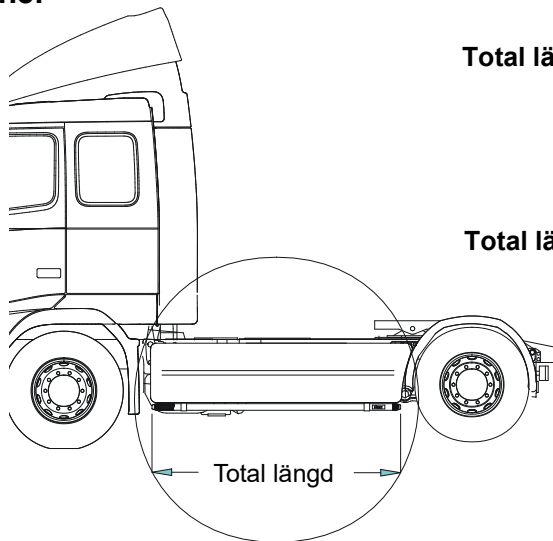

### U-Bar med monteringsats (kan ej kombineras med frontskydd)

För <b>hög / låg</b> stötfångare	<i>Airflow</i>	L23-2	<b>4 400,-</b>
	<i>Slät profil</i>	L23-2S	<b>4 400,-</b>

**Sideliner**

**Total längd/ sida 0 – 2500 mm**

<i>Airflow</i>	S-1A	<b>3 100,-</b>
<i>Slät profil</i>	S-1S	<b>3 100,-</b>

**Total längd/ sida 2501 – 5000 mm**

<i>Airflow</i>	S-2A	<b>3 700,-</b>
<i>Slät profil</i>	S-2S	<b>3 700,-</b>