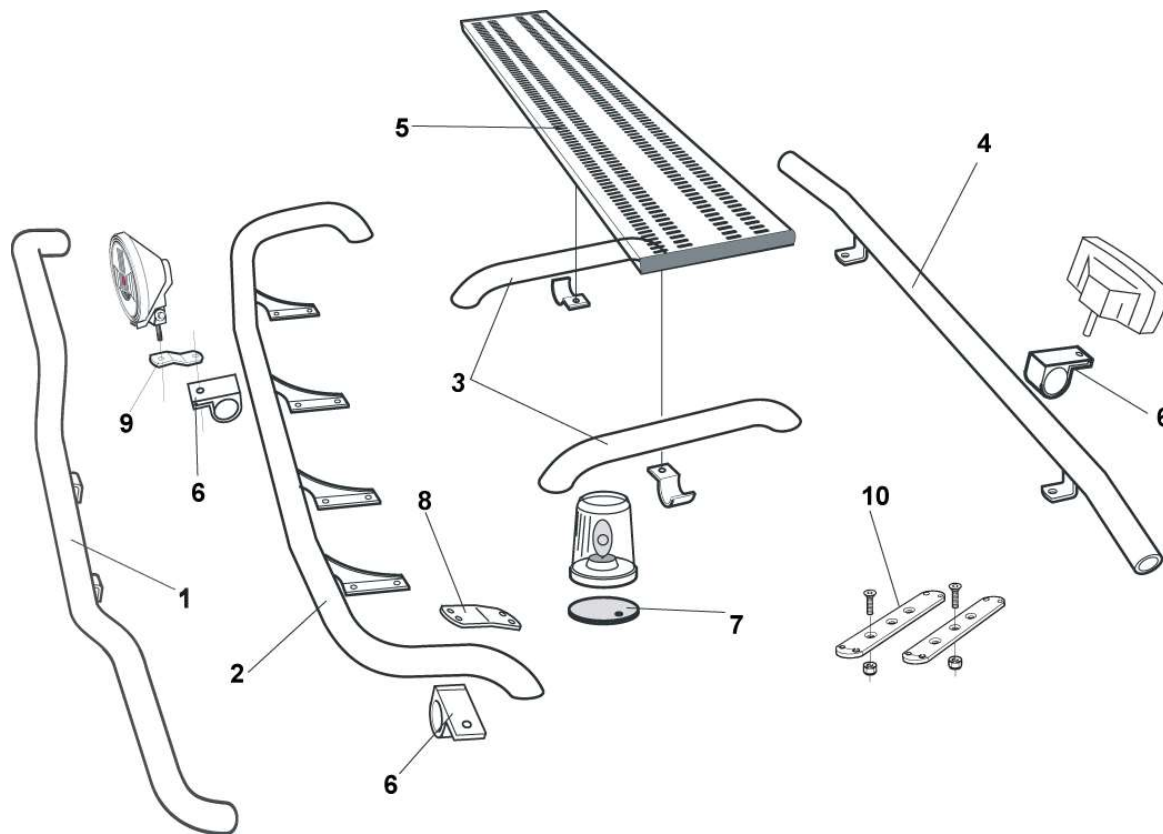

**Sideliner**

**Total längd / sida 0 – 2500 mm**

<i>Airflow</i>	S-1A	<b>3 100,-</b>
<i>Slät profil</i>	S-1S	<b>3 100,-</b>

**Total längd / sida 2501 – 5000 mm**

<i>Airflow</i>	S-2A	<b>3 700,-</b>
<i>Slät profil</i>	S-2S	<b>3 700,-</b>

**Light-Bar med monteringsats**

<i>Airflow</i>	H73-3A	<b>4 800,-</b>
<i>Släta rör</i>	H73-3S	<b>4 800,-</b>

*Lyktor och klämfästen ingår ej!*

**Främre Top-Bar, med monteringsatts**

1	för <b>GX</b> och <b>GM</b> hytt	<i>Airflow</i>	G75-1	<b>4 500,-</b>
		<i>Släta rör</i>	G75-1S	<b>4 500,-</b>
2	för <b>GN</b> hytt	<i>Släta rör</i>	G73-2	<b>4 700,-</b>
3	<b>Mellanrör</b> , med monteringsatts för <b>GN</b> hytt	<i>Släta rör</i>	E73-2	<b>3 100,-</b>
4	<b>Bakre Top-Bar</b> , med monteringsatts för <b>GN</b> hytt	<i>Släta rör</i>	G73-6	<b>4 000,-</b>
5	<b>Gångbord</b> med fästen		15935	<b>2 400,-</b>
6	<b>Klämfäste</b> (för <i>slät profil</i> )		15902	<b>220,-</b>
	<b>Airflow klämfäste</b>		15903	<b>260,-</b>
7	<b>Monteringsplatta</b> för varningsfyr	Ø 150 mm	15915	<b>180,-</b>
		Ø 165 mm	15917	<b>190,-</b>
		Ø 240 mm	15916	<b>220,-</b>
8	<b>Vinklad förlängare</b> för varningsfyr (8°)		15945	<b>90,-</b>
9	<b>Förlängare</b> (för <i>slät profil</i> )		15912	<b>70,-</b>
	<b>Airflow förlängare</b>		15923	<b>90,-</b>
10	<b>Universalfäste</b> för takskylt		20409	<b>400,-</b>

#### AIRFLOW

Dessa produkter levereras som standard i vår AIRFLOW-profil.  
Den profilen är aerodynamiskt utformat för högsta prestanda.  
Vid förfrågan kan produkterna även levereras i den traditionella "slåta" profilen.