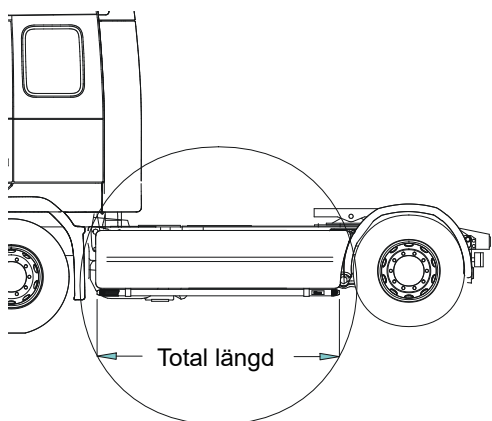

**Frontskydd komplett med tillbehör: Ramfästen, skruvsats och spärrskafv i skinnpåse**

**Typ HIGHWAY** för plaststötfångare

<i>Airflow</i>	A75-1	<b>34 500,-</b>
<i>Släta rör</i>	A75-1S	<b>34 500,-</b>
<i>Monteringssats</i>	80758	

**Sideliner**

**Total längd / sida 0 – 2500 mm**

<i>Airflow</i>	S-1A	<b>3 100,-</b>
<i>Slät profil</i>	S-1S	<b>3 100,-</b>

**Total längd / sida 2501 – 5000 mm**

<i>Airflow</i>	S-2A	<b>3 700,-</b>
<i>Slät profil</i>	S-2S	<b>3 700,-</b>