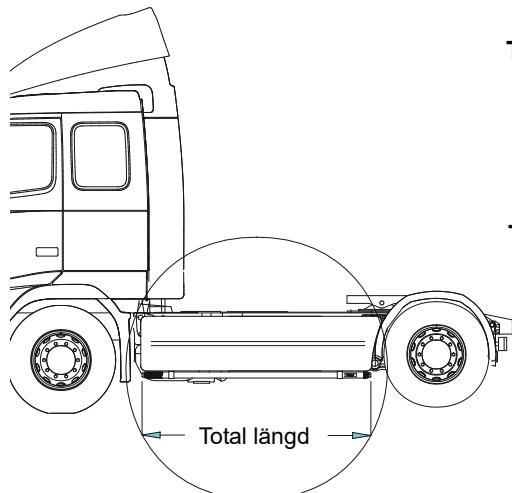

Monteringsplatta för varningsfyr

Ø 150 mm	15915	180,-
Ø 165 mm	15917	190,-
Ø 240 mm	15916	220,-

Klämfäste (för slät profil) 15902 **220,-**

Airflow klämfäste 15903 **260,-**

Förlängare 15912 **70,-**

Airflow förlängare 15923 **90,-**

Universalfäste för takljusskylt 20409 **400,-**

Sideliner

Total längd/ sida 0 – 2500 mm

<i>Airflow</i>	S-1A	3 100,-
<i>Slät profil</i>	S-1S	3 100,-

Total längd/ sida 2501 – 5000 mm

<i>Airflow</i>	S-2A	3 700,-
<i>Slät profil</i>	S-2S	3 700,-