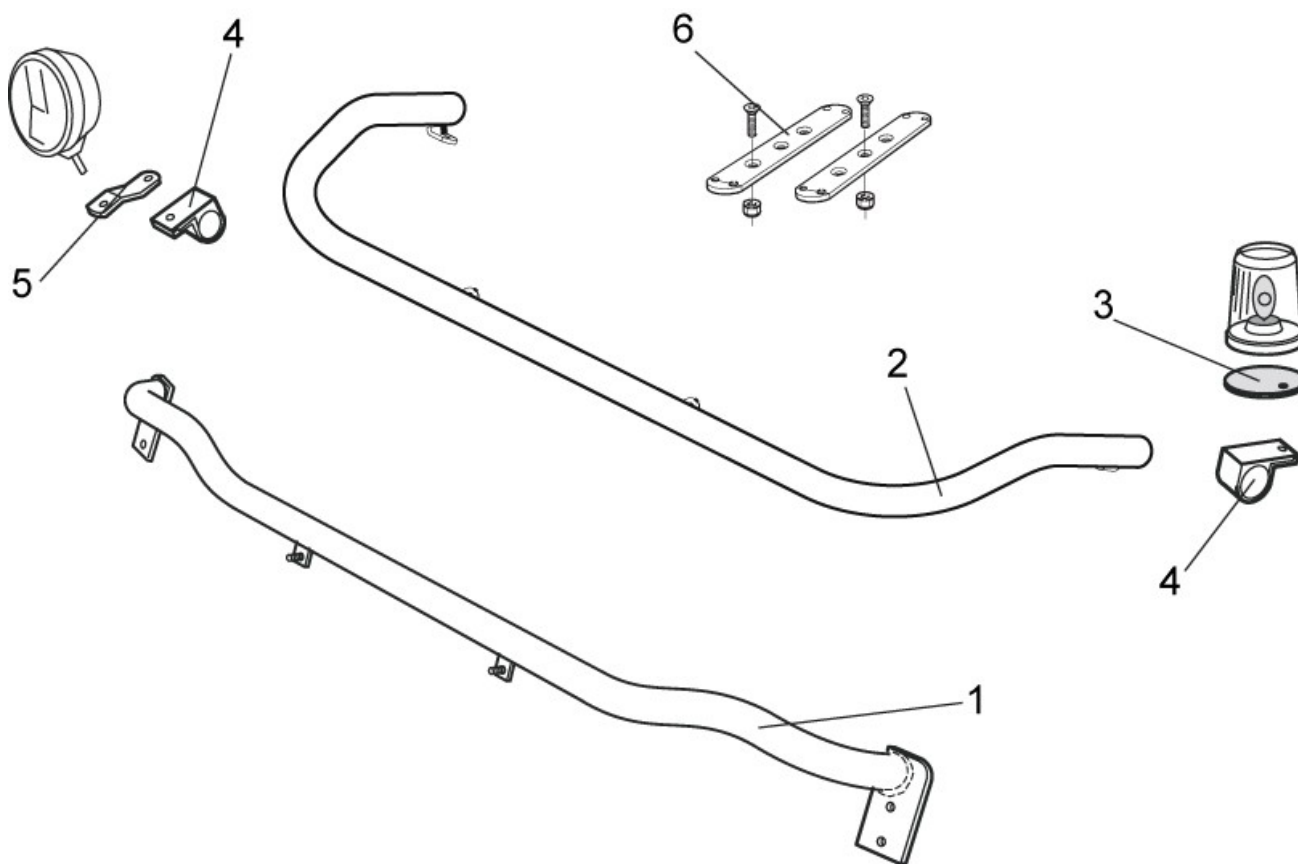

Frontskydd komplett med tillbehör: Ramfästen, skruvsats och spärrskaft i skinnpåse

Typ Highway

<i>Airflow</i>	A62-1	34 500,-
<i>Slät profil</i>	A62-1S	34 500,-
<i>Monteringssats</i>	80655	

Typ Offroad

<i>Airflow</i>	B62-1	29 400,-
<i>Slät profil</i>	B62-1S	29 400,-
<i>Monteringssats</i>	80610	

X-Light komplett med tillbehör: Monteringssats, fördragna elkablar och 4 st klämfästen för extraljus

<i>Airflow</i>	K63-3	7 000,-
<i>Slät profil</i>	K63-3S	7 000,-

Lyktor ingår ej!

Främre Top-Bar, med monteringsats

1	För Space Cab (-2016)	<i>Slät profil</i>	G61-1	4 500,-
	För Space Cab (2017-)	<i>Airflow</i>	G63-6	4 500,-
		<i>Slät profil</i>	G63-6S	4 500,-
2	För Super Space Cab	<i>Airflow</i>	G62-5	4 800,-
		<i>Slät profil</i>	G62-5S	4 800,-
3	Monteringsplatta för varningsfyr	Ø 150 mm	15915	180,-
		Ø 165 mm	15917	190,-
		Ø 240 mm	15916	220,-
4	Klämfäste (för slät profil)		15902	220,-
	Airflow klämfäste		15903	260,-
5	Förlängare		15912	70,-
	Airflow förlängare		15923	90,-
6	Universalfäste för takljusskylt		20409	400,-

Sideliner

Total längd/ sida 0 – 2500 mm

<i>Airflow</i>	S-1A	3 100,-
<i>Slät profil</i>	S-1S	3 100,-

Total längd/ sida 2501 – 5000 mm

<i>Airflow</i>	S-2A	3 700,-
<i>Slät profil</i>	S-2S	3 700,-

YTBEHANDLING