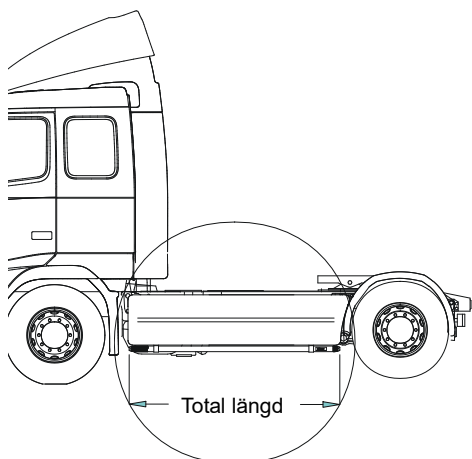

X-Light komplett med tillbehör: Monteringssats, fördragna elkablar och 4 st klämfästen för extraljus

<i>Airflow</i>	K63-3	7 000,-
<i>Slät profil</i>	K63-3S	7 000,-

Lyktor ingår ej!

Främre Top-Bar, med monteringsats

1	För Space Cab (-2016)	<i>Slät profil</i>	G61-1	4 500,-
	För Space Cab (2017-)	<i>Airflow</i>	G63-6	4 500,-
		<i>Slät profil</i>	G63-6S	4 500,-
2	För Super Space Cab	<i>Airflow</i>	G62-5	4 800,-
		<i>Slät profil</i>	G62-5S	4 800,-
3	Monteringsplatta för varningsfyr	Ø 150 mm	15915	180,-
		Ø 165 mm	15917	190,-
		Ø 240 mm	15916	220,-
4	Klämfäste (för slät profil)		15902	220,-
	Airflow klämfäste		15903	260,-
5	Förlängare		15912	70,-
	Airflow förlängare		15923	90,-
6	Universalfäste för takljusskylt		20409	400,-

Sideliner

Total längd/ sida 0 – 2500 mm

<i>Airflow</i>	S-1A	3 100,-
<i>Slät profil</i>	S-1S	3 100,-

Total längd/ sida 2501 – 5000 mm

<i>Airflow</i>	S-2A	3 700,-
<i>Slät profil</i>	S-2S	3 700,-

YTBEHANDLING